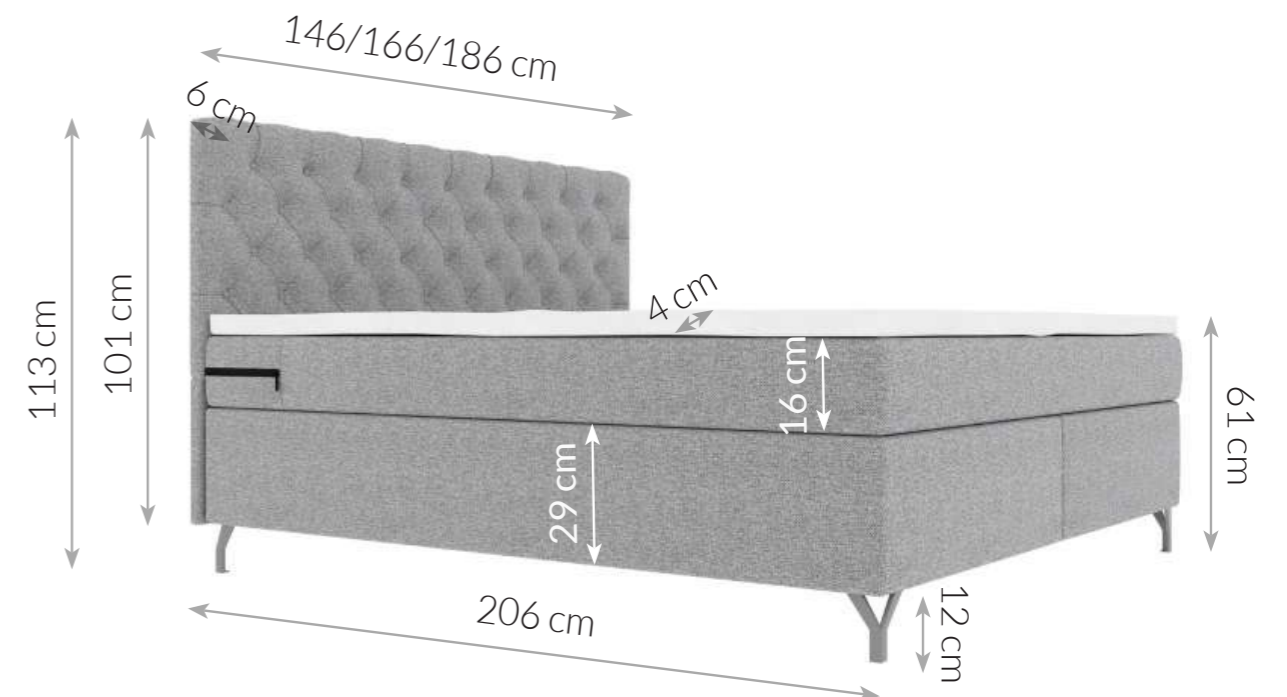

BX-LE-03

BOXSPRINGBETT

Höhe	113 cm	Design	Modern
Höhe von Kopfteil	101 cm	Füße	Metall
Dicke von Kopfteil	6 cm	Art der Matratze	Taschenfederkernmatratze, 16 cm (210 Federn pro m²) mit Antirutsch-Oberfläche
Breite	146/166/186 cm	Art der Unterbox	Bonell-Box, 29 cm
Länge	206 cm	Topper	Komfortschaum-Topper T30, 4 cm
Höhe der Füße	12 cm	Härtegrad	H3
Liegehöhe	61 cm	Bettkasten	Nicht vorhanden
Liegefläche	140x200/160x200/180x200 cm	Eigenschaften	Gepolstertes Kopfteil mit Karosteppung, elegantes und exklusives Bett, bietet höchsten Liegekomfort