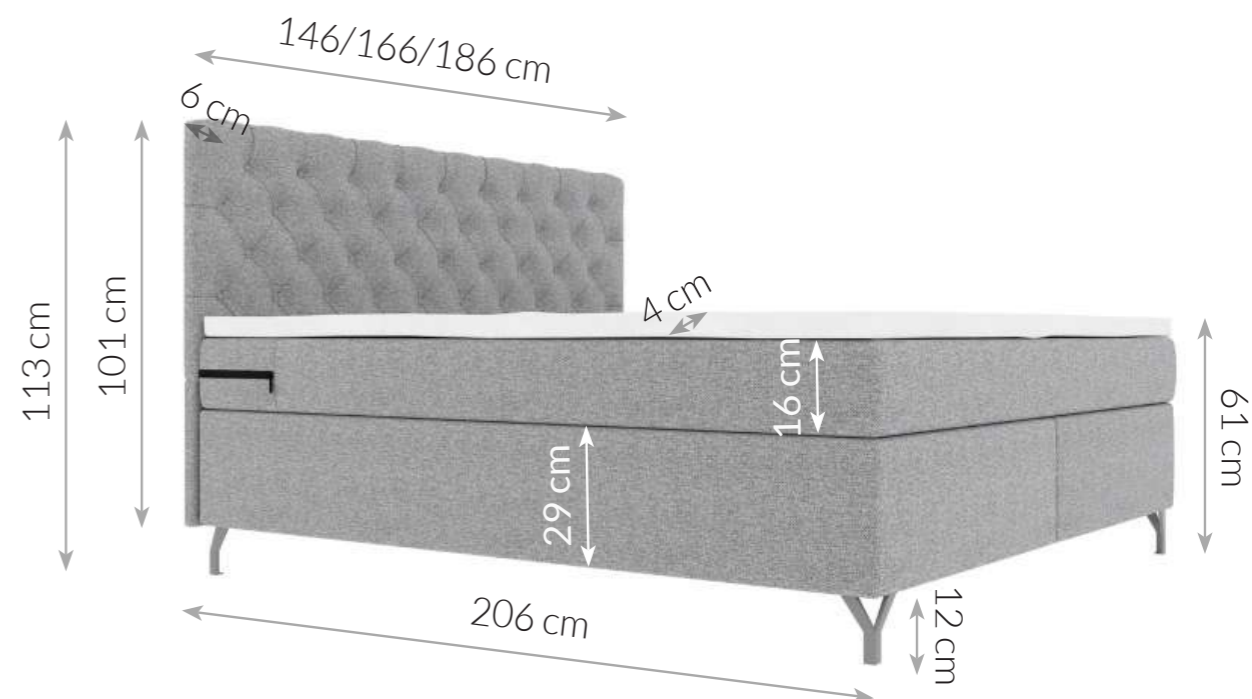

Möbel LETZ

Finden und Wohlfühlen

Typenplan

BX-LE-03 von SW KOLLEKTION - Boxspringbett blau

Wichtiger Hinweis für Sie

Etwaige Hinweise des Herstellers in dieser Produktinformation, die sich auf die Gewährleistung beziehen, haben für Sie keinerlei Bindungswirkung und können von Ihnen ignoriert werden. Ihre gesetzlichen Gewährleistungsrechte als Verbraucher uns gegenüber, als Ihrem Verkäufer, werden dadurch in keiner Weise berührt oder eingeschränkt. Sie können sich wegen aller Mängel jederzeit an uns wenden. Darüber hinaus gehende Herstellergarantien bleiben natürlich unberührt. Dieser Artikel wird hergestellt von Digitec Living Brands GmbH, Pappelallee 78/79, 10437 Berlin, Deutschland

Möbel Letz GmbH
Am Gewerbepark 11
06895 Zahna-Elster

Tel.: 035383 - 6018 50

Fax.: 035383 - 6018 17

BX-LE-03

BOXSPRINGBETT

Höhe	113 cm	Design	Modern
Höhe von Kopfteil	101 cm	Füße	Metall
Dicke von Kopfteil	6 cm	Art der Matratze	Taschenfederkernmatratze, 16 cm (210 Federn pro m ²) mit Antirutsch-Oberfläche
Breite	146/166/186 cm	Art der Unterbox	Bonell-Box, 29 cm
Länge	206 cm	Topper	Komfortschaum-Topper T30, 4 cm
Höhe der Füße	12 cm	Härtegrad	H3
Liegehöhe	61 cm	Bettkasten	Nicht vorhanden
Liegefläche	140x200/160x200/180x200 cm	Eigenschaften	Gepolstertes Kopfteil mit Karosteppung, elegantes und exklusives Bett, bietet höchsten Liegekomfort