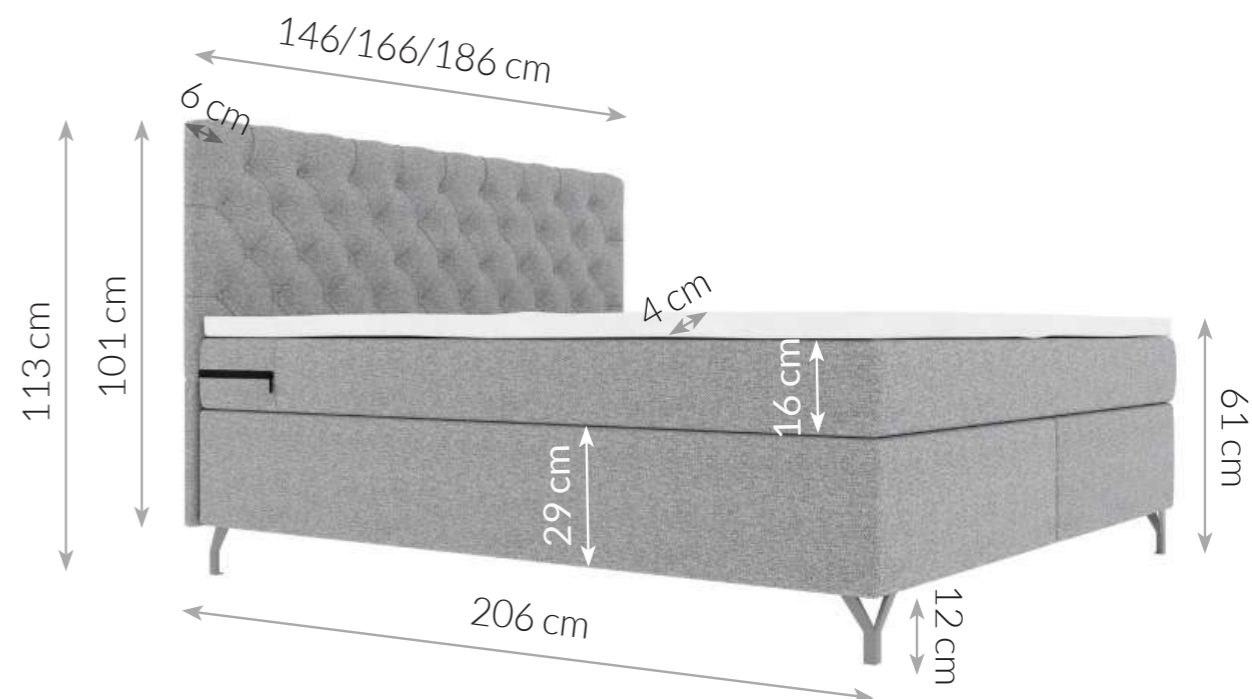

BX-LE-03

BOXSPRINGBETT

Höhe	113 cm	Design	Modern
Höhe von Kopfteil	101 cm	Füße	Metall
Dicke von Kopfteil	6 cm	Art der Matratze	Taschenfederkernmatratze, 16 cm (210 Federn pro m²) mit Antirutsch-Oberfläche
Breite	146/166/186 cm	Art der Unterbox	Bonell-Box, 29 cm
Länge	206 cm	Topper	Komfortschaum-Topper T30, 4 cm
Höhe der Füße	12 cm	Härtegrad	H3
Liegehöhe	61 cm	Bettkasten	Nicht vorhanden
Liegefläche	140x200/160x200/ 180x200 cm	Eigenschaften	Gepolstertes Kopfteil mit Karosteppung, elegantes und exklusives Bett, bietet höchsten Liegekomfort