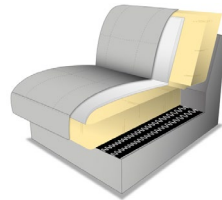

Gestell: tragende Teile Buche, Sperrholzplatte

Polsterung Sitz: wahlweise:

PUR-Schaum
auf Wellenfedern
(Standard)

Kaltschaum
gegen Aufpreis

Polsterung Rücken: PUR-Schaum auf Gummigürtung

Asymmetrie: Bei den Einzeltypen haben Sie die Wahl zwischen Typen mit einer Gesamttiefe von 121-137 cm - **Typen C** und Typen mit einer Gesamttiefe von 98 cm - **Typen D**