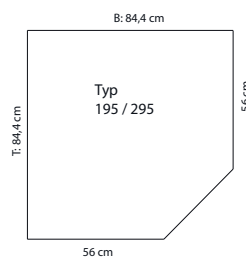

Ausführung matt	
pro Sondermaß	
zerlegt (1 VPE)	
B: 6,0	
H: 233,0	
T: 6,0	

ROU-298 Eckleiste für Blendecken

Ausführung matt	
pro Sondermaß	
zerlegt (1 VPE)	
B: 6,0	
H: 201,0	
T: 6,0	

Hinweis:
Draufsicht und Maßdefinitionen der Eckschränke