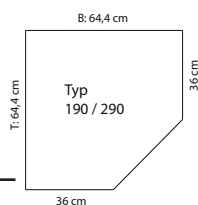

Ausführung matt	
pro Sondermaß	
zerlegt (1 VPE)	
B: 6,0	
H: 233,0	
T: 6,0	

ROU-298 Eckleiste für Blendecken

Ausführung matt	
pro Sondermaß	
zerlegt (1 VPE)	
B: 6,0	
H: 201,0	
T: 6,0	

Hinweis:
Draufsicht und Maßdefinitionen der Eckschränke