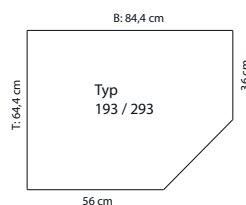

Ausführung matt	
pro Sondermaß	
zerlegt (1 VPE)	
B: 6,0	
H: 233,0	
T: 6,0	

ROU-298 Eckleiste für Blendecken

Ausführung matt	
pro Sondermaß	
zerlegt (1 VPE)	
B: 6,0	
H: 201,0	
T: 6,0	

Hinweis:
Draufsicht und Maßdefinitionen der Eckschränke