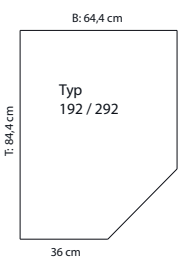

Ausführung matt	
pro Sondermaß	
zerlegt (1 VPE)	
B: 6,0	
H: 233,0	
T: 6,0	

ROU-298 Eckleiste für Blendecken

Ausführung matt	
pro Sondermaß	
zerlegt (1 VPE)	
B: 6,0	
H: 201,0	
T: 6,0	

Hinweis:
Draufsicht und Maßdefinitionen der Eckschränke