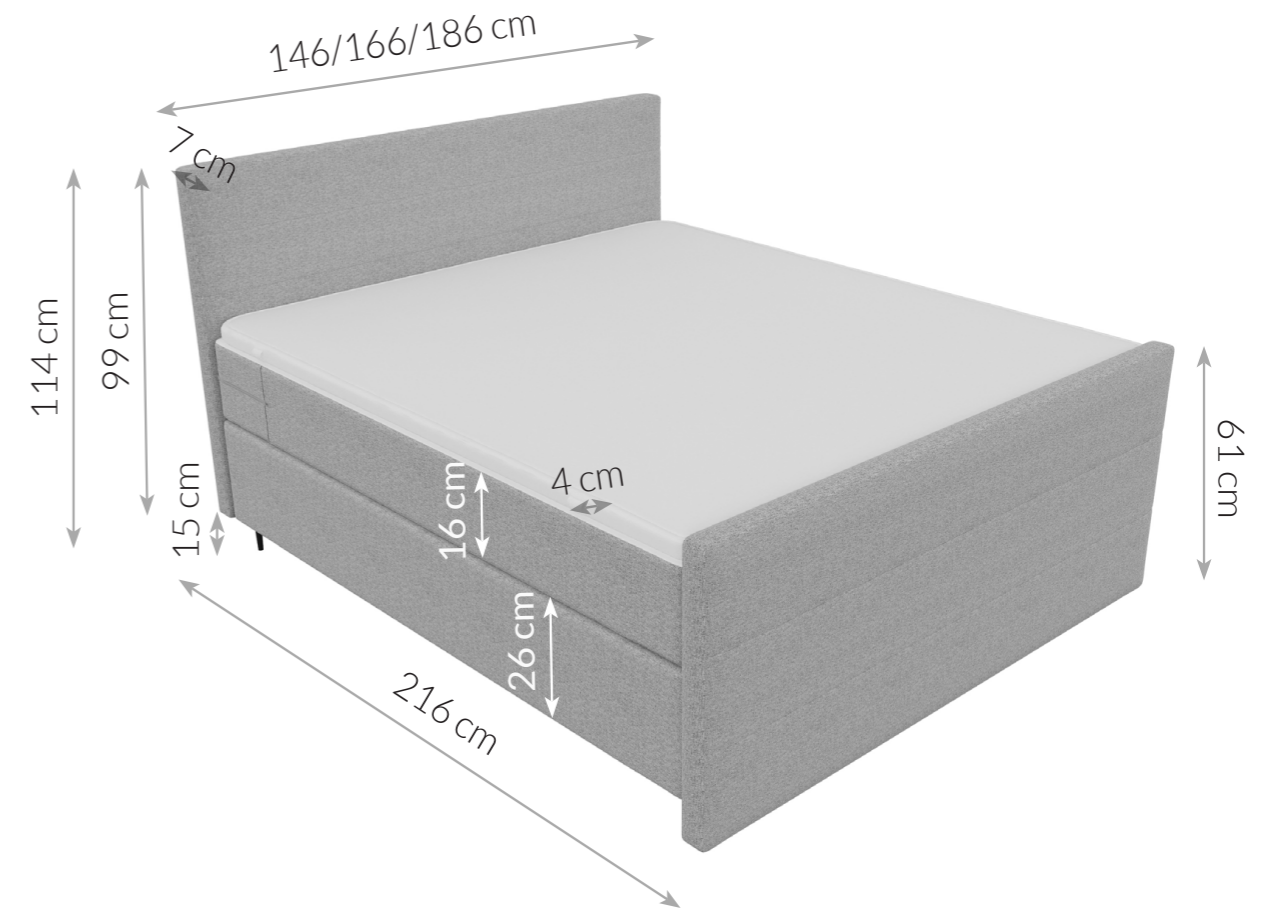

Möbel LETZ

Finden und Wohlfühlen

Typenplan

BX-LE-02 von SW KOLLEKTION - Boxspringbett dunkelgrau

Wichtiger Hinweis für Sie

Etwaige Hinweise des Herstellers in dieser Produktinformation, die sich auf die Gewährleistung beziehen, haben für Sie keinerlei Bindungswirkung und können von Ihnen ignoriert werden. Ihre gesetzlichen Gewährleistungsrechte als Verbraucher uns gegenüber, als Ihrem Verkäufer, werden dadurch in keiner Weise berührt oder eingeschränkt. Sie können sich wegen aller Mängel jederzeit an uns wenden. Darüber hinaus gehende Herstellergarantien bleiben natürlich unberührt. Dieser Artikel wird hergestellt von Digitec Living Brands GmbH, Pappelallee 78/79, 10437 Berlin, Deutschland

Möbel Letz GmbH
Am Gewerbepark 11
06895 Zahna-Elster

Tel.: 035383 - 6018 50

Fax.: 035383 - 6018 17

BX-LE-02

BOXSPRINGBETT

Höhe	114 cm	Design	Modern
Höhe von Kopfteil	99 cm	Füße	Metall
Dicke von Kopfteil	7 cm	Art der Matratze	Taschenfederkernmatratze, 16 cm (210 Federn pro m ²) mit Antirutsch-Oberfläche
Breite	146/166/186 cm	Art der Unterbox	Bonell-Box, 26 cm
Länge	216 cm	Topper	Komfortschaum-Topper T30, 4 cm
Höhe der Füße	15 cm	Härtegrad	H3
Höhe von Fußteil	ca. 61 cm	Bettkasten	Nicht vorhanden
Liegehöhe	61 cm	Eigenschaften	Gepolstertes Kopfteil, elegantes und exklusives Bett, bietet höchsten Liegekomfort
Liegefläche	140x200/160x200/ 180x200 cm		