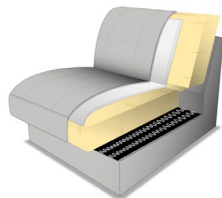

Gestell: tragende Teile Buche, Sperrholzplatte

Polsterung Sitz: wahlweise:

PUR-Schaum
auf Wellenfedern
(Standard)

Kaltschaum
gegen Aufpreis

Polsterung Rücken: PUR-Schaum auf Gummigürtung

Asymmetrie: Bei den Einzeltypen haben Sie die Wahl zwischen Typen mit einer Gesamttiefe von 121-137 cm - **Typen C** und Typen mit einer Gesamttiefe von 98 cm - **Typen D**