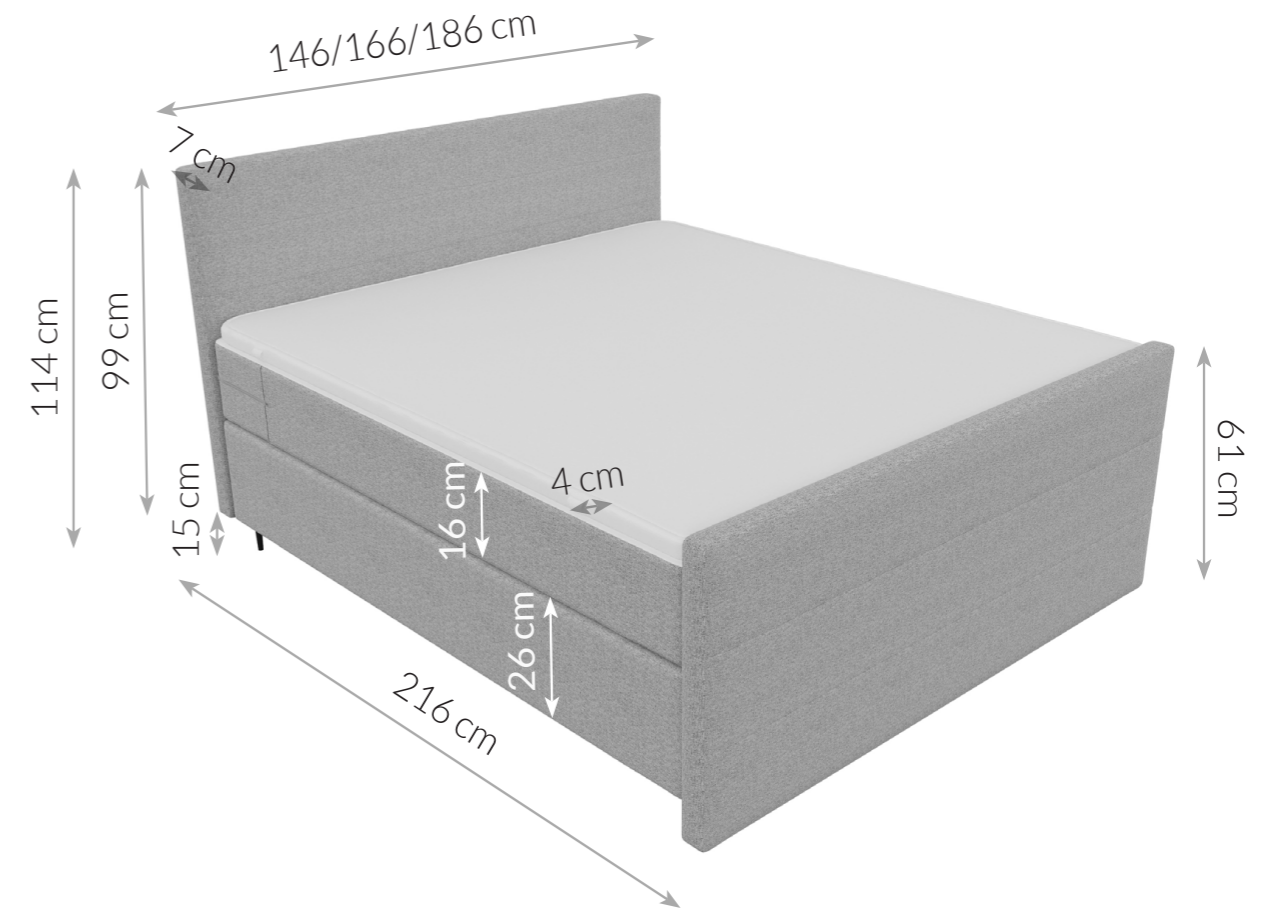

Möbel LETZ

Finden und Wohlfühlen

Typenplan

BX-LE-02 von SW KOLLEKTION - Boxspringbett grün

Wichtiger Hinweis für Sie

Etwaige Hinweise des Herstellers in dieser Produktinformation, die sich auf die Gewährleistung beziehen, haben für Sie keinerlei Bindungswirkung und können von Ihnen ignoriert werden. Ihre gesetzlichen Gewährleistungsrechte als Verbraucher uns gegenüber, als Ihrem Verkäufer, werden dadurch in keiner Weise berührt oder eingeschränkt. Sie können sich wegen aller Mängel jederzeit an uns wenden. Darüber hinaus gehende Herstellergarantien bleiben natürlich unberührt. Dieser Artikel wird hergestellt von Digitec Living Brands GmbH, Pappelallee 78/79, 10437 Berlin, Deutschland

Möbel Letz GmbH
Am Gewerbepark 11
06895 Zahna-Elster

Tel.: 035383 - 6018 50

Fax.: 035383 - 6018 17

BX-LE-02

BOXSPRINGBETT

Höhe	114 cm	Design	Modern
Höhe von Kopfteil	99 cm	Füße	Metall
Dicke von Kopfteil	7 cm	Art der Matratze	Taschenfederkernmatratze, 16 cm (210 Federn pro m ²) mit Antirutsch-Oberfläche
Breite	146/166/186 cm	Art der Unterbox	Bonell-Box, 26 cm
Länge	216 cm	Topper	Komfortschaum-Topper T30, 4 cm
Höhe der Füße	15 cm	Härtegrad	H3
Höhe von Fußteil	ca. 61 cm	Bettkasten	Nicht vorhanden
Liegehöhe	61 cm	Eigenschaften	Gepolstertes Kopfteil, elegantes und exklusives Bett, bietet höchsten Liegekomfort
Liegefläche	140x200/160x200/ 180x200 cm		