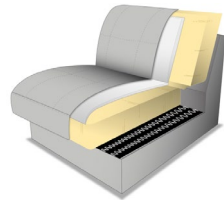

## Modellbeschreibung:

**Gestell:** tragende Teile Buche, Sperrholzplatte

**Polsterung Sitz:** wahlweise:

PUR-Schaum  
auf Wellenfedern  
(Standard)

Kaltschaum  
gegen Aufpreis

**Polsterung Rücken:** PUR-Schaum auf Gummigürtung