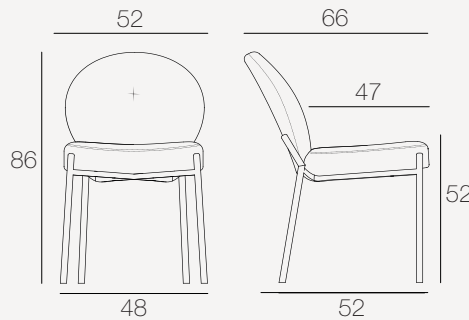

Möbel Letz GmbH
Am Gewerbepark 11
06895 Zahna-Elster

Tel.: 035383 - 6018 50

Fax.: 035383 - 6018 17

CARDIFF

Einheit: Zentimeter

REF :
CH054

Vorgestellte Version

CH054GCL

Kategorie

Stuhl

Nutzung

Innenraum

Modell

CH054 : Feste Sitzfläche

Verfügbare Abmessungen

CH054 : L52 x P66 x H86-52 cm