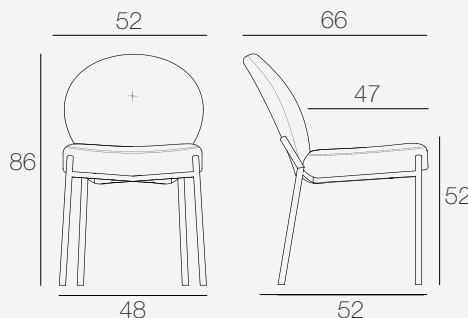

# CARDIFF

Einheit: Zentimeter

REF :  
CH054

Vorgestellte Version  
CH054GCL

Kategorie  
Stuhl

Nutzung  
Innenraum

Modell  
CH054 : Feste Sitzfläche

Verfügbare Abmessungen  
CH054 : L52 x P66 x H86-52 cm