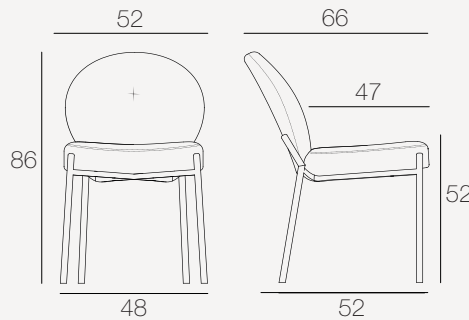

Möbel LETZ

Finden und Wohlfühlen

Typenplan

Cardiff von Akante - Stuhl in Grün

Wichtiger Hinweis für Sie

Etwaige Hinweise des Herstellers in dieser Produktinformation, die sich auf die Gewährleistung beziehen, haben für Sie keinerlei Bindungswirkung und können von Ihnen ignoriert werden. Ihre gesetzlichen Gewährleistungsrechte als Verbraucher uns gegenüber, als Ihrem Verkäufer, werden dadurch in keiner Weise berührt oder eingeschränkt. Sie können sich wegen aller Mängel jederzeit an uns wenden. Darüber hinaus gehende Herstellergarantien bleiben natürlich unberührt. Dieser Artikel wird hergestellt von Akante, Avenue de Flandre 45/1, 59290 Wasquehal, Frankreich

Möbel Letz GmbH
Am Gewerbepark 11
06895 Zahna-Elster

Tel.: 035383 - 6018 50
Fax.: 035383 - 6018 17

CARDIFF

Einheit: Zentimeter

REF :
CH054

Vorgestellte Version

CH054GCL

Kategorie

Stuhl

Nutzung

Innenraum

Modell

CH054 : Feste Sitzfläche

Verfügbare Abmessungen

CH054 : L52 x P66 x H86-52 cm

Produkt nur im 2er-Set erhältlich