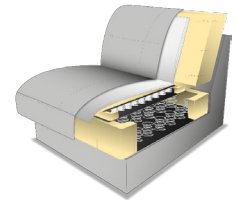

## Modellbeschreibung:

**Gestell:** tragende Teile Buche, Metallrahmen

**Polsterung Sitz:** wahlweise:

PUR-Schaum auf Wellenfedern (Standard)

Federkern

Kaltschaum gegen Aufpreis

Boxspring gegen Aufpreis

**Polsterung Rücken:** PUR-Schaum auf Gummigürtung, inkl. Schwenkrückenfunktion

**Armlehne:** gegen Aufpreis mit Armteilverstellung (AV)

**Sitzhöhe:** wahlweise:

Typ A Normalhöhe 43cm Standard

Typ B Komforthöhe 46cm gegen Aufpreis

Boxspringpolsterung erhöht die Sitzhöhe um ca. 1-2cm

**Fussvarianten:** wahlweise: