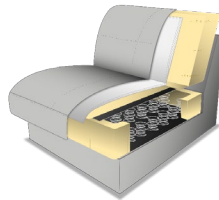

## Modellbeschreibung:

**Gestell:** tragende Teile Buche, Metallrahmen

**Polsterung Sitz:** wahlweise:

PUR-Schaum auf Wellenfedern (Standard)

Federkern

Kaltschaum gegen Aufpreis

Boxspring gegen Aufpreis

**Polsterung Rücken:** PUR-Schaum auf Gummigürtung, inkl. Schwenkrückenfunktion