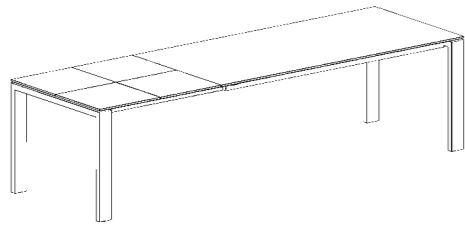

Möbel Letz GmbH
Am Gewerbepark 11
06895 Zahna-Elster

Tel.: 035383 - 6018 50

Fax.: 035383 - 6018 17

MERKUR OSLO

■ **table Merkur** 200/250/300 x 95cm, plateau en noyer naturel
piéd Oslo en inox noir
chaise Pavia piéd en acier laquer noir, tissu Helena kalegrün

■ **Tisch Merkur** 200/250/300 x 95cm, Tischplatte Nussbaum Natur
Fuss Oslo Edelstahl schwarz
Stuhl Pavia Gestell Stahl schwarz lackiert, Stoff Helena kalegrün

MERKUR OSLO

System | système

Fix

2 Klappelinlagen
2 rallonges rabattable

Masse | dimensions

Fix | fix: 165 - 280 x 95cm
Ausziehtisch | tablé à rallonge: 165/215/265 x 95cm
200/250/300 x 95cm
Gestell | pied: 100 x 40mm
Höhe | hauteur: 75 cm

Gestell | pied

Gestell Edelstahl schwarz lackiert | pied en inox laqué noir