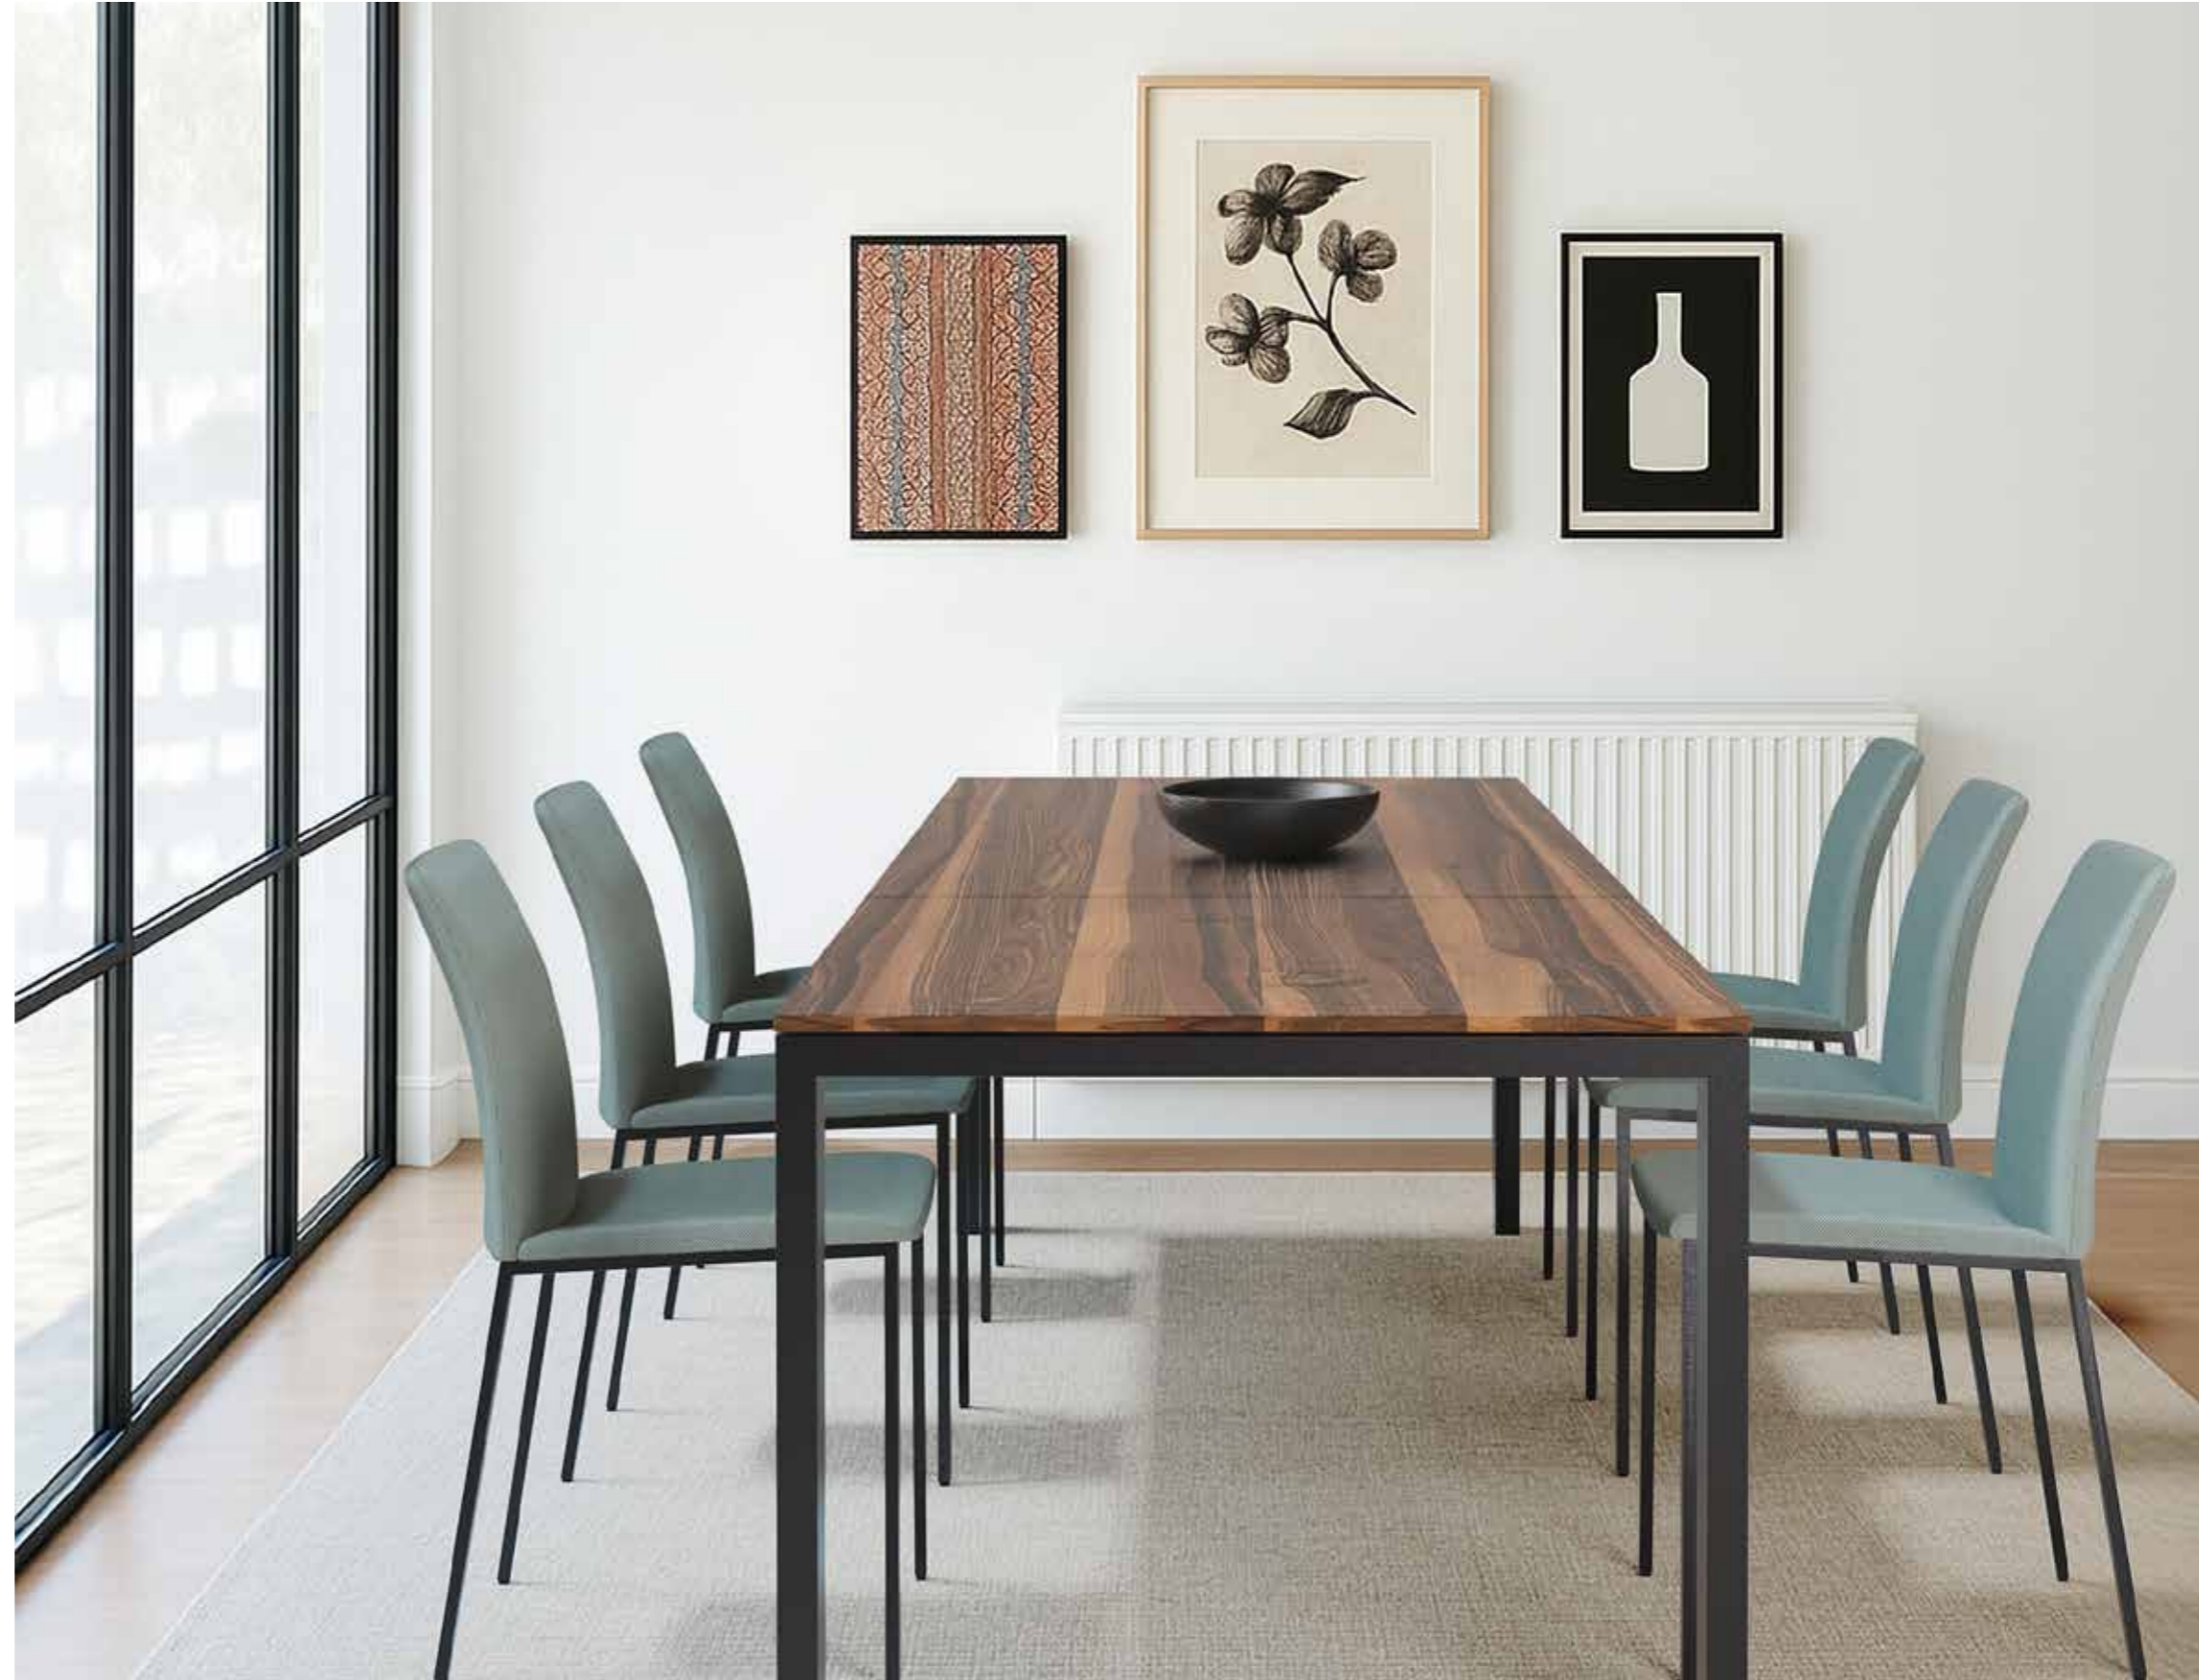

■ **Tisch Merkur** 200/250/300 x 95cm, Tischplatte Nussbaum Natur
Fuss Oslo Edelstahl schwarz
Stuhl Pavia Gestell Stahl schwarz lackiert, Stoff Helena kalegrün

MERKUR OSLO

System | système

Fix

2 Klappelinlagen
2 rallonges rabattable