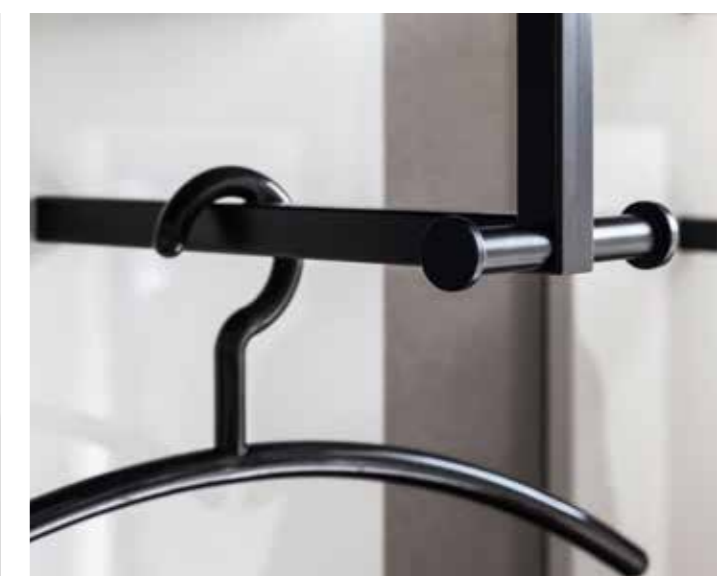

N° 21

Black & white ...

Im modern und großzügig stellt die Vorschlagskombination N° 21 die hochwertigen Materialien brilliant in den Mittelpunkt. Die Hochglanz weißen Fronten werden wunderbar eingerahmt von dem anthrazit farbigen Korpus und schaffen einen wunderbaren Kontrast.