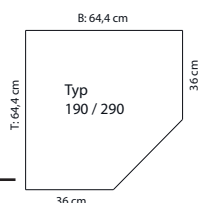

Ausführung matt	
pro Sondermaß	
zerlegt (1 VPE)	
B: 6,0	
H: 233,0	
T: 6,0	

ROU-298 Eckleiste für Blendecken

Ausführung matt	
pro Sondermaß	
zerlegt (1 VPE)	
B: 6,0	
H: 201,0	
T: 6,0	

Hinweis:
Draufsicht und Maßdefinitionen der Eckschränke