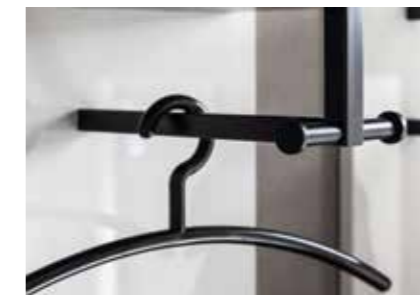

DIE ORDNUNGSHELDEN HEISSEN SIE WILLKOMMEN

Alles für den Alltag griffbereit

Dies ist das moderne und flexible Garderobenprogramm, das Ihrem Eingangsbereich einen individuellen Touch verleiht und Ihren Wünschen nach Vielfalt, Schönheit und Veränderbarkeit in der Gestaltung erfüllt. Die harmonischen Verbindungen der verschiedenen Materialien und die klaren Formen und Linien verschmelzen zu einem zeitlosen Design und machen Lust auf mehr. In Deutschland erdacht in Deutschland gemacht, unser Siegel für gutes Design und perfekte Qualität.