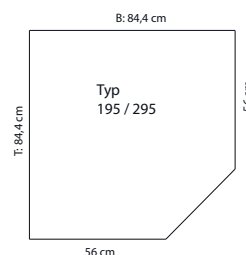

ROU-192 Eckschrank

Ausführung matt	
Ausführung Lack Hochglanz	
Spiegel Front 1	
pro Sondermaß	
1 Querboden hinter der Tür Tür li./re. zerlegt (2 VPE)	
B: 64,4	
H: 233,0	
T: 84,4	

ROU-292 Eckschrank

Ausführung matt	
Ausführung Lack Hochglanz	
Spiegel Front 1	
pro Sondermaß	
1 Querboden hinter der Tür Tür li./re. zerlegt (2 VPE)	
B: 64,4	
H: 201,0	
T: 84,4	

ROU-193 Eckschrank

Ausführung matt	
Ausführung Lack Hochglanz	
Spiegel Front 1	
pro Sondermaß	
1 Querboden hinter der Tür Tür li./re. zerlegt (2 VPE)	
B: 84,4	
H: 233,0	
T: 64,4	

ROU-293 Eckschrank

Ausführung matt	
Ausführung Lack Hochglanz	
Spiegel Front 1	
pro Sondermaß	
1 Querboden hinter der Tür Tür li./re. zerlegt (2 VPE)	
B: 84,4	
H: 201,0	
T: 64,4	

ROU-195 Eckschrank

Ausführung matt	
Ausführung Lack Hochglanz	
Spiegel Front 1	
pro Sondermaß	
1 Querboden hinter der Tür Tür li./re. zerlegt (2 VPE)	
B: 84,4	
H: 233,0	
T: 84,4	

ROU-295 Eckschrank

Ausführung matt	
Ausführung Lack Hochglanz	
Spiegel Front 1	
pro Sondermaß	
1 Querboden hinter der Tür Tür li./re. zerlegt (2 VPE)	
B: 84,4	
H: 201,0	
T: 84,4	

ROU-198 Eckleiste für Blendecken

Ausführung matt	
pro Sondermaß	
zerlegt (1 VPE)	
B: 6,0	
H: 233,0	
T: 6,0	

ROU-298 Eckleiste für Blendecken

Ausführung matt	
pro Sondermaß	
zerlegt (1 VPE)	
B: 6,0	
H: 201,0	
T: 6,0	

Hinweis:
Draufsicht und Maßdefinitionen der Eckschränke

ACHTUNG

Hochschränke ohne Innenausstattung

Böden und Kleiderstangen als Zubehör