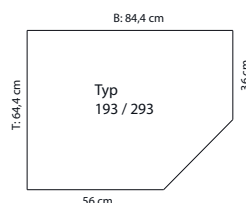

Ausführung matt	
pro Sondermaß	
zerlegt (1 VPE)	
B: 6,0	
H: 233,0	
T: 6,0	

ROU-298 Eckleiste für Blendecken

Ausführung matt	
pro Sondermaß	
zerlegt (1 VPE)	
B: 6,0	
H: 201,0	
T: 6,0	

Hinweis:
Draufsicht und Maßdefinitionen der Eckschränke