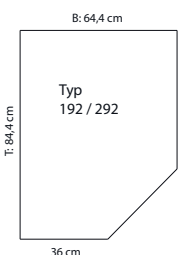

ROU-192 Eckschrank

Ausführung matt	
Ausführung Lack Hochglanz	
Spiegel Front 1	
pro Sondermaß	
1 Querboden hinter der Tür Tür li./re. zerlegt (2 VPE)	
B: 64,4	
H: 233,0	
T: 84,4	

ROU-292 Eckschrank

Ausführung matt	
Ausführung Lack Hochglanz	
Spiegel Front 1	
pro Sondermaß	
1 Querboden hinter der Tür Tür li./re. zerlegt (2 VPE)	
B: 64,4	
H: 201,0	
T: 84,4	

ROU-193 Eckschrank

Ausführung matt	
Ausführung Lack Hochglanz	
Spiegel Front 1	
pro Sondermaß	
1 Querboden hinter der Tür Tür li./re. zerlegt (2 VPE)	
B: 84,4	
H: 233,0	
T: 64,4	

ROU-293 Eckschrank

Ausführung matt	
Ausführung Lack Hochglanz	
Spiegel Front 1	
pro Sondermaß	
1 Querboden hinter der Tür Tür li./re. zerlegt (2 VPE)	
B: 84,4	
H: 201,0	
T: 64,4	

ROU-195 Eckschrank

Ausführung matt	
Ausführung Lack Hochglanz	
Spiegel Front 1	
pro Sondermaß	
1 Querboden hinter der Tür Tür li./re. zerlegt (2 VPE)	
B: 84,4	
H: 233,0	
T: 84,4	

ROU-295 Eckschrank

Ausführung matt	
Ausführung Lack Hochglanz	
Spiegel Front 1	
pro Sondermaß	
1 Querboden hinter der Tür Tür li./re. zerlegt (2 VPE)	
B: 84,4	
H: 201,0	
T: 84,4	

ROU-198 Eckleiste für Blendecken

Ausführung matt	
pro Sondermaß	
zerlegt (1 VPE)	
B: 6,0	
H: 233,0	
T: 6,0	

ROU-298 Eckleiste für Blendecken

Ausführung matt	
pro Sondermaß	
zerlegt (1 VPE)	
B: 6,0	
H: 201,0	
T: 6,0	

Hinweis:
Draufsicht und Maßdefinitionen der Eckschränke

ACHTUNG

Hochschränke ohne Innenausstattung

Böden und Kleiderstangen als Zubehör