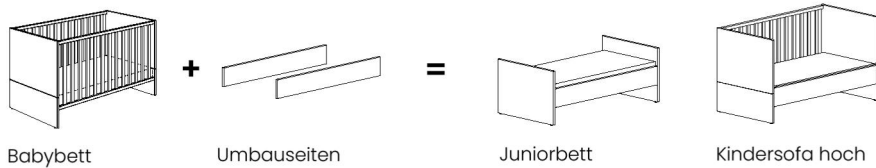

Möbel Letz GmbH
Am Gewerbepark 11
06895 Zahna-Elster

Tel.: 035383 - 6018 50

Fax.: 035383 - 6018 17

Little Snu

Dekore: Kreideweiß oder Cashmere-Beige

Ein richtiges Allroundtalent

Umbaumöglichkeiten Babybett

Umbaumöglichkeiten Bodenbett

Zubehör

Type	Beschreibung	Artikelnummer	
<p>Babybett</p>  <p>(z)</p>	<p>AIRWELL® Comfort</p> <p>2 Schlupfsprossen Lattenrost 4-fach höhenverstellbar ohne Matratze</p> <p>Kreideweiß</p> <p>Cashmere-Beige</p> <p>Außenmaße ca.: L / B / H in cm 143,4 / 75,4 / 82,5</p>	<p>173 913 1</p> <p>173 913 2</p>	
 <p>Juniorbett</p>  <p>Kindersofa hoch</p>	<p>Umbauseiten (2 Stück) für den Umbau vom Babybett zum Juniorbett oder Kindersofa hoch</p> <p>Kreideweiß</p> <p>Cashmere-Beige</p> <p>Außenmaße ca.: L / B / H in cm 139,0 / 2,2 / 18,6</p>	<p>273 111 1</p> <p>273 111 2</p>	
 <p>Bodenbett</p>  <p>Kindersofa niedrig</p>	<p>Design-Gitterseiten (2 Stück) für den Umbau vom Babybett zum Bodenbett oder Kindersofa niedrig</p> <p>Nur in Verbindung mit den Umbauseiten 273 111 1 bzw. 273 111 2 verwendbar.</p> <p>Kreideweiß</p> <p>Cashmere-Beige</p> <p>Außenmaße ca.: L / B / H in cm Gitterseite vorne: 105,7 / 2,5 / 30,0 Gitterseite hinten: 139,0 / 2,5 / 30,0</p>	<p>273 121 1</p> <p>273 121 2</p>	