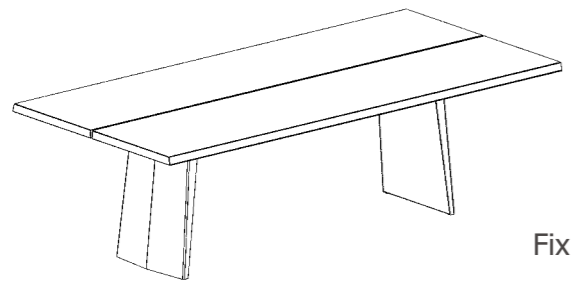

Möbel LETZ

Finden und Wohlfühlen

Typenplan

Diego von SIT Mobilia - Esszimmertisch mit Stahlwangen

Wichtiger Hinweis für Sie

Etwaige Hinweise des Herstellers in dieser Produktinformation, die sich auf die Gewährleistung beziehen, haben für Sie keinerlei Bindungswirkung und können von Ihnen ignoriert werden. Ihre gesetzlichen Gewährleistungsrechte als Verbraucher uns gegenüber, als Ihrem Verkäufer, werden dadurch in keiner Weise berührt oder eingeschränkt. Sie können sich wegen aller Mängel jederzeit an uns wenden. Darüber hinaus gehende Herstellergarantien bleiben natürlich unberührt. Dieser Artikel wird hergestellt von SIT Mobilia GmbH, Hauptstrasse 29, 79576 Weil am Rhein, Deutschland

Möbel Letz GmbH
Am Gewerbepark 11
06895 Zahna-Elster

Tel.: 035383 - 6018 50

Fax.: 035383 - 6018 17

DIEGO

■ **table Diego** 260 x 110cm, plateau en chêne naturel avec vordure d'arbre
ped WAN en acier noir
chaise Bologna pied en chêne naturel, cuir Toledo applegreen

■ **Tisch Diego** 260 x 110cm, Tischplatte Eiche Natur mit Baumkante
Fuss WAN Stahl schwarz
Stuhl Bologna Gestell Eiche Natur, Leder Toledo applegreen

System | système

Fix

Masse | dimensions

Fix: 220 – 300 x 110cm
 Gestell | pied: 656 x 472mm
 Höhe | hauteur: 736mm