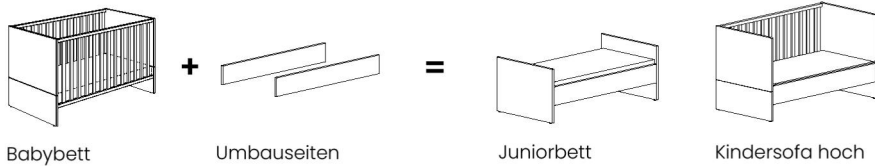

Umbaumöglichkeiten Babybett