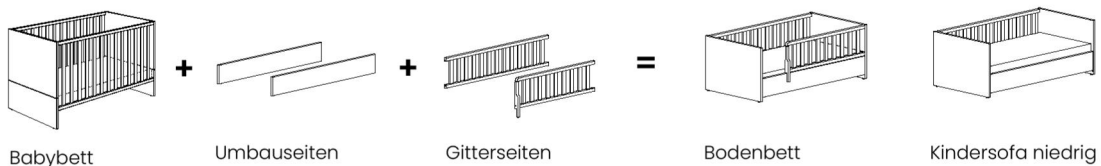

Umbaumöglichkeiten Babybett