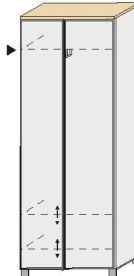

ART. NR. 228- re.
B/H/T 54/170/31

KOMMODEN

1 Schubkasten
2 Klappen
je Klappe mit
2 verstellbaren Holz-E-Böden

ART. NR. 213-
B/H/T 84/108/31

1 Mittelseite
1 Schubkasten
2 Klappen
je Klappe mit
4 verstellbaren Holz-E-Böden

ART. NR. 221-
B/H/T 120/108/31

3 Klappen
1 Mittelseite
je Klappe mit
4 verstellbaren Holz-E-Böden

ART. NR. 220-
B/H/T 140/130/31

DIELENSCHRANK

2 Türen
1 Konstr.-Holzboden, fest
1 Kleiderstange
2 Holz-E-Böden, verstellbar