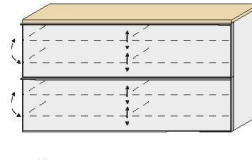

1 Schubkasten
1 Mittelseite
2 Klappen, je Klappe mit
4 verstellbaren Holz-E-Böden

ART. NR. 224-
B/H/T 120/102/31

1 Schubkasten
1 Mittelseite
1 Klappe mit
4 verstellbaren Holz-E-Böden

ART. NR. 225-
B/H/T 120/61/31

2 Klappen
1 Mittelseite
je Klappe mit
4 verstellbaren Holz-E-Böden

ART. NR. 226-
B/H/T 160/83/31

HÄNGESCHRÄNKE

1 Tür
1 Konstr.-Holzboden, fest
1 Kleiderstange
2 Holz-E-Böden, verstellbar

ART. NR. 227- li.
B/H/T 54/170/31