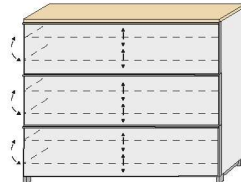

ART. NR. 228- re.
B/H/T 54/170/31

KOMMODEN

1 Schubkasten
2 Klappen
je Klappe mit
2 verstellbaren Holz-E-Böden

ART. NR. 213-
B/H/T 84/108/31

1 Mittelseite
1 Schubkasten
2 Klappen
je Klappe mit
4 verstellbaren Holz-E-Böden

ART. NR. 221-
B/H/T 120/108/31

3 Klappen
1 Mittelseite
je Klappe mit
4 verstellbaren Holz-E-Böden

ART. NR. 220-
B/H/T 140/130/31

DIELENSCHRANK

2 Türen
1 Konstr.-Holzboden, fest
1 Kleiderstange
2 Holz-E-Böden, verstellbar