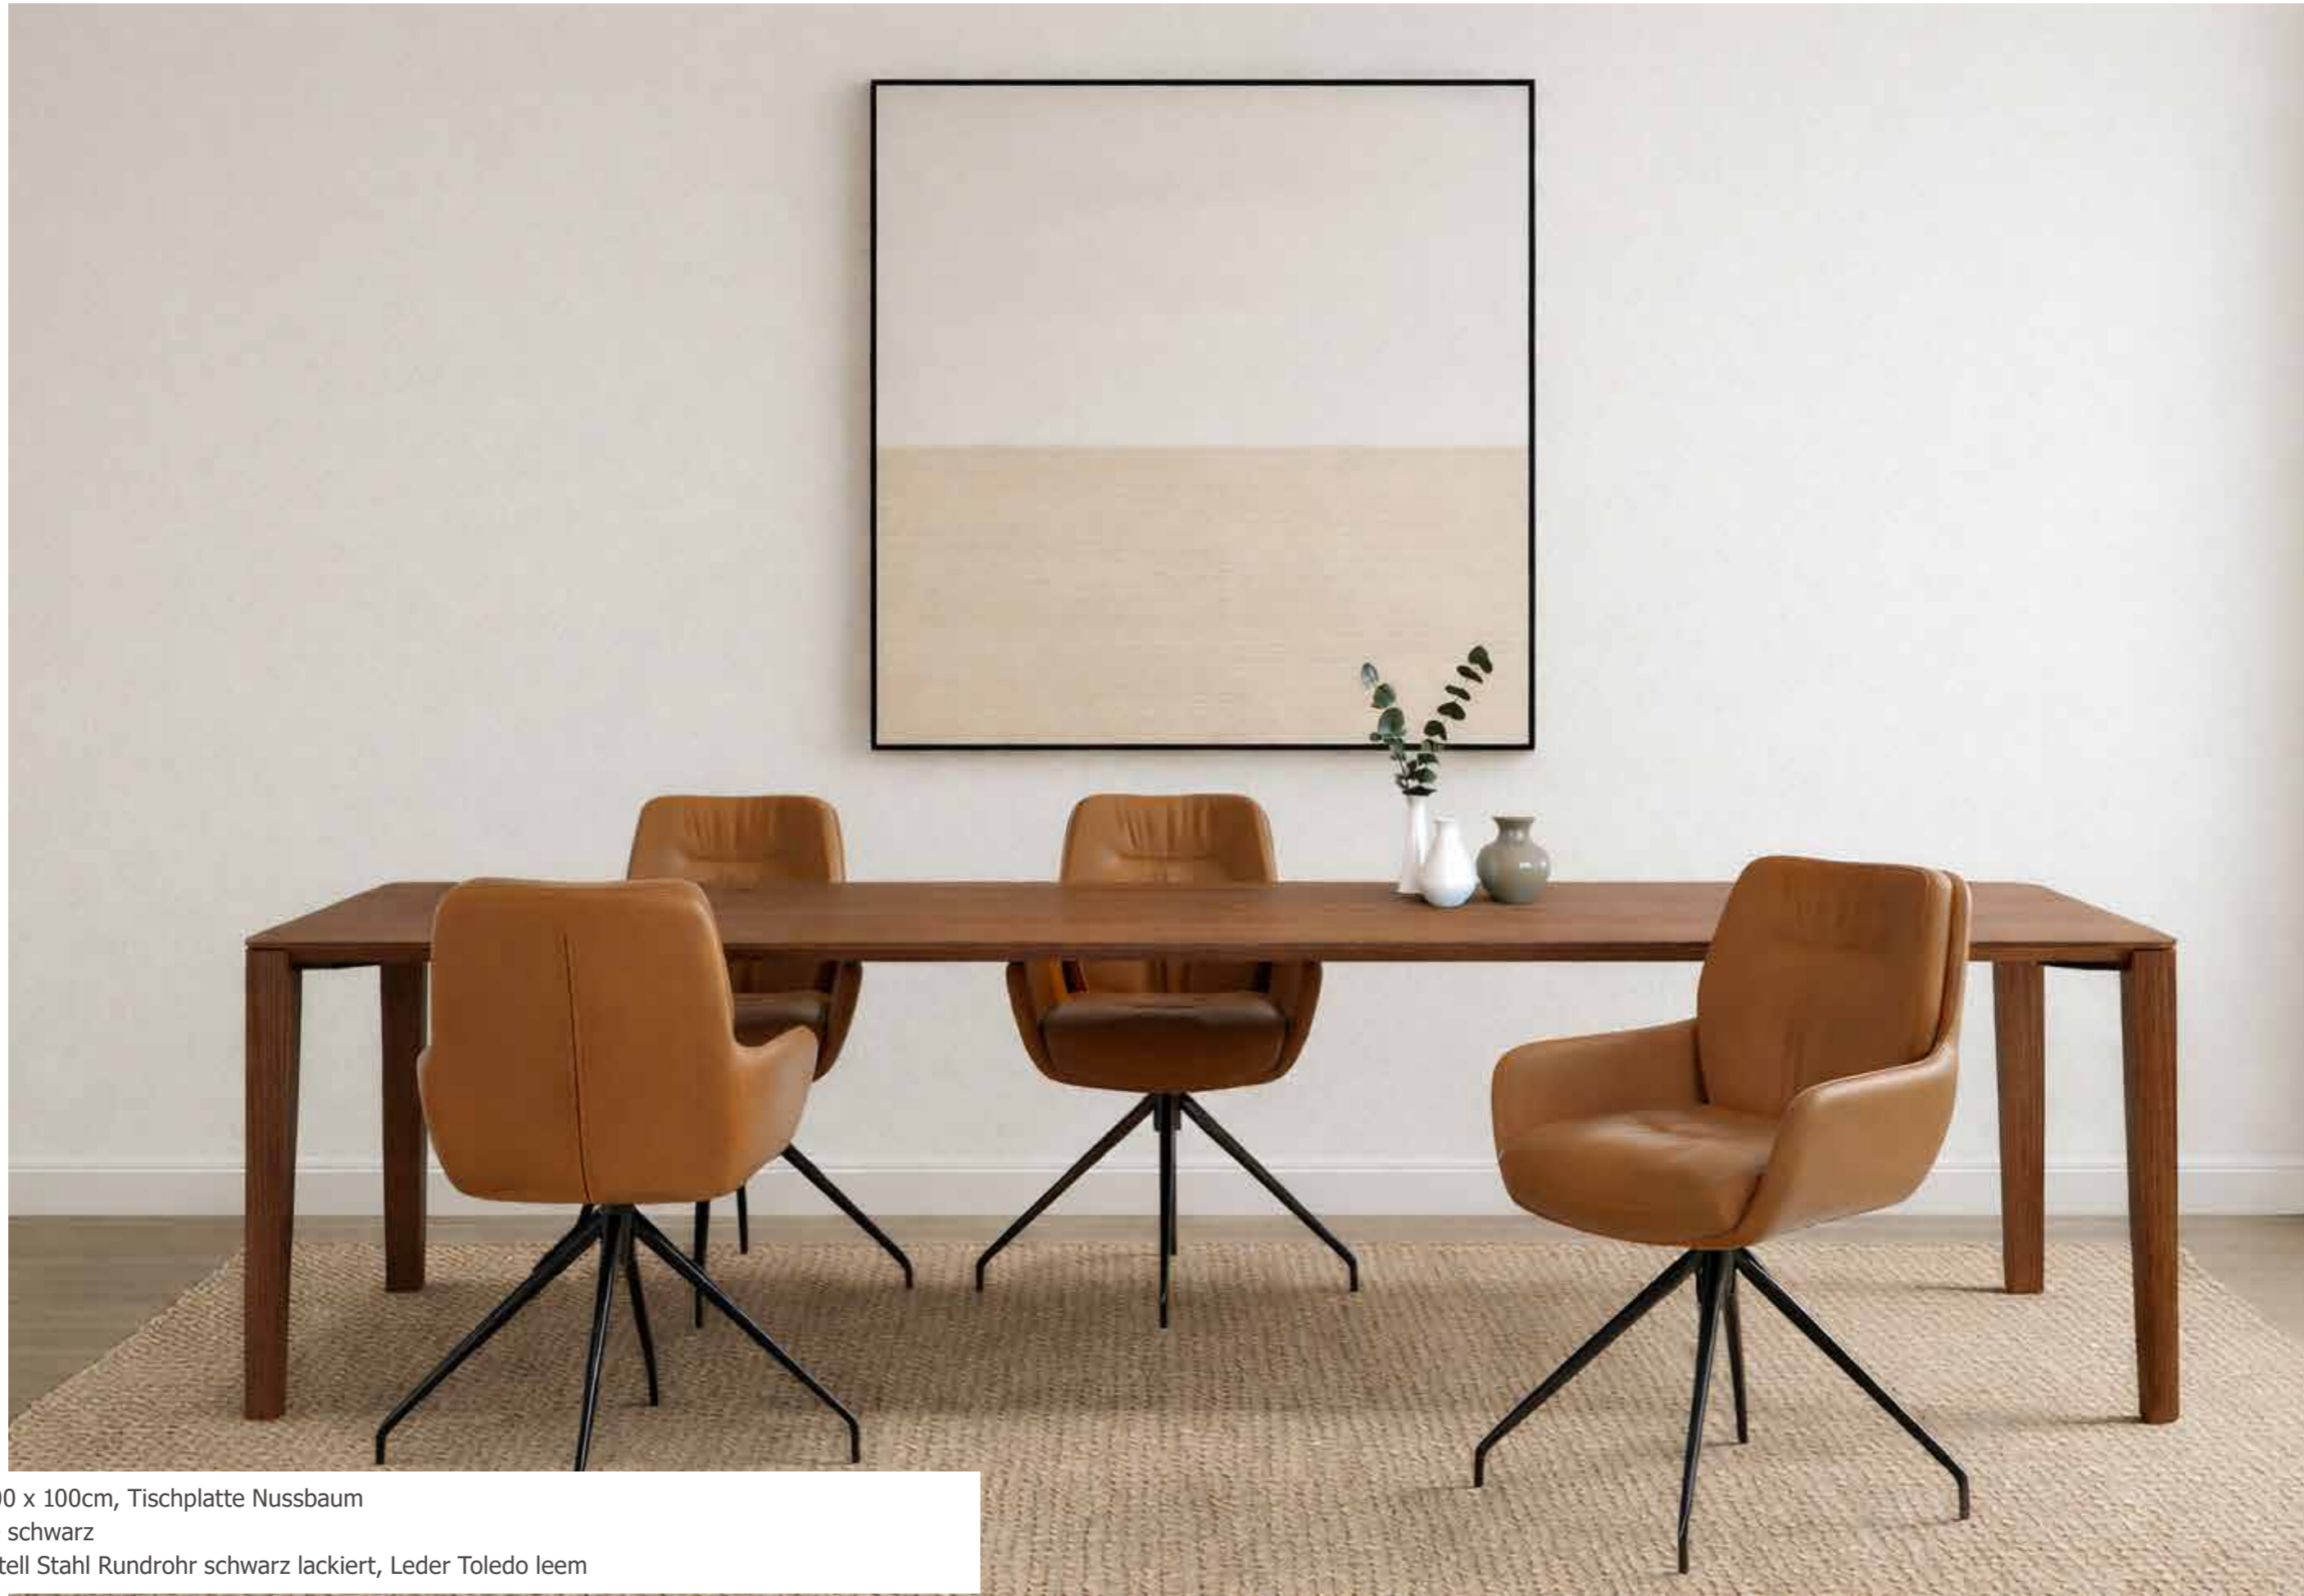

GLARUS MELS

■ **table Glarus** 300 x 100cm, plateau en noyer
piéd Mels en chêne noir
chaise Enna piéd en acier noir, tissu cuir Toledo leem

■ **Tisch Glarus** 300 x 100cm, Tischplatte Nussbaum

Fuss Mels Eiche schwarz

Stuhl Enna Gestell Stahl Rundrohr schwarz lackiert, Leder Toledo leem