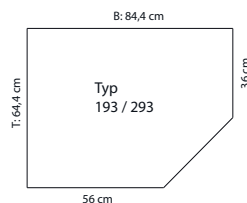

Dekor matt	
Aufpreis pro Sondermaß	
zerlegt (1 VPE)	
B: 6,0	
H: 233,0	
T: 6,0	

ROU-298 Eckleiste für Blindecken

Dekor matt	
Aufpreis pro Sondermaß	
zerlegt (1 VPE)	
B: 6,0	
H: 201,0	
T: 6,0	

Hinweis:
Draufsicht und
Maßdefinitionen
der Eckschränke