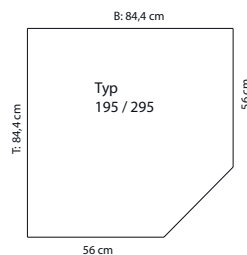

Dekor matt	
Aufpreis pro Sondermaß	
zerlegt (1 VPE)	
B: 6,0	
H: 233,0	
T: 6,0	

ROU-298 Eckleiste für Blindecken

Dekor matt	
Aufpreis pro Sondermaß	
zerlegt (1 VPE)	
B: 6,0	
H: 201,0	
T: 6,0	

Hinweis:
Draufsicht und
Maßdefinitionen
der Eckschränke