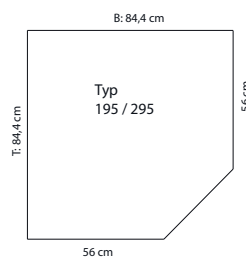

ROU-192 Eckschrank

Ausführung matt	
Ausführung Lack Hochglanz	
Spiegel Front 1	
pro Sondermaß	
1 Querboden hinter der Tür Tür li./re. zerlegt (2 VPE)	
B: 64,4	
H: 233,0	
T: 84,4	

ROU-292 Eckschrank

Ausführung matt	
Ausführung Lack Hochglanz	
Spiegel Front 1	
pro Sondermaß	
1 Querboden hinter der Tür Tür li./re. zerlegt (2 VPE)	
B: 64,4	
H: 201,0	
T: 84,4	

ROU-193 Eckschrank

Ausführung matt	
Ausführung Lack Hochglanz	
Spiegel Front 1	
pro Sondermaß	
1 Querboden hinter der Tür Tür li./re. zerlegt (2 VPE)	
B: 84,4	
H: 233,0	
T: 64,4	

ROU-293 Eckschrank

Ausführung matt	
Ausführung Lack Hochglanz	
Spiegel Front 1	
pro Sondermaß	
1 Querboden hinter der Tür Tür li./re. zerlegt (2 VPE)	
B: 84,4	
H: 201,0	
T: 64,4	

ROU-195 Eckschrank

Ausführung matt	
Ausführung Lack Hochglanz	
Spiegel Front 1	
pro Sondermaß	
1 Querboden hinter der Tür Tür li./re. zerlegt (2 VPE)	
B: 84,4	
H: 233,0	
T: 84,4	

ROU-295 Eckschrank

Ausführung matt	
Ausführung Lack Hochglanz	
Spiegel Front 1	
pro Sondermaß	
1 Querboden hinter der Tür Tür li./re. zerlegt (2 VPE)	
B: 84,4	
H: 201,0	
T: 84,4	

ROU-198 Eckleiste für Blendecken

Ausführung matt	
pro Sondermaß	
zerlegt (1 VPE)	
B: 6,0	
H: 233,0	
T: 6,0	

ROU-298 Eckleiste für Blendecken

Ausführung matt	
pro Sondermaß	
zerlegt (1 VPE)	
B: 6,0	
H: 201,0	
T: 6,0	

Hinweis:
Draufsicht und
Maßdefinitionen
der Eckschränke

ACHTUNG

Hochschränke ohne Innenausstattung

Böden und Kleiderstangen als
Zubehör