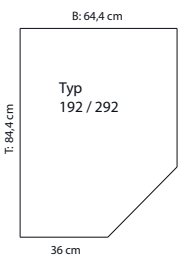

Dekor matt	
Aufpreis pro Sondermaß	
zerlegt (1 VPE)	
B: 6,0	
H: 233,0	
T: 6,0	

ROU-298 Eckleiste für Blindecken

Dekor matt	
Aufpreis pro Sondermaß	
zerlegt (1 VPE)	
B: 6,0	
H: 201,0	
T: 6,0	

Hinweis:
Draufsicht und
Maßdefinitionen
der Eckschränke