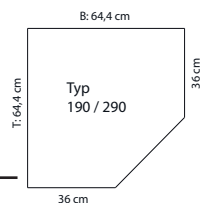

Dekor matt	
Aufpreis pro Sondermaß	
zerlegt (1 VPE)	
B: 6,0	
H: 233,0	
T: 6,0	

ROU-298 Eckleiste für Blindecken

Dekor matt	
Aufpreis pro Sondermaß	
zerlegt (1 VPE)	
B: 6,0	
H: 201,0	
T: 6,0	

Hinweis:
Draufsicht und
Maßdefinitionen
der Eckschränke