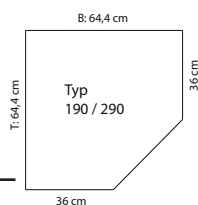

Ausführung matt	
pro Sondermaß	
zerlegt (1 VPE)	
B: 6,0	
H: 233,0	
T: 6,0	

ROU-298 Eckleiste für Blendecken

Ausführung matt	
pro Sondermaß	
zerlegt (1 VPE)	
B: 6,0	
H: 201,0	
T: 6,0	

Hinweis:
Draufsicht und
Maßdefinitionen
der Eckschränke