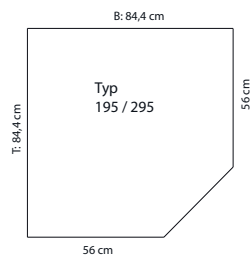

Dekor matt	
Aufpreis pro Sondermaß	
zerlegt (1 VPE)	
B: 6,0	
H: 233,0	
T: 6,0	

ROU-298 Eckleiste für Blindecken

Dekor matt	
Aufpreis pro Sondermaß	
zerlegt (1 VPE)	
B: 6,0	
H: 201,0	
T: 6,0	

Hinweis:
Draufsicht und
Maßdefinitionen
der Eckschränke