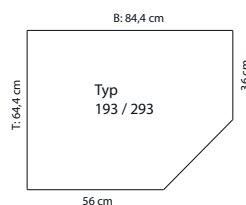

Ausführung matt	
pro Sondermaß	
zerlegt (1 VPE)	
B: 6,0	
H: 233,0	
T: 6,0	

ROU-298 Eckleiste für Blendecken

Ausführung matt	
pro Sondermaß	
zerlegt (1 VPE)	
B: 6,0	
H: 201,0	
T: 6,0	

Hinweis:
Draufsicht und
Maßdefinitionen
der Eckschränke