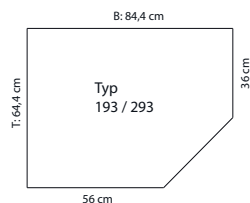

Dekor matt	
Aufpreis pro Sondermaß	
zerlegt (1 VPE)	
B: 6,0	
H: 233,0	
T: 6,0	

ROU-298 Eckleiste für Blindecken

Dekor matt	
Aufpreis pro Sondermaß	
zerlegt (1 VPE)	
B: 6,0	
H: 201,0	
T: 6,0	

Hinweis:
Draufsicht und
Maßdefinitionen
der Eckschränke