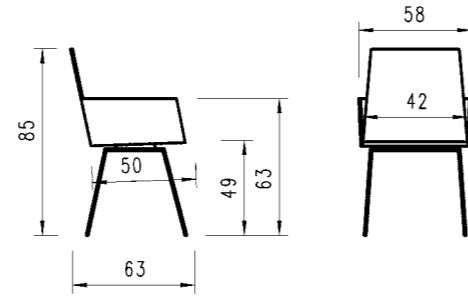

Möbel Letz GmbH
Am Gewerbepark 11
06895 Zahna-Elster

Tel.: 035383 - 6018 50

Fax.: 035383 - 6018 17

Ausführung: Polsterschalensessel in Echtleder oder Stoff
Gestell Stahl schwarz mit Drehbeschlag

Version: fauteuil coque rembourré en cuir ou tissu
piétement en acier noir avec ferrure pivotante

Leder cuir	Stoff tissu	
Toledo (-TO-...)	Helena (-HEL-...)	Laura (-LA-...) Alpine (-AL-...)

Gestell structure	Artikel-Nr No d'article			
Gestell Dreh- Rückholbeschlag ped avec ferrure pivotante et rappel	2701DR-	ID-279.27	ID-249.14	ID-244.7