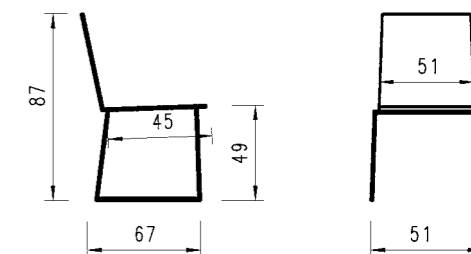

Möbel Letz GmbH
Am Gewerbepark 11
06895 Zahna-Elster

Tel.: 035383 - 6018 50

Fax.: 035383 - 6018 17

Ausführung: Polsterschalensessel in Stoff
 Gestell Stahl schwarz Kufe
 Stuhl zerlegt zur Selbstmontage

Version: fauteuil coque rembourré en tissu
 piétement en acier noir patins
 chaise démontée à monter soi-même