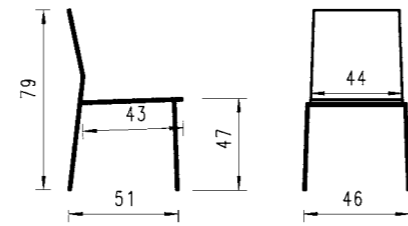

Möbel Letz GmbH
Am Gewerbepark 11
06895 Zahna-Elster

Tel.: 035383 - 6018 50

Fax.: 035383 - 6018 17

Ausführung: Sitzschale und Rückenlehne in Eiche
 Gestell Stahl schwarz
 Stuhl zerlegt zur Selbstmontage
Version: coque d'assise et dossier en chêne
 piétement en acier noir
 chaise démontée à monter soi-même