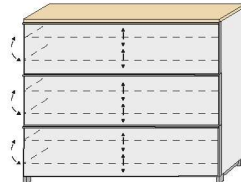

ART. NR. 220-
B/H/T 140/130/31