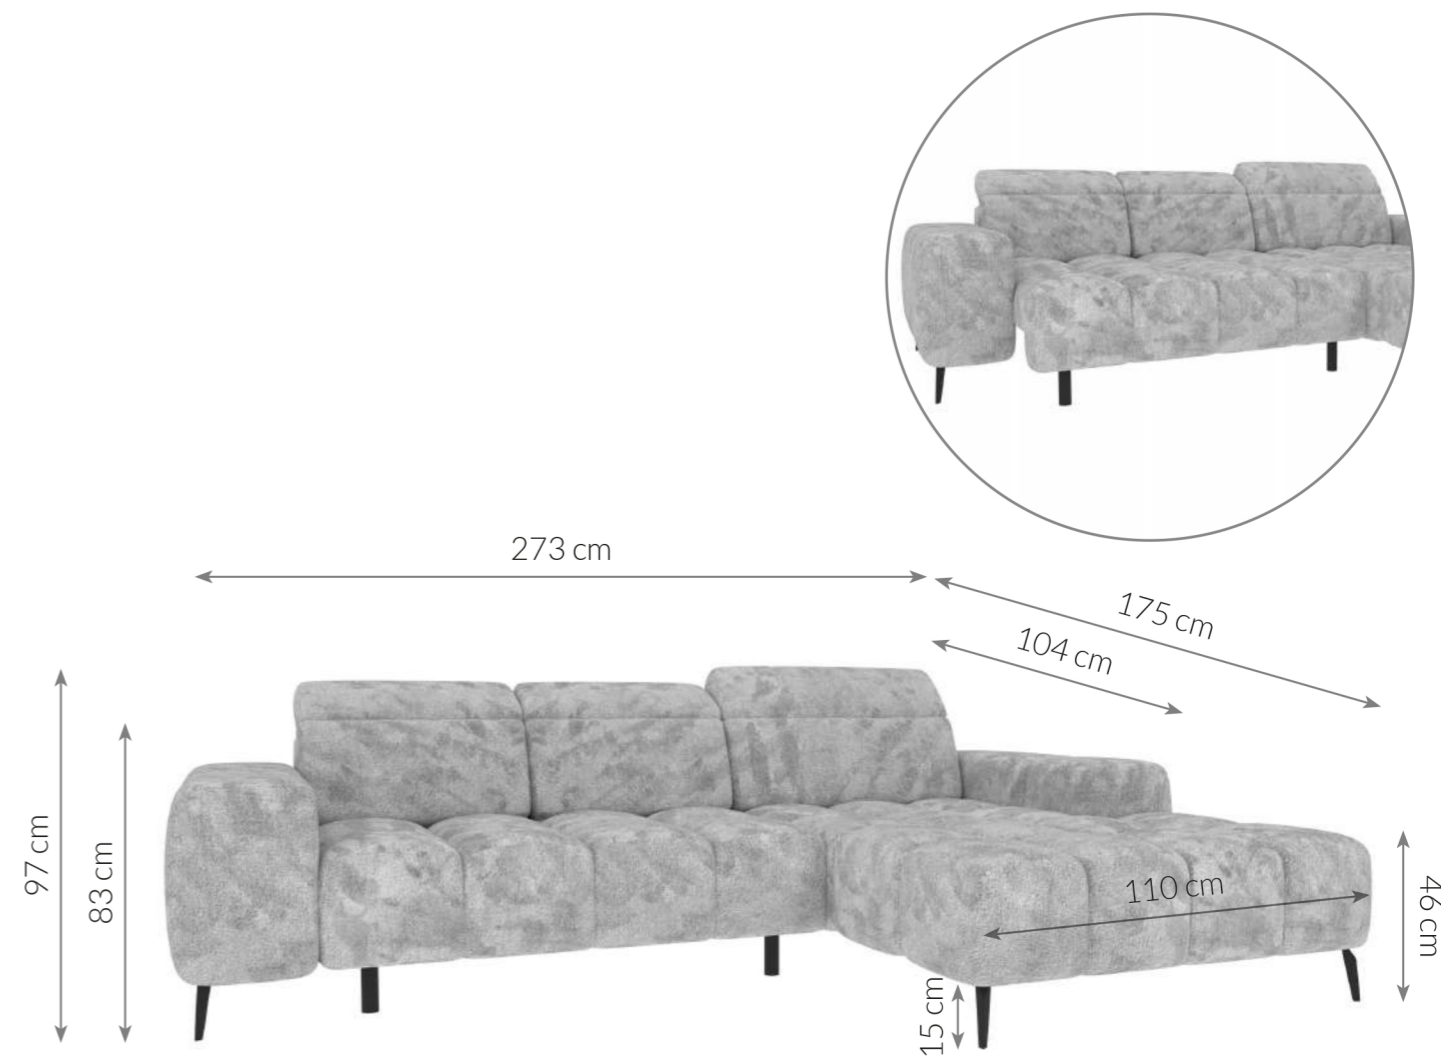

## Typenplan

PG-LE-01 von BASTI dein Sofa - Ecksofa rechts schwarz

## ECKSOFA

|                      |              |                     |   |
|----------------------|--------------|---------------------|---|
| Maße Schenkel        | 273 x 175 cm | Füße                | Metallfüße  |
| Höhe                 | 83 cm        | Polsterung          | Kaltschaumstoff +<br>Nosag-Wellenunterfederung  |
| Höhe mit Kopfstützen | 97 cm        | Material von Korpus | Buchenholz, Spanplatte, MDF   |
| Sitzhöhe             | 46 cm        | Schlaffunktion      | Nicht vorhanden   |
| Breite der Ottomane  | 110 cm       | Bettkasten          | Nicht vorhanden   |
| Armlehntiefe         | 104 cm       | Funktionen          | 3 manuelle Kopfteilverstellungen<br>elektrische Sitztiefenverstellung   |
| Höhe der Füße        | 15 cm        | Eigenschaften       | Modernes Ecksofa mit elektrischer<br>Sitztiefenverstellung, verstellbaren Kopfstützen<br>und stilvoller Steppung. Bietet hohen Sitzkomfort<br>und passt ideal in zeitgemäße Wohnräume |