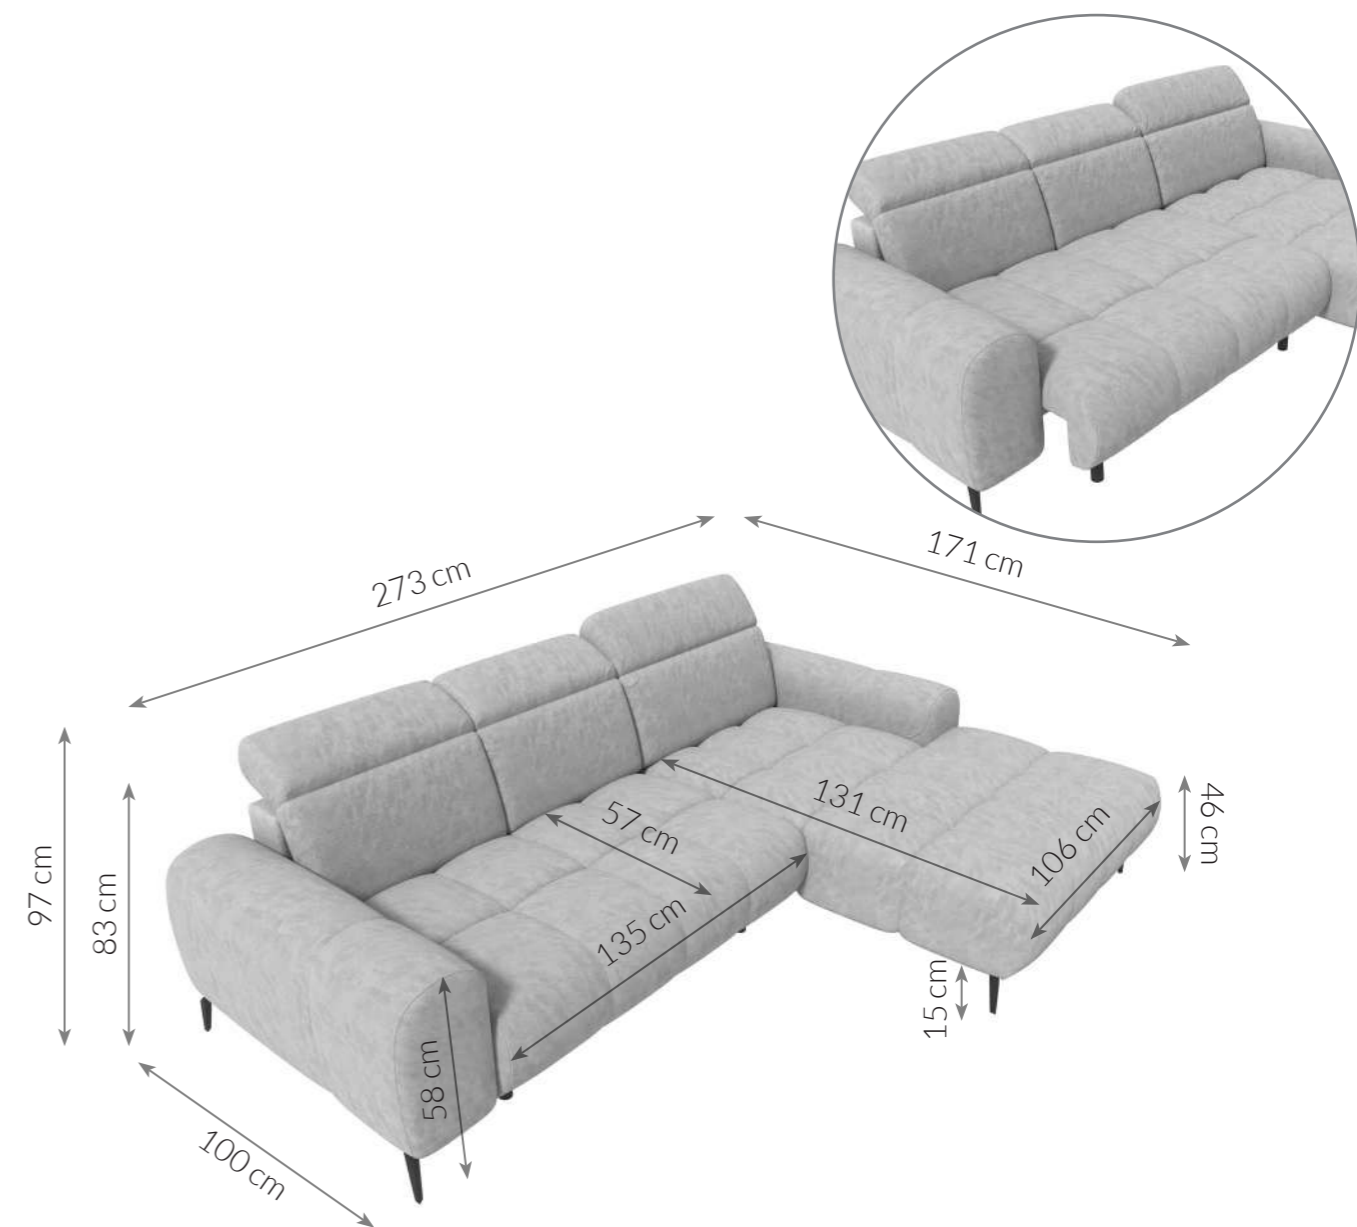

## Typenplan

PG-LE-01 von BASTI dein Sofa - Ecksofa links schwarz

Möbel Letz GmbH  
Am Gewerbepark 11  
06895 Zahna-Elster

Tel.: 035383 - 6018 50

Fax.: 035383 - 6018 17

**PG-LE-01**

**ECKSOFA**

Maße Schenkel	273 x 171 cm	Füße	Metall
Höhe	83 cm	Polsterung	Kaltschaumstoff + Nosag-Wellenunterfederung
Höhe mit Kopfstützen	97 cm	Material von Korpus	Holz
Sitzhöhe	46 cm	Schlaffunktion	Nicht vorhanden
Sitzbreite Sofaelement	135 cm	Bettkasten	Nicht vorhanden
Sitztiefe Sofaelement	57 cm	Funktionen	3 manuelle Kopfteilverstellungen, elektrische Sitztiefenverstellung
Sitzbreite Ottomane	106 cm	Eigenschaften	Modernes Ecksofa mit elektrischer Sitztiefenverstellung, verstellbaren Kopfstützen und stilvoller Steppung. Bietet hohen Sitzkomfort und passt ideal in zeitgemäße Wohnräume
Sitztiefe Ottomane	131 cm		
Höhe Armlehne	58 cm		
Tiefe Armlehne	100 cm		
Höhe der Füße	15 cm		