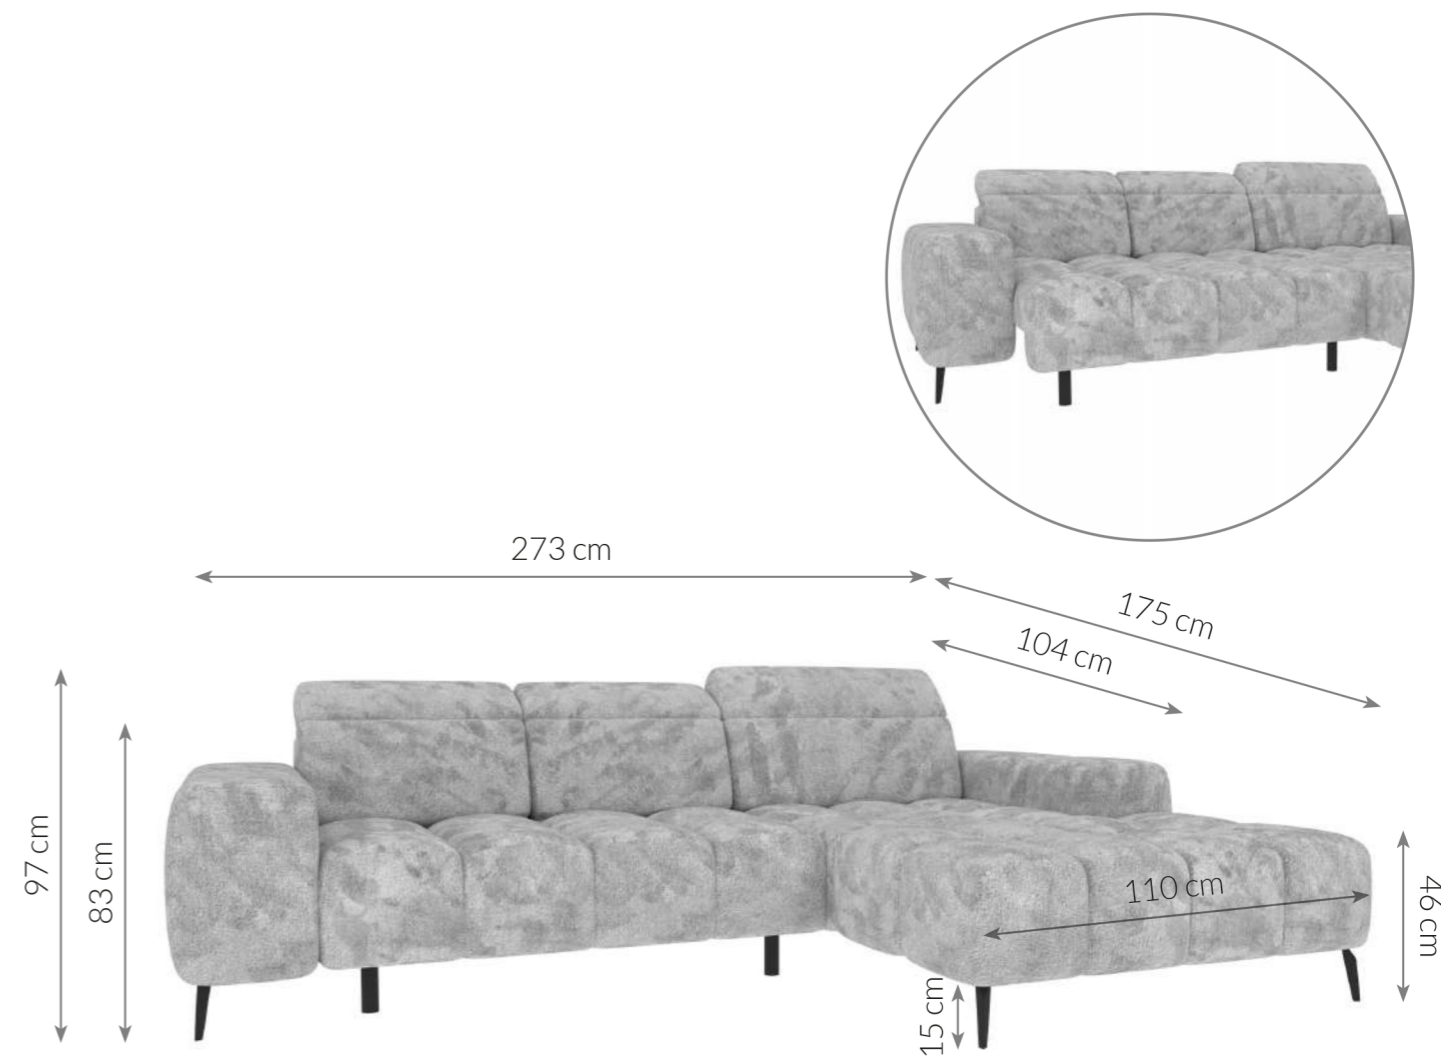

Möbel LETZ

Finden und Wohlfühlen

Typenplan

PG-LE-01 von BASTI dein Sofa - Sofagarnitur rechts beige

Wichtiger Hinweis für Sie

Etwaige Hinweise des Herstellers in dieser Produktinformation, die sich auf die Gewährleistung beziehen, haben für Sie keinerlei Bindungswirkung und können von Ihnen ignoriert werden. Ihre gesetzlichen Gewährleistungsrechte als Verbraucher uns gegenüber, als Ihrem Verkäufer, werden dadurch in keiner Weise berührt oder eingeschränkt. Sie können sich wegen aller Mängel jederzeit an uns wenden. Darüber hinaus gehende Herstellergarantien bleiben natürlich unberührt. Dieser Artikel wird hergestellt von Digitec Living Brands GmbH, Pappelallee 78/79, 10437 Berlin, Deutschland

Möbel Letz GmbH
Am Gewerbepark 11
06895 Zahna-Elster

Tel.: 035383 - 6018 50

Fax.: 035383 - 6018 17

PG-LE-01

ECKSOFA

Maße Schenkel	273 x 175 cm	Füße	Metallfüße
Höhe	83 cm	Polsterung	Kaltschaumstoff + Nosag-Wellenunterfederung
Höhe mit Kopfstützen	97 cm	Material von Korpus	Buchenholz, Spanplatte, MDF
Sitzhöhe	46 cm	Schlaffunktion	Nicht vorhanden
Breite der Ottomane	110 cm	Bettkasten	Nicht vorhanden
Armlehntiefe	104 cm	Funktionen	3 manuelle Kopfteilverstellungen elektrische Sitztiefenverstellung
Höhe der Füße	15 cm	Eigenschaften	Modernes Ecksofa mit elektrischer Sitztiefenverstellung, verstellbaren Kopfstützen und stilvoller Steppung. Bietet hohen Sitzkomfort und passt ideal in zeitgemäße Wohnräume