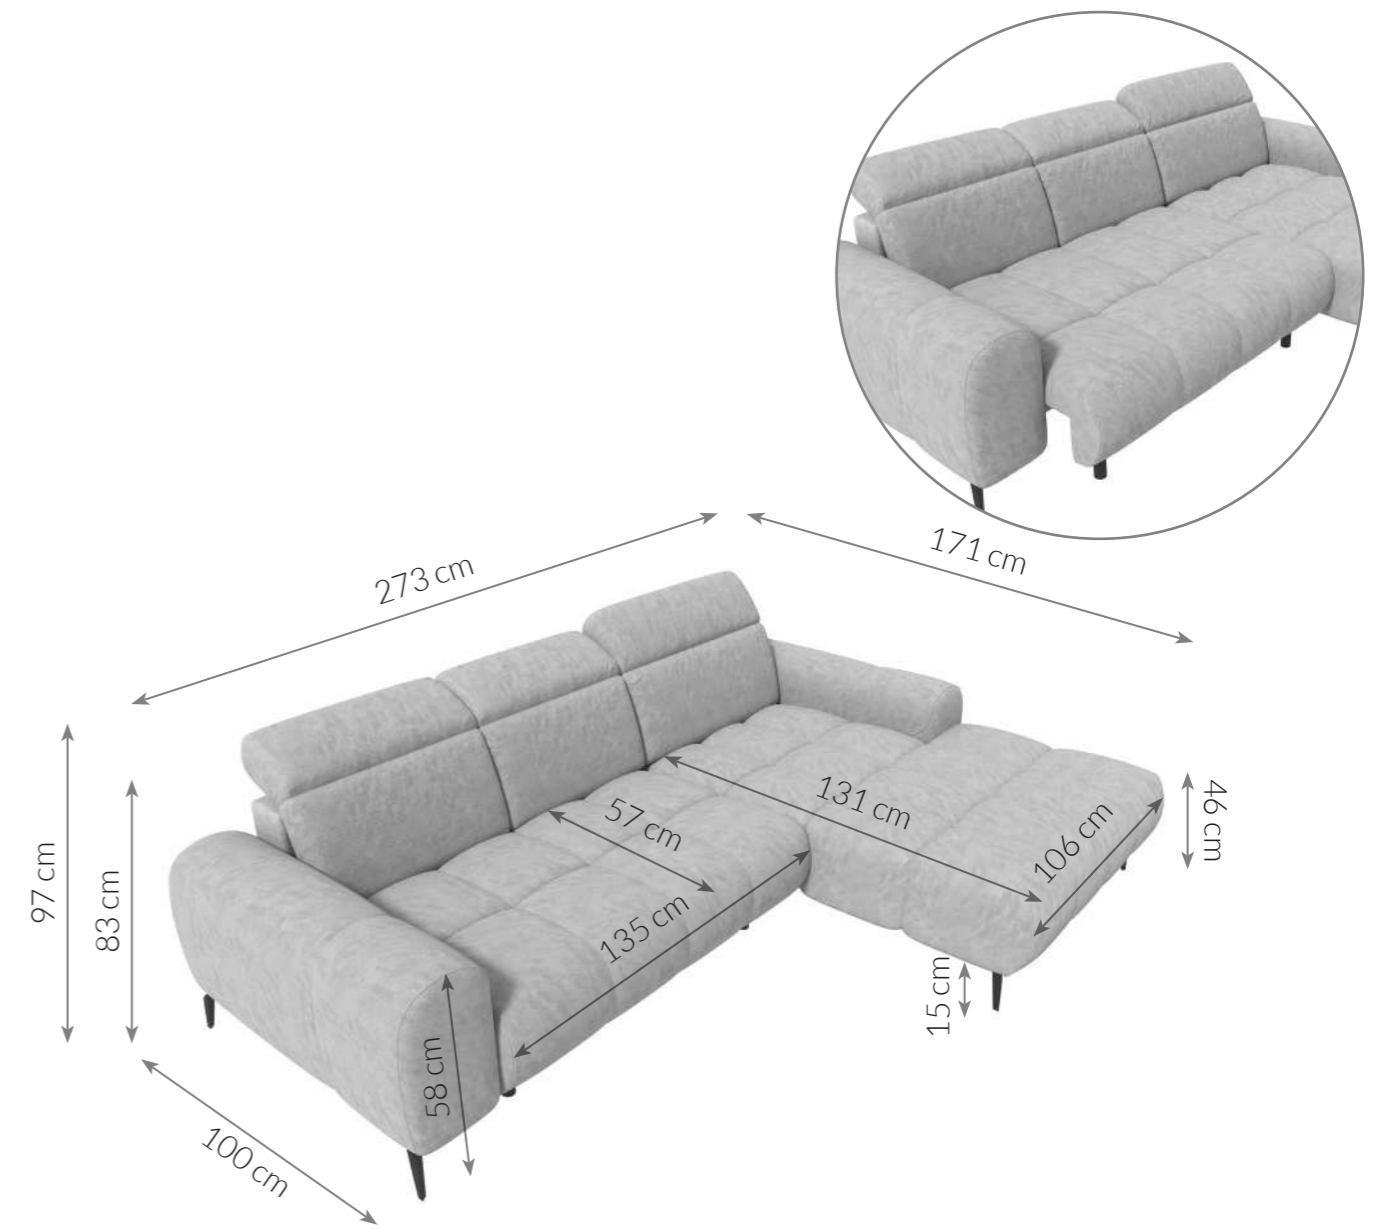

Möbel LETZ

Finden und Wohlfühlen

Typenplan

PG-LE-01 von BASTI dein Sofa - Sofagarnitur rechts beige

Wichtiger Hinweis für Sie

Etwaige Hinweise des Herstellers in dieser Produktinformation, die sich auf die Gewährleistung beziehen, haben für Sie keinerlei Bindungswirkung und können von Ihnen ignoriert werden. Ihre gesetzlichen Gewährleistungsrechte als Verbraucher uns gegenüber, als Ihrem Verkäufer, werden dadurch in keiner Weise berührt oder eingeschränkt. Sie können sich wegen aller Mängel jederzeit an uns wenden. Darüber hinaus gehende Herstellergarantien bleiben natürlich unberührt. Dieser Artikel wird hergestellt von Digitec Living Brands GmbH, Pappelallee 78/79, 10437 Berlin, Deutschland

Möbel Letz GmbH
Am Gewerbepark 11
06895 Zahna-Elster

Tel.: 035383 - 6018 50

Fax.: 035383 - 6018 17

PG-LE-01

ECKSOFA

Maße Schenkel	273 x 171 cm	Füße	Metall
Höhe	83 cm	Polsterung	Kaltschaumstoff + Nosag-Wellenunterfederung
Höhe mit Kopfstützen	97 cm	Material von Korpus	Holz
Sitzhöhe	46 cm	Schlaffunktion	Nicht vorhanden
Sitzbreite Sofaelement	135 cm	Bettkasten	Nicht vorhanden
Sitztiefe Sofaelement	57 cm	Funktionen	3 manuelle Kopfteilverstellungen, elektrische Sitztiefenverstellung
Sitzbreite Ottomane	106 cm	Eigenschaften	Modernes Ecksofa mit elektrischer Sitztiefenverstellung, verstellbaren Kopfstützen und stilvoller Steppung. Bietet hohen Sitzkomfort und passt ideal in zeitgemäße Wohnräume
Sitztiefe Ottomane	131 cm		
Höhe Armlehne	58 cm		
Tiefe Armlehne	100 cm		
Höhe der Füße	15 cm		