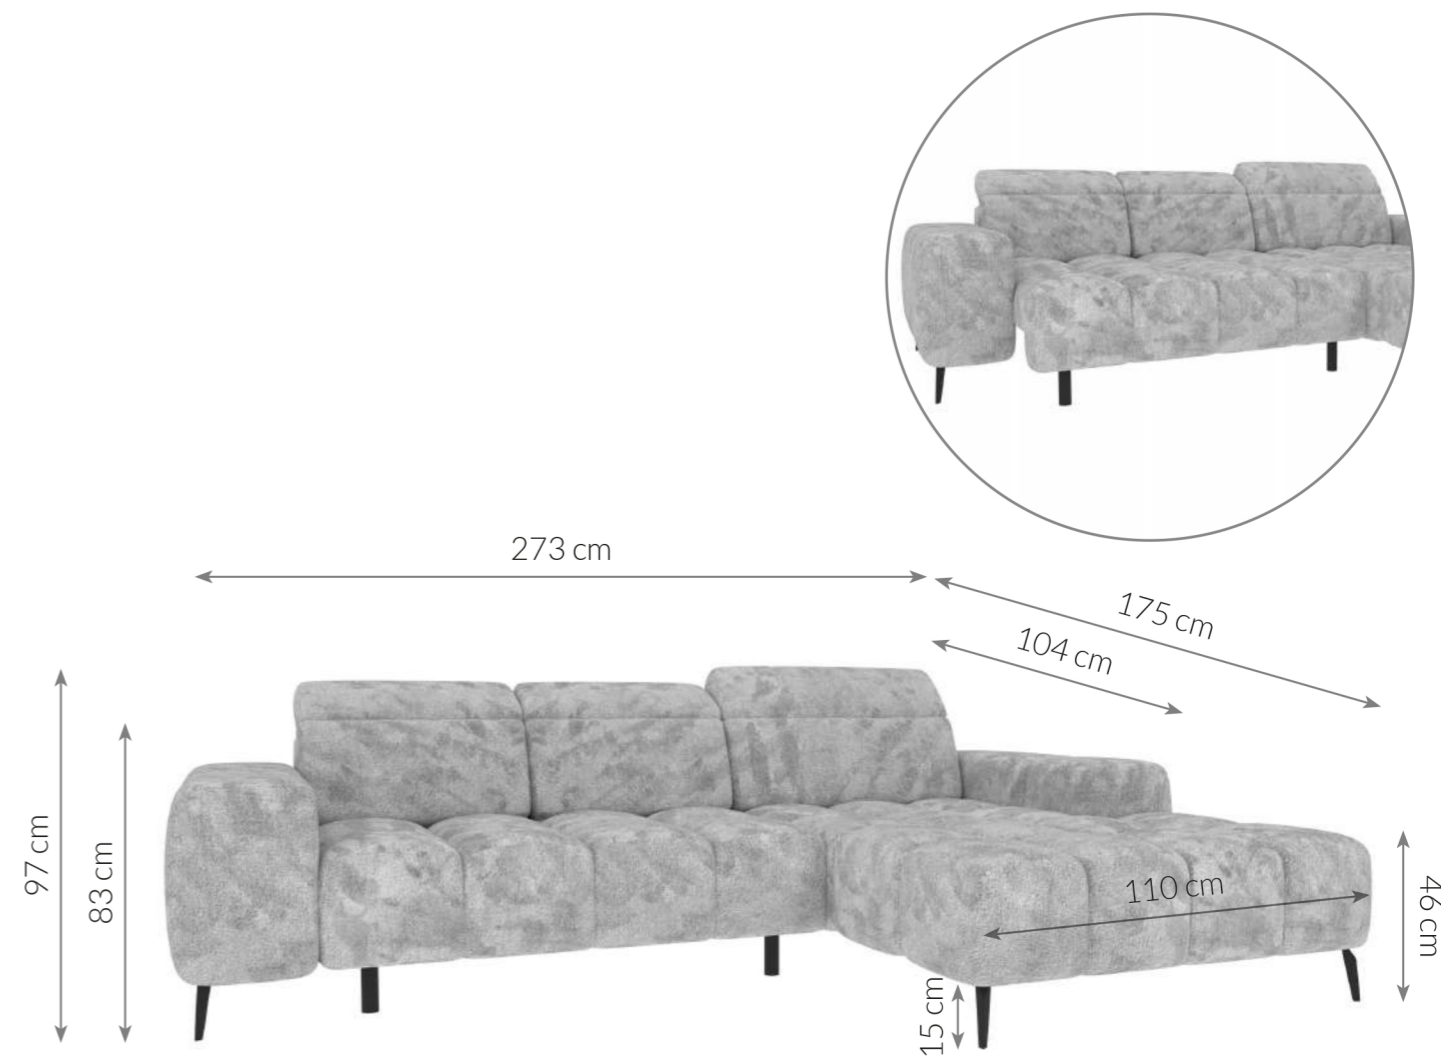

Möbel LETZ

Finden und Wohlfühlen

Typenplan

PG-LE-01 von BASTI dein Sofa - Eckcouch links grau

Wichtiger Hinweis für Sie

Etwaige Hinweise des Herstellers in dieser Produktinformation, die sich auf die Gewährleistung beziehen, haben für Sie keinerlei Bindungswirkung und können von Ihnen ignoriert werden. Ihre gesetzlichen Gewährleistungsrechte als Verbraucher uns gegenüber, als Ihrem Verkäufer, werden dadurch in keiner Weise berührt oder eingeschränkt. Sie können sich wegen aller Mängel jederzeit an uns wenden. Darüber hinaus gehende Herstellergarantien bleiben natürlich unberührt. Dieser Artikel wird hergestellt von Digitec Living Brands GmbH, Pappelallee 78/79, 10437 Berlin, Deutschland

Möbel Letz GmbH
Am Gewerbepark 11
06895 Zahna-Elster

Tel.: 035383 - 6018 50

Fax.: 035383 - 6018 17

PG-LE-01

ECKSOFA

Maße Schenkel	273 x 175 cm	Füße	Metallfüße
Höhe	83 cm	Polsterung	Kaltschaumstoff + Nosag-Wellenunterfederung
Höhe mit Kopfstützen	97 cm	Material von Korpus	Buchenholz, Spanplatte, MDF
Sitzhöhe	46 cm	Schlaffunktion	Nicht vorhanden
Breite der Ottomane	110 cm	Bettkasten	Nicht vorhanden
Armlehntiefe	104 cm	Funktionen	3 manuelle Kopfteilverstellungen elektrische Sitztiefenverstellung
Höhe der Füße	15 cm	Eigenschaften	Modernes Ecksofa mit elektrischer Sitztiefenverstellung, verstellbaren Kopfstützen und stilvoller Steppung. Bietet hohen Sitzkomfort und passt ideal in zeitgemäße Wohnräume