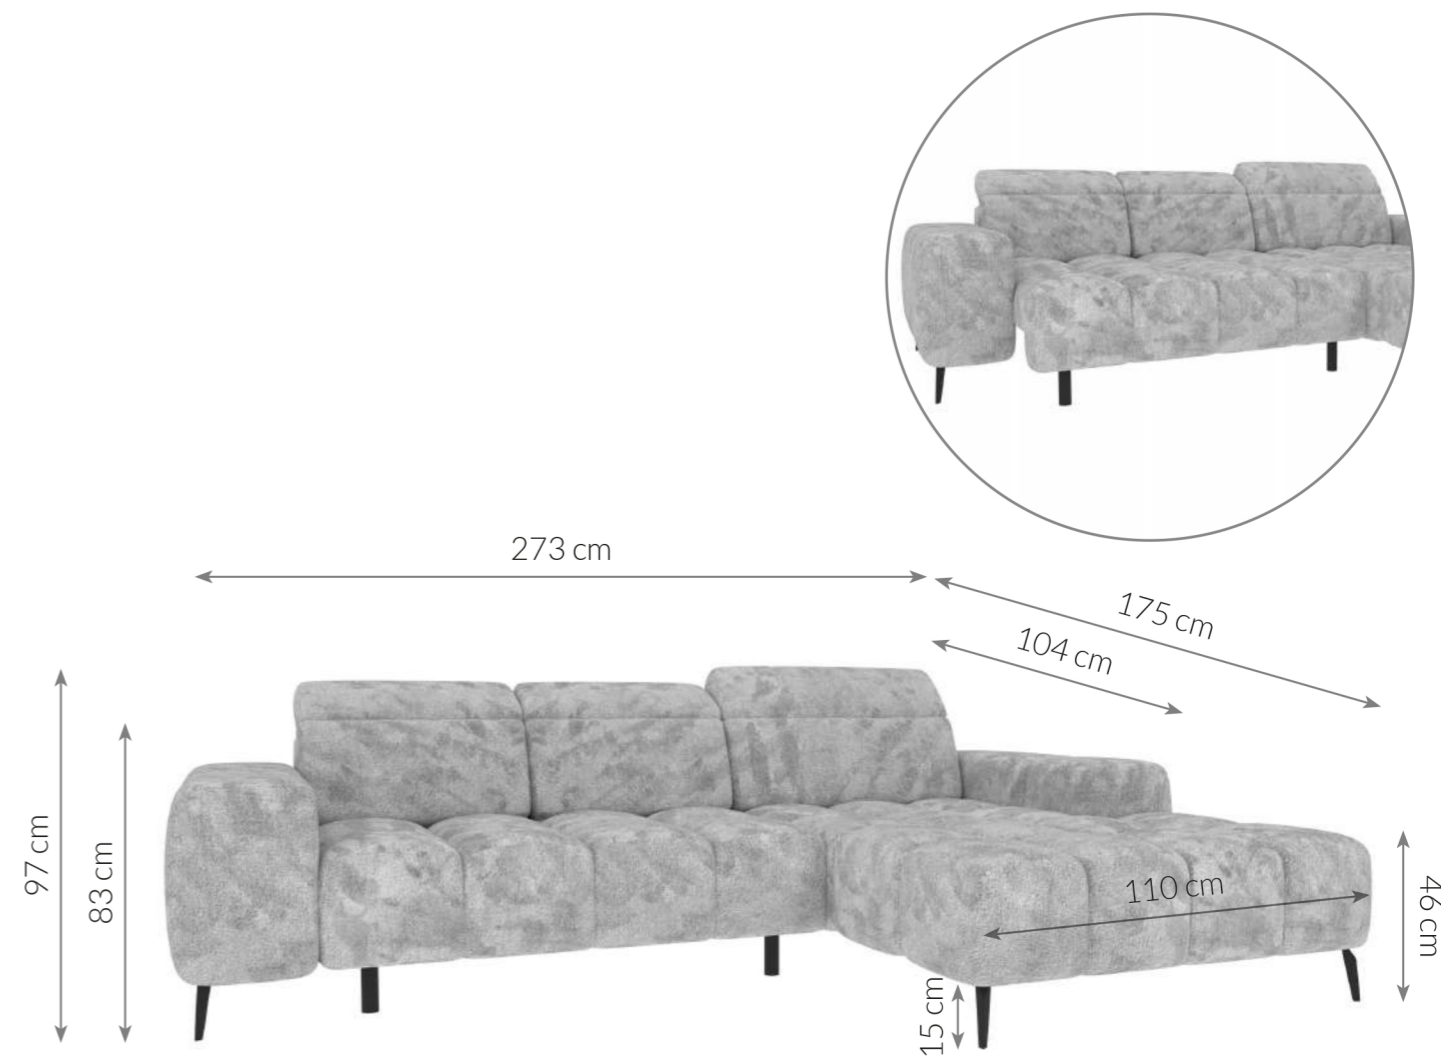

Möbel LETZ

Finden und Wohlfühlen

Typenplan

PG-LE-01 von BASTI dein Sofa - Eckcouch rechts grau

Wichtiger Hinweis für Sie

Etwaige Hinweise des Herstellers in dieser Produktinformation, die sich auf die Gewährleistung beziehen, haben für Sie keinerlei Bindungswirkung und können von Ihnen ignoriert werden. Ihre gesetzlichen Gewährleistungsrechte als Verbraucher uns gegenüber, als Ihrem Verkäufer, werden dadurch in keiner Weise berührt oder eingeschränkt. Sie können sich wegen aller Mängel jederzeit an uns wenden. Darüber hinaus gehende Herstellergarantien bleiben natürlich unberührt. Dieser Artikel wird hergestellt von Digitec Living Brands GmbH, Pappelallee 78/79, 10437 Berlin, Deutschland

Möbel Letz GmbH
Am Gewerbepark 11
06895 Zahna-Elster

Tel.: 035383 - 6018 50

Fax.: 035383 - 6018 17

PG-LE-01

ECKSOFA

Maße Schenkel	273 x 175 cm	Füße	Metallfüße
Höhe	83 cm	Polsterung	Kaltschaumstoff + Nosag-Wellenunterfederung
Höhe mit Kopfstützen	97 cm	Material von Korpus	Buchenholz, Spanplatte, MDF
Sitzhöhe	46 cm	Schlaffunktion	Nicht vorhanden
Breite der Ottomane	110 cm	Bettkasten	Nicht vorhanden
Armlehntiefe	104 cm	Funktionen	3 manuelle Kopfteilverstellungen elektrische Sitztiefenverstellung
Höhe der Füße	15 cm	Eigenschaften	Modernes Ecksofa mit elektrischer Sitztiefenverstellung, verstellbaren Kopfstützen und stilvoller Steppung. Bietet hohen Sitzkomfort und passt ideal in zeitgemäße Wohnräume