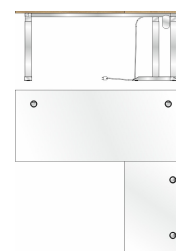

Art.-Nr. 50 35 WH 25
Beschreibung Schreibtisch
Metallgestelle silber matt
höhenverstellbar von 72 cm bis 120 cm
inkl. Motor mit Memory-Funktion
Platte: 50 35 WH 75/Gestell: 70 01 CM 81
best. aus Typen - 75/81
Breite / Höhe / Tiefe (cm) ca. 160 / 72 / 77

Art.-Nr. 50 35 WH 26
Beschreibung Winkel-Schreibtisch
li/re montierbar / Metallgestelle silber
matt / höhenverstellbar
von 72 cm bis 120 cm / inkl. 2 Motoren mit
Memory-Funktion / BHT ca. 185/72/77 cm
B/H/T ca. 100/72/67 cm
Platte: 50 35 WH 76/Gestell: 70 02 CM 82
best. aus Typen - 76/82
Breite / Höhe / Tiefe (cm) ca. 185 / 72 / 177