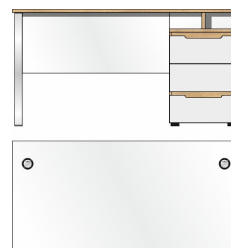

Art.-Nr. 50 35 WH 22
Beschreibung Winkel-Schreibtisch
links/rechts montierbar
B/H/T ca. 150/77/73 cm
B/H/T ca. 170/77/73 cm
Metallgestelle silber matt
Platte: 50 35 WH 72/Gestell: 70 00 CM 03
best. aus Typen - 03/72
Breite / Höhe / Tiefe (cm) ca. 223 / 77 / 170

Art.-Nr. 50 35 WH 23
Beschreibung Schreibtisch
mit Container / 3 Schubkästen
seitlich 2 offene Fächer
Metallgestell silber matt
Platte: 50 35 WH 73/Gestell: 70 00 CM 01
best. aus Typen - 01/73
Breite / Höhe / Tiefe (cm) ca. 150 / 77 / 73