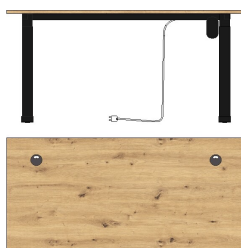

Art.-Nr. 50 35 GH 25
Beschreibung Schreibtisch
Metallgestelle schwarz matt
höhenverstellbar
von 72 cm bis 120 cm
inkl. Motor mit
Memory-Funktion
best. aus Typen - 75/8S
Breite / Höhe / Tiefe (cm) ca. 160 / 72 / 77

Art.-Nr. 50 35 GH 26
Beschreibung Winkel-Schreibtisch
li/re montierbar / Metallgestelle schwarz
matt / höhenverstellbar
von 64 cm bis 129 cm / inkl. 2 Motoren mit
Memory-Funktion / BHT ca. 185/64/77 cm
B/H/T ca. 100/64/67 cm
best. aus Typen - 76/8S
Breite / Höhe / Tiefe (cm) ca. 185 / 64 / 177