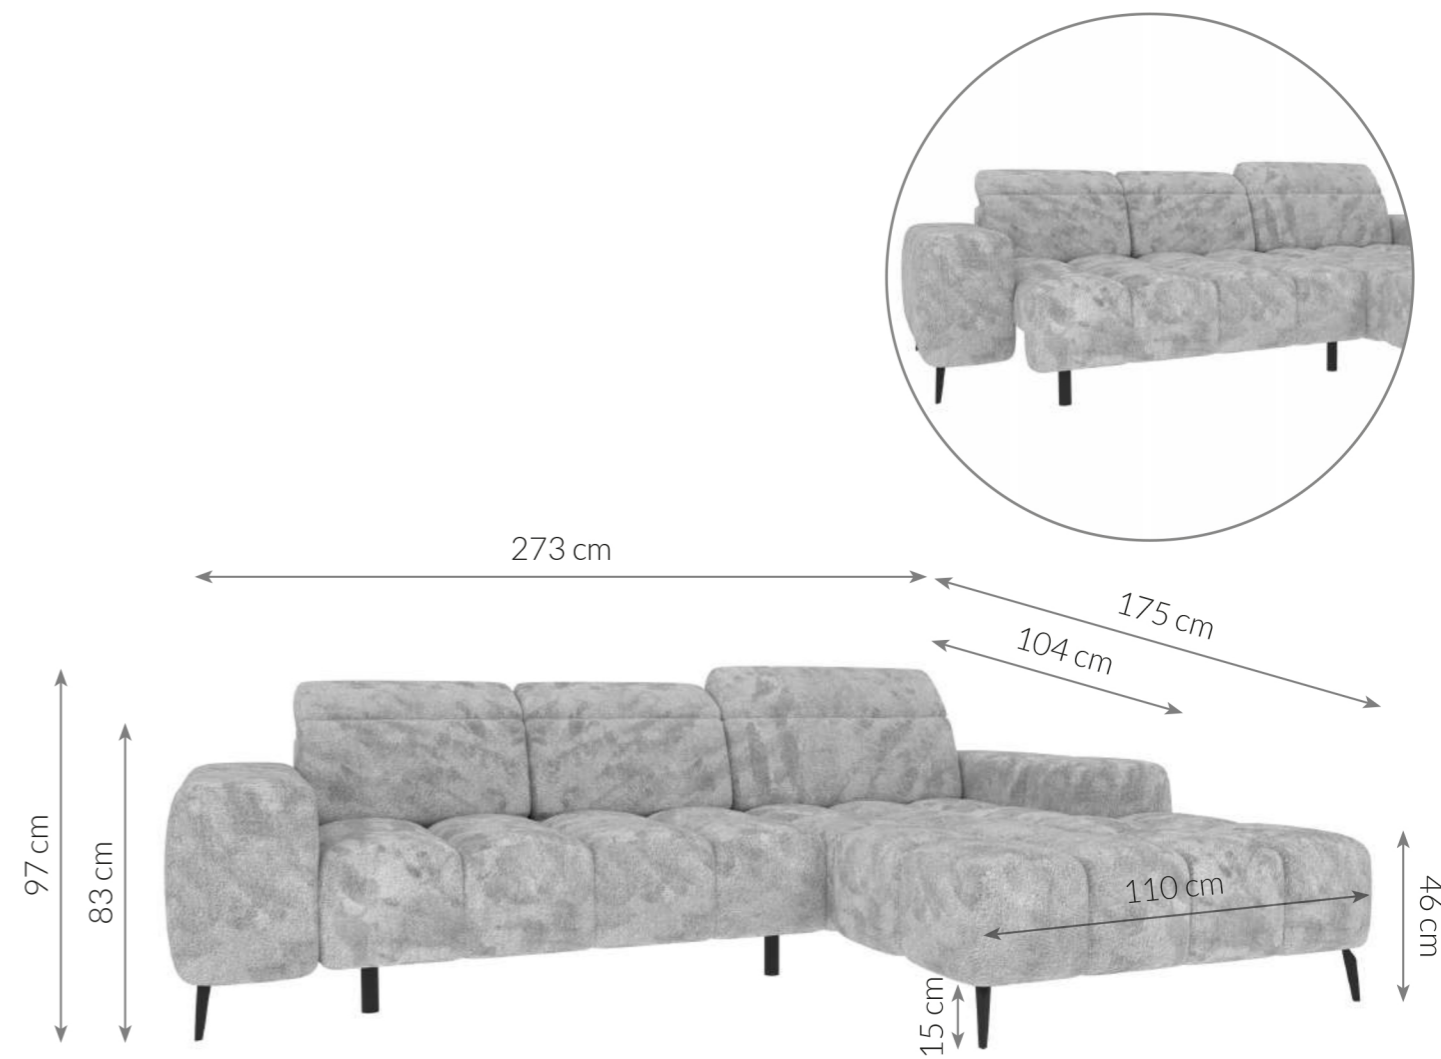

Möbel LETZ

Finden und Wohlfühlen

Typenplan

PG-LE-01 von BASTI dein Sofa - Sofaecke links olive

Wichtiger Hinweis für Sie

Etwaige Hinweise des Herstellers in dieser Produktinformation, die sich auf die Gewährleistung beziehen, haben für Sie keinerlei Bindungswirkung und können von Ihnen ignoriert werden. Ihre gesetzlichen Gewährleistungsrechte als Verbraucher uns gegenüber, als Ihrem Verkäufer, werden dadurch in keiner Weise berührt oder eingeschränkt. Sie können sich wegen aller Mängel jederzeit an uns wenden. Darüber hinaus gehende Herstellergarantien bleiben natürlich unberührt. Dieser Artikel wird hergestellt von Digitec Living Brands GmbH, Pappelallee 78/79, 10437 Berlin, Deutschland

Möbel Letz GmbH
Am Gewerbepark 11
06895 Zahna-Elster

Tel.: 035383 - 6018 50

Fax.: 035383 - 6018 17

PG-LE-01

ECKSOFA

Maße Schenkel	273 x 175 cm	Füße	Metallfüße
Höhe	83 cm	Polsterung	Kaltschaumstoff + Nosag-Wellenunterfederung
Höhe mit Kopfstützen	97 cm	Material von Korpus	Buchenholz, Spanplatte, MDF
Sitzhöhe	46 cm	Schlaffunktion	Nicht vorhanden
Breite der Ottomane	110 cm	Bettkasten	Nicht vorhanden
Armlehntiefe	104 cm	Funktionen	3 manuelle Kopfteilverstellungen elektrische Sitztiefenverstellung
Höhe der Füße	15 cm	Eigenschaften	Modernes Ecksofa mit elektrischer Sitztiefenverstellung, verstellbaren Kopfstützen und stilvoller Steppung. Bietet hohen Sitzkomfort und passt ideal in zeitgemäße Wohnräume