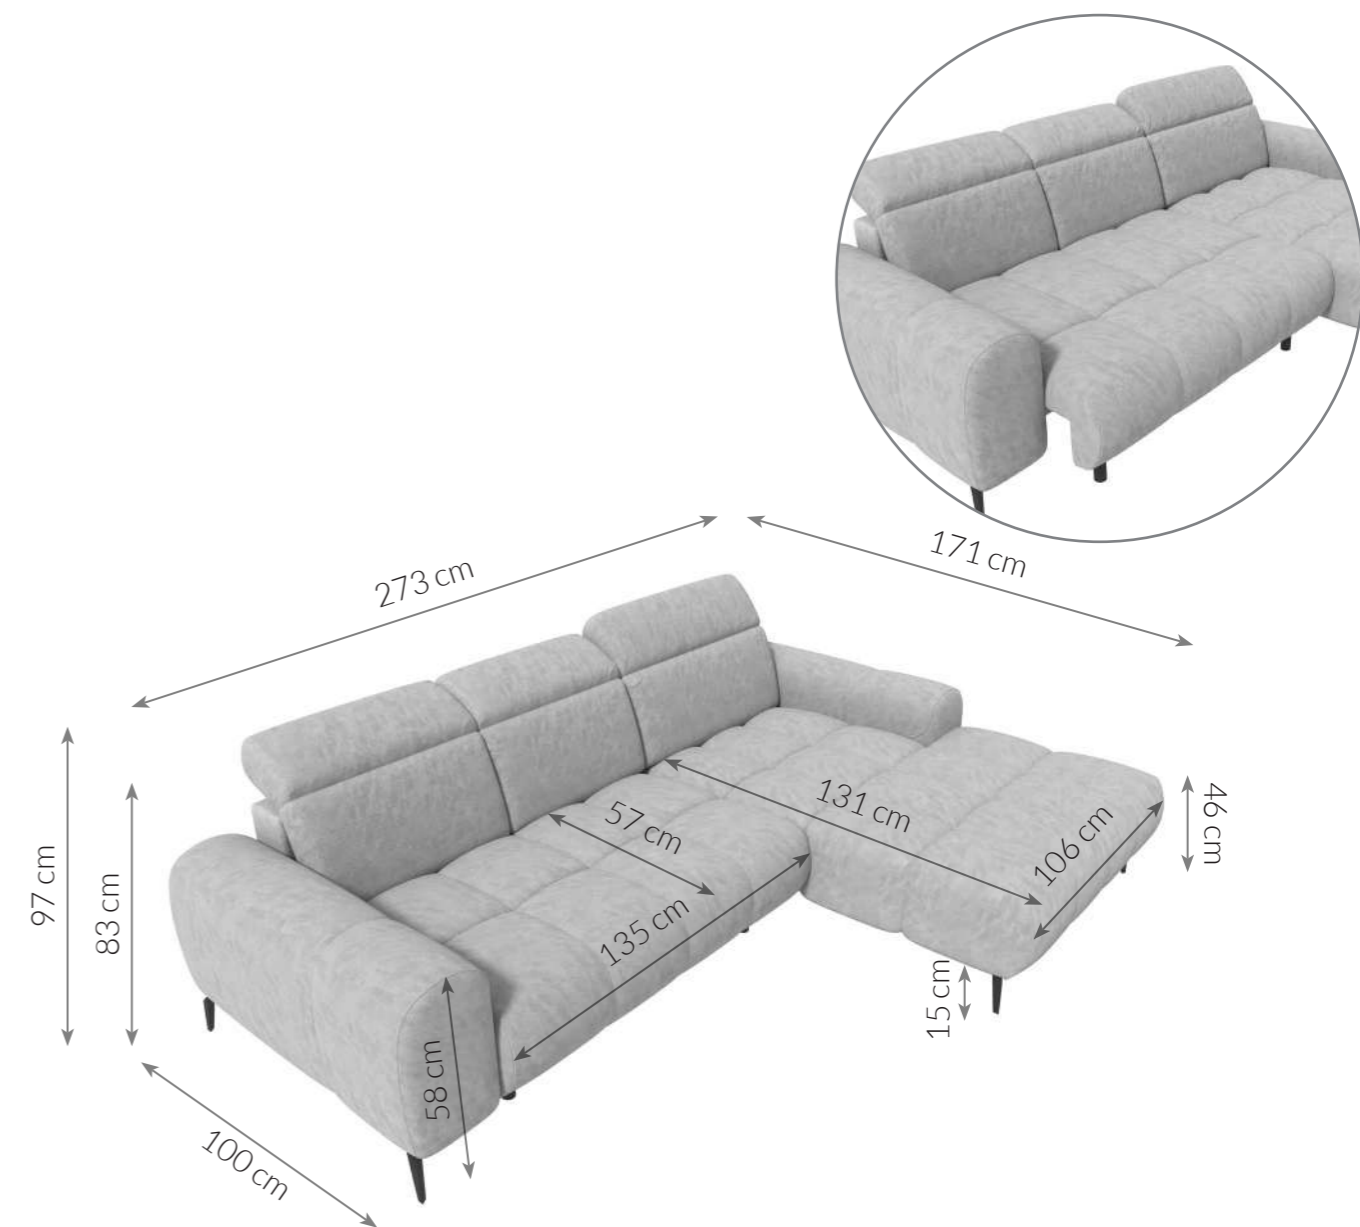

## Typenplan

PG-LE-01 von BASTI dein Sofa - Sofaecke links olive

Möbel Letz GmbH  
Am Gewerbepark 11  
06895 Zahna-Elster

Tel.: 035383 - 6018 50

Fax.: 035383 - 6018 17

PG-LE-01

ECKSOFA

Maße Schenkel	273 x 171 cm	Füße	Metall
Höhe	83 cm	Polsterung	Kaltschaumstoff + Nosag-Wellenunterfederung
Höhe mit Kopfstützen	97 cm	Material von Korpus	Holz
Sitzhöhe	46 cm	Schlaffunktion	Nicht vorhanden
Sitzbreite Sofaelement	135 cm	Bettkasten	Nicht vorhanden
Sitztiefe Sofaelement	57 cm	Funktionen	3 manuelle Kopfteilverstellungen, elektrische Sitztiefenverstellung
Sitzbreite Ottomane	106 cm	Eigenschaften	Modernes Ecksofa mit elektrischer Sitztiefenverstellung, verstellbaren Kopfstützen und stilvoller Steppung. Bietet hohen Sitzkomfort und passt ideal in zeitgemäße Wohnräume
Sitztiefe Ottomane	131 cm		
Höhe Armlehne	58 cm		
Tiefe Armlehne	100 cm		
Höhe der Füße	15 cm		