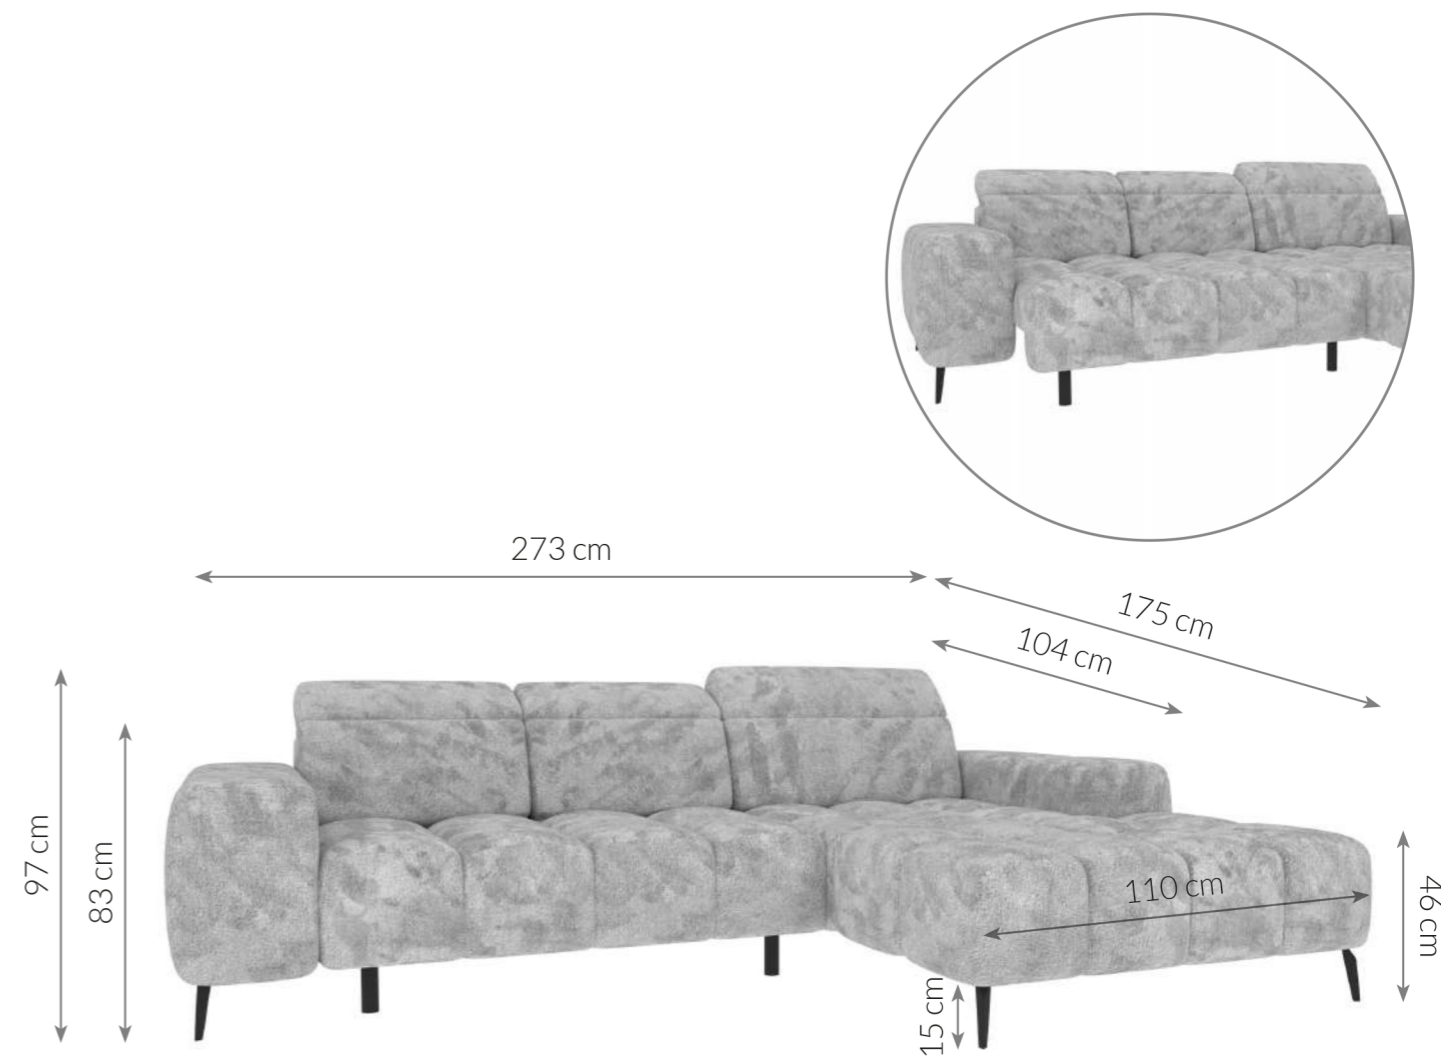

Möbel LETZ

Finden und Wohlfühlen

Typenplan

PG-LE-01 von BASTI dein Sofa - Sofaecke rechts olive

Wichtiger Hinweis für Sie

Etwaige Hinweise des Herstellers in dieser Produktinformation, die sich auf die Gewährleistung beziehen, haben für Sie keinerlei Bindungswirkung und können von Ihnen ignoriert werden. Ihre gesetzlichen Gewährleistungsrechte als Verbraucher uns gegenüber, als Ihrem Verkäufer, werden dadurch in keiner Weise berührt oder eingeschränkt. Sie können sich wegen aller Mängel jederzeit an uns wenden. Darüber hinaus gehende Herstellergarantien bleiben natürlich unberührt. Dieser Artikel wird hergestellt von Digitec Living Brands GmbH, Pappelallee 78/79, 10437 Berlin, Deutschland

Möbel Letz GmbH
Am Gewerbepark 11
06895 Zahna-Elster

Tel.: 035383 - 6018 50

Fax.: 035383 - 6018 17

PG-LE-01

ECKSOFA

Maße Schenkel	273 x 175 cm	Füße	Metallfüße
Höhe	83 cm	Polsterung	Kaltschaumstoff + Nosag-Wellenunterfederung
Höhe mit Kopfstützen	97 cm	Material von Korpus	Buchenholz, Spanplatte, MDF
Sitzhöhe	46 cm	Schlaffunktion	Nicht vorhanden
Breite der Ottomane	110 cm	Bettkasten	Nicht vorhanden
Armlehntiefe	104 cm	Funktionen	3 manuelle Kopfteilverstellungen elektrische Sitztiefenverstellung
Höhe der Füße	15 cm	Eigenschaften	Modernes Ecksofa mit elektrischer Sitztiefenverstellung, verstellbaren Kopfstützen und stilvoller Steppung. Bietet hohen Sitzkomfort und passt ideal in zeitgemäße Wohnräume