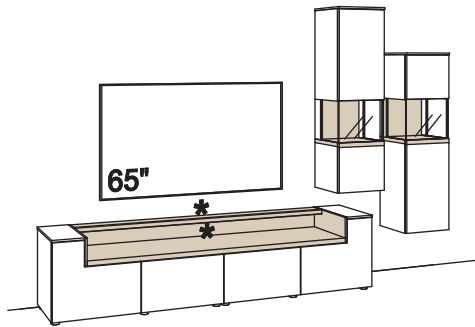

Lieferbare Ausführungen: (bitte ergänzen Sie die 5. - 8. Stelle der Bestell-Nr.)

2072 - Lack angoraweiß matt | Fach: Wildeiche hell soft gebürstet, geölt

2172 - Lack steingrau matt | Fach: Wildeiche hell soft gebürstet, geölt

2372 - Lack smaradgrün matt | Fach: Wildeiche hell soft gebürstet, geölt

9. Stelle der Bestell-Nr.: L=abgebildet Type | R=spiegelseitige Wand

Standardpositionen für optionalen Kabeldurchlass im Lowboard siehe Skizze *

Kombination CR10-....L/R

R = spiegelseitig zur Abbildung ()

B 318 cm
H 208 cm
T 43/33 cm

Lack / Wildeiche hell soft geb. geölt

Kombination bestehend aus:

1x Lowboard	S606-..72
1x Hängetype	S614-..72R
1x Hängetype	S615-..72R

BELEUCHTUNGS-PAKET:

Komplette Beleuchtung inkl. Trafo, Verlängerung u. Funkdimmer **CB10-0000**

BELEUCHTUNG für Einzelbestellungen:

1x LED-Beleuchtung, Lowboard	S668-0005
2x LED-Beleuchtung, Hängetype	S671-0001
1x Funkdimmerset Smarthome inkl. Trafo	S680-0000
1x Extra Verlängerung	S674-0000

Zusatzausstattung, wahlweise:

1x Kabeldurchlass, Lowboard	S662-0000
1x Kabeldurchlass im Fach, Lowboard	S675-0000