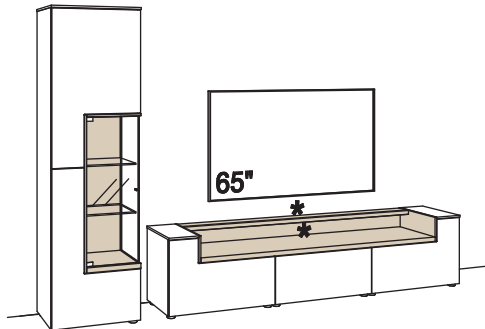

Kombination CR11-....L/R

R = spiegelseitig zur Abbildung ()

B 319 cm
H 208 cm
T 43 cm

Lack / Wildeiche hell soft geb. geölt

Kombination bestehend aus:

1x Vitrine	S658-..72L
1x Lowboard	S607-..72

BELEUCHTUNGS-PAKET:

Komplette Beleuchtung inkl. Trafo, Verlängerung u. Funkdimmer **CB11-0000**

BELEUCHTUNG für Einzelbestellungen:

1x LED-Beleuchtung, Vitrine	S670-0001
1x LED-Beleuchtung, Lowboard	S668-0005
1x Funkdimmerset Smarthome inkl. Trafo	S680-0000
1x Extra Verlängerung	S674-0000

Zusatzausstattung, wahlweise:

1x Kabeldurchlass, Lowboard	S662-0000
1x Kabeldurchlass im Fach, Lowboard	S675-0000

Kombination CR12-....L/R

R = spiegelseitig zur Abbildung ()

B 339 cm
H 208 cm
T 43/23 cm

BELEUCHTUNGS-PAKET
Lack / Wildeiche hell soft geb. geölt