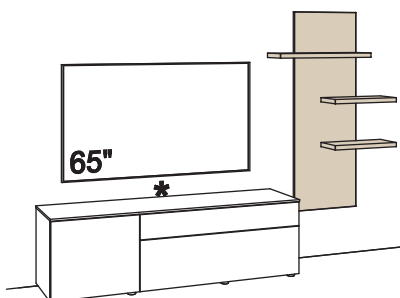

Kombination bestehend aus:

1x Lowboard	S600-..00L
1x Wandpaneel	S661-7200R

BELEUCHTUNGS-PAKET:

Komplette Beleuchtung inkl. Trafo, Verlängerung u. Funkdimmer **CB05-0000**

BELEUCHTUNG für Einzelbestellungen:

1x LED-Beleuchtung, Wandpaneel	S672-0001
1x Funkdimmerset Smarthome inkl. Trafo	S680-0000

Zusatzausstattung, wahlweise:

1x Kabeldurchlass, Lowboard	S662-0000

Panel immer in Holzfarbe.

Kombination CR06-....L/R

R = spiegelseitig zur Abbildung ()

B 299 cm
H 173 cm
T 43/33 cm

Lack / Wildeiche hell soft geb. geölt