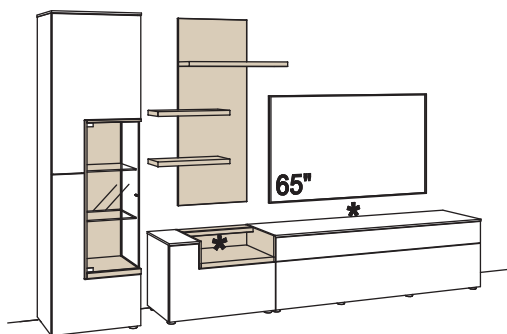

Zusatzausstattung, wahlweise:

1x Kabeldurchlass, Lowboard	S662-0000
1x Kabeldurchlass im Fach, Lowboard	S675-0000

Kombination CR12-....L/R

R = spiegelseitig zur Abbildung ()

B 339 cm
H 208 cm
T 43/23 cm

BELEUCHTUNGS-PAKET
Lack / Wildeiche hell soft geb. geölt