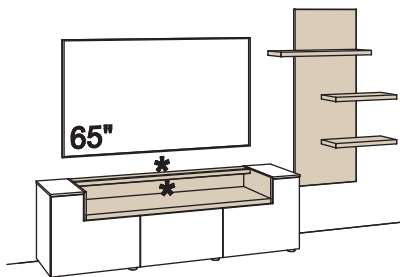

Kombination CR04-....L/R

R = spiegelseitig zur Abbildung ()

B 278 cm
H 172 cm
T 43/23 cm

Lack / Wildeiche hell soft geb. geölt

Kombination bestehend aus:

1x Lowboard	S601-..72
1x Wandpaneel	S660-7200R

BELEUCHTUNGS-PAKET: