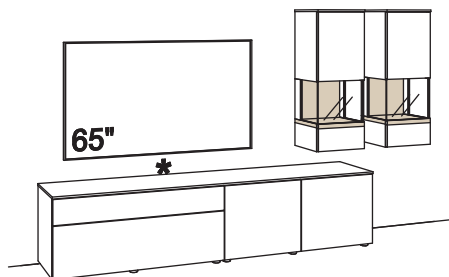

Kombination bestehend aus:

1x Lowboard	S603-..00R
2x Hängetype	S612-..72R

BELEUCHTUNGS-PAKET:

Komplette Beleuchtung inkl. Trafo, Verlängerung u. Funkdimmer **CB06-0000**

BELEUCHTUNG für Einzelbestellungen:

2x LED-Beleuchtung, Hängetype	S671-0001
1x Funkdimmerset Smarthome inkl. Trafo	S680-0000

Zusatzausstattung, wahlweise:

1x Kabeldurchlass, Lowboard	S662-0000