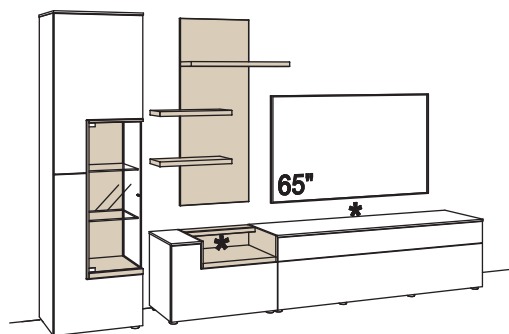

**Kombination CR12-....L/R**

R = spiegelseitig zur Abbildung ()

B 339 cm  
H 208 cm  
T 43/23 cm

**BELEUCHTUNGS-PAKET**  
Lack / Wildeiche hell soft geb. geölt

Kombination bestehend aus:

1x Vitrine	S658-..72L
1x Lowboard	S609-..72L
1x Wandpaneel	S660-7200L