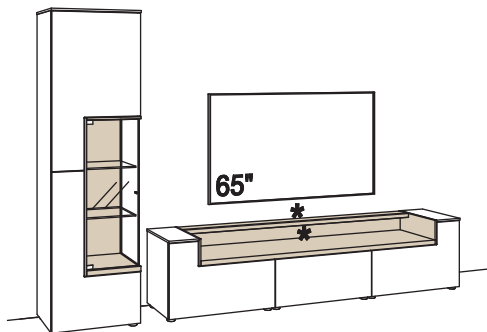

Kombination CR11-....L/R

R = spiegelseitig zur Abbildung ()

B 319 cm
H 208 cm
T 43 cm

Lack / Wildeiche hell soft geb. geölt

Kombination bestehend aus:

1x Vitrine	S658-..72L
1x Lowboard	S607-..72

BELEUCHTUNGS-PAKET:

Komplette Beleuchtung inkl. Trafo, Verlängerung u. Funkdimmer **CB11-0000**

BELEUCHTUNG für Einzelbestellungen:

1x LED-Beleuchtung, Vitrine	S670-0001
1x LED-Beleuchtung, Lowboard	S668-0005
1x Funkdimerset Smarthome inkl. Trafo	S680-0000
1x Extra Verlängerung	S674-0000

Zusatzausstattung, wahlweise:

1x Kabeldurchlass, Lowboard	S662-0000
1x Kabeldurchlass im Fach, Lowboard	S675-0000