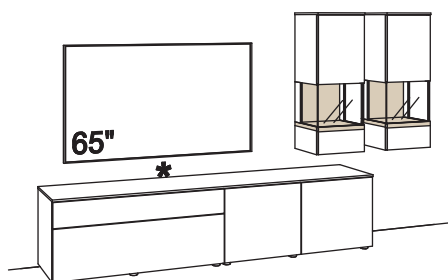

Panel immer in Holzfarbe.

**Kombination CR06-....L/R**

R = spiegelseitig zur Abbildung ()

B 299 cm  
H 173 cm  
T 43/33 cm

Lack / Wildeiche hell soft geb. geölt

Kombination bestehend aus:

1x Lowboard	S603-..00R
2x Hängetype	S612-..72R