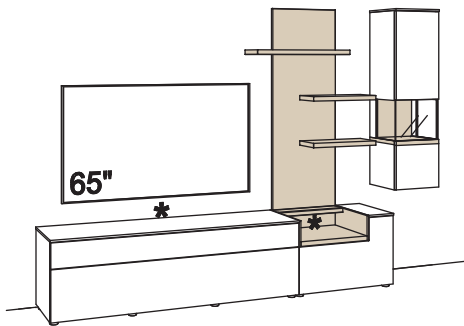

Kombination bestehend aus:

1x Lowboard	S609-..72R
1x Wandpaneel	S661-7200R
1x Hängetype	S614-..72R

BELEUCHTUNGS-PAKET:

Komplette Beleuchtung inkl. Trafo, Verlängerung u. Funkdimmer **CB08-0000**

BELEUCHTUNG für Einzelbestellungen:

1x LED-Beleuchtung, Lowboard	S668-0001
1x LED-Beleuchtung, Wandpaneel	S672-0001
1x LED-Beleuchtung, Hängetype	S671-0001
1x Funkdimmerset Smarthome inkl. Trafo	S680-0000
1x Extra Verlängerung	S674-0000

Zusatzausstattung, wahlweise:

1x Kabeldurchlass, Lowboard	S662-0000
1x Kabeldurchlass im Fach, Lowboard	S675-0000

Panel immer in Holzfarbe.

Kombination CR09-....L/R

R = spiegelseitig zur Abbildung ()

B 310 cm
H 208 cm
T 43/33/23 cm

Lack / Wildeiche hell soft geb. geölt