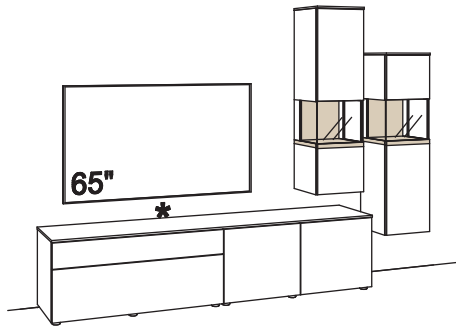

Standardpositionen für optionalen Kabeldurchlass im Lowboard siehe Skizze \*

**Kombination CR07-....L/R**

R = spiegelseitig zur Abbildung ()

B 299 cm  
H 208 cm  
T 43/33 cm

Lack / Wildeiche hell soft geb. geölt