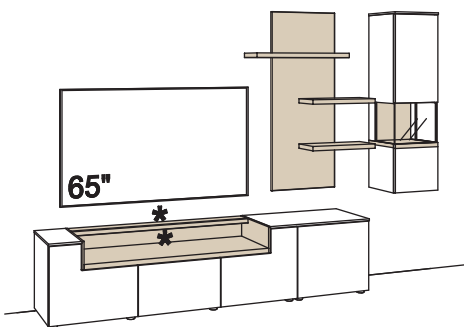

B 310 cm  
H 208 cm  
T 43/33/23 cm

Lack / Wildeiche hell soft geb. geölt

Kombination bestehend aus:

1x Lowboard	S605-..72L
1x Wandpaneel	S660-7200R
1x Hängetype	S614-..72R

**BELEUCHTUNGS-PAKET:**

Komplette Beleuchtung inkl. Trafo, Verlängerung u. Funkdimmer **CB09-0000**