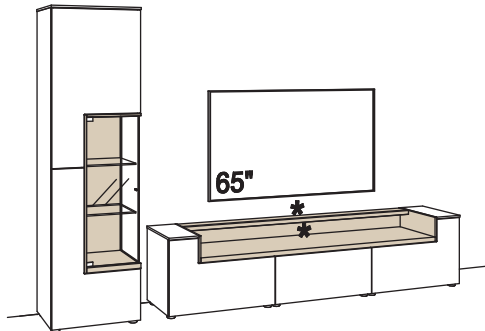

Kombination CR11-....L/R

R = spiegelseitig zur Abbildung ()

B 319 cm
H 208 cm
T 43 cm

Lack / Wildeiche hell soft geb. geölt

Kombination bestehend aus:

1x Vitrine	S658-..72L
1x Lowboard	S607-..72

BELEUCHTUNGS-PAKET:

Komplette Beleuchtung inkl. Trafo, Verlängerung u. Funkdimmer **CB11-0000**

BELEUCHTUNG für Einzelbestellungen:

1x LED-Beleuchtung, Vitrine	S670-0001
1x LED-Beleuchtung, Lowboard	S668-0005
1x Funkdimmerset Smarthome inkl. Trafo	S680-0000
1x Extra Verlängerung	S674-0000

Zusatzausstattung, wahlweise:

1x Kabeldurchlass, Lowboard	S662-0000
1x Kabeldurchlass im Fach, Lowboard	S675-0000