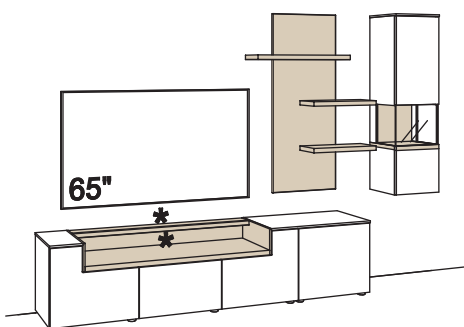

B 310 cm  
H 208 cm  
T 43/33/23 cm

Lack / Wildeiche hell soft geb. geölt

Kombination bestehend aus:

1x Lowboard	S605-..72L
1x Wandpaneel	S660-7200R
1x Hängetype	S614-..72R

**BELEUCHTUNGS-PAKET:**

Komplette Beleuchtung inkl. Trafo, Verlängerung u. Funkdimmer **CB09-0000**