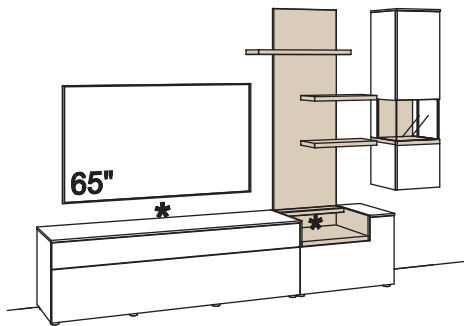

Kombination bestehend aus:

1x Lowboard	S609-..72R
1x Wandpaneel	S661-7200R
1x Hängetype	S614-..72R

BELEUCHTUNGS-PAKET:

Komplette Beleuchtung inkl. Trafo, Verlängerung u. Funkdimmer **CB08-0000**

BELEUCHTUNG für Einzelbestellungen:

1x LED-Beleuchtung, Lowboard	S668-0001
1x LED-Beleuchtung, Wandpaneel	S672-0001
1x LED-Beleuchtung, Hängetype	S671-0001
1x Funkdimmerset Smarthome inkl. Trafo	S680-0000
1x Extra Verlängerung	S674-0000

Zusatzausstattung, wahlweise:

1x Kabeldurchlass, Lowboard	S662-0000
1x Kabeldurchlass im Fach, Lowboard	S675-0000

Panel immer in Holzfarbe.

Kombination CR09-....L/R

R = spiegelseitig zur Abbildung ()

B 310 cm
H 208 cm
T 43/33/23 cm

Lack / Wildeiche hell soft geb. geölt