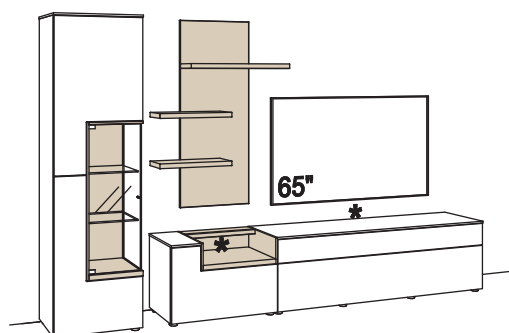

Zusatzausstattung, wahlweise:

1x Kabeldurchlass, Lowboard	S662-0000
1x Kabeldurchlass im Fach, Lowboard	S675-0000

Kombination CR12-....L/R

R = spiegelseitig zur Abbildung ()

B 339 cm
H 208 cm
T 43/23 cm

BELEUCHTUNGS-PAKET
Lack / Wildeiche hell soft geb. geölt