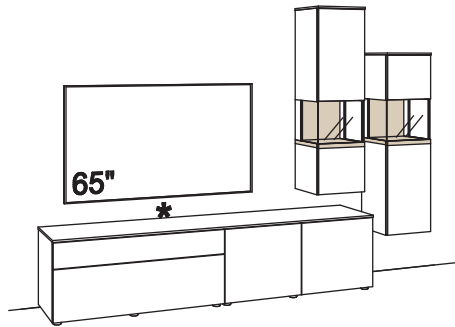

**Kombination CR07-....L/R**

R = spiegelseitig zur Abbildung ()

B 299 cm  
H 208 cm  
T 43/33 cm

Lack / Wildeiche hell soft geb. geölt

Kombination bestehend aus:

1x Lowboard	S603-..00R
1x Hängetype	S614-..72R
1x Hängetype	S615-..72R