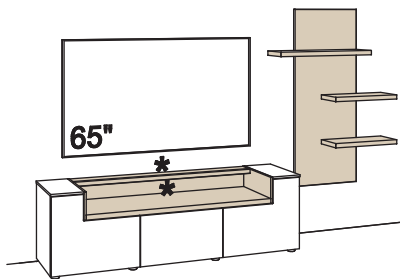

Kombination CR04-....L/R

R = spiegelseitig zur Abbildung ()

B 278 cm
H 172 cm
T 43/23 cm

Lack / Wildeiche hell soft geb. geölt

Kombination bestehend aus:

1x Lowboard	S601-..72
1x Wandpaneel	S660-7200R

BELEUCHTUNGS-PAKET: