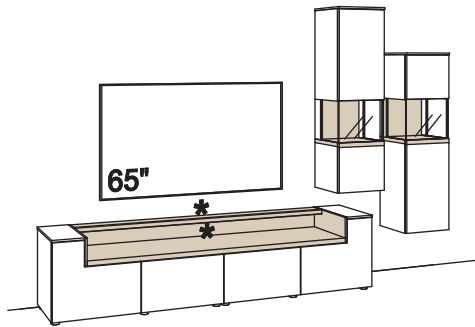

Standardpositionen für optionalen Kabeldurchlass im Lowboard siehe Skizze *

Kombination CR10-....L/R

R = spiegelseitig zur Abbildung ()

B 318 cm
H 208 cm
T 43/33 cm

Lack / Wildeiche hell soft geb. geölt

Kombination bestehend aus: