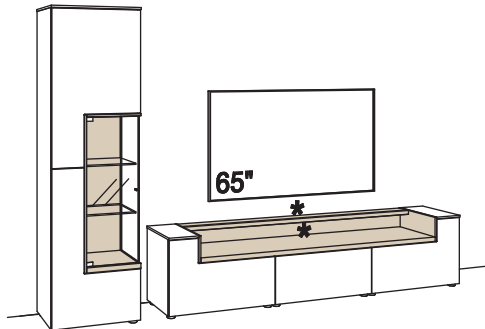

Zusatzausstattung, wahlweise:

1x Kabeldurchlass, Lowboard	S662-0000
1x Kabeldurchlass im Fach, Lowboard	S675-0000

Kombination CR11-....L/R

R = spiegelseitig zur Abbildung ()

B 319 cm
H 208 cm
T 43 cm

Lack / Wildeiche hell soft geb. geölt