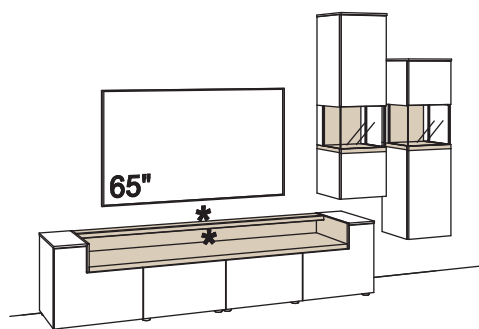

9. Stelle der Bestell-Nr.: L=abgebildet Type | R=spiegelseitige Wand

Standardpositionen für optionalen Kabeldurchlass im Lowboard siehe Skizze *

Kombination CR10-....L/R

R = spiegelseitig zur Abbildung ()