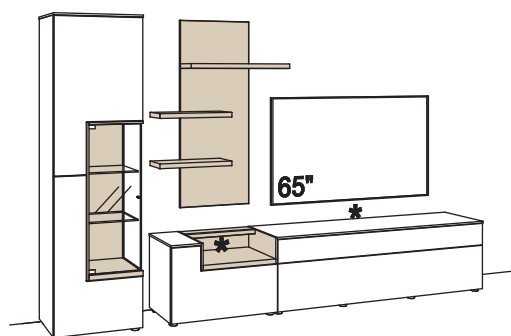

Kombination CR12-....L/R

R = spiegelseitig zur Abbildung ()

B 339 cm
H 208 cm
T 43/23 cm

BELEUCHTUNGS-PAKET
Lack / Wildeiche hell soft geb. geölt

Kombination bestehend aus:

1x Vitrine	S658-..72L
1x Lowboard	S609-..72L
1x Wandpaneel	S660-7200L

BELEUCHTUNGS-PAKET:

Komplette Beleuchtung inkl. Trafo, Verlängerung u. Funkdimmer **CB12-0000**

BELEUCHTUNG für Einzelbestellungen:

1x LED-Beleuchtung, Vitrine	S670-0001
1x LED-Beleuchtung, Lowboard	S668-0001
1x LED-Beleuchtung, Wandpaneel	S672-0001
1x Funkdimmerset Smarthome inkl. Trafo	S680-0000
1x Extra Verlängerung	S674-0000

Zusatzausstattung, wahlweise:

1x Kabeldurchlass, Lowboard	S662-0000
1x Kabeldurchlass im Fach, Lowboard	S675-0000

Panel immer in Holzfarbe.