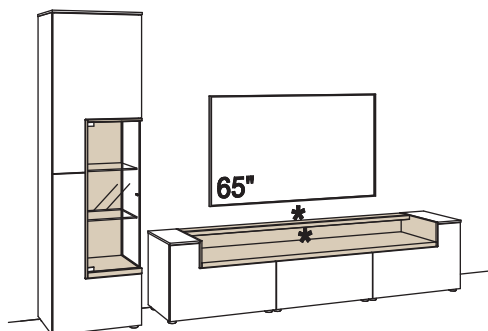

Kombination CR11-....L/R

R = spiegelseitig zur Abbildung ()

B 319 cm
H 208 cm
T 43 cm

Lack / Wildeiche hell soft geb. geölt

Kombination bestehend aus:

1x Vitrine	S658-..72L
1x Lowboard	S607-..72

BELEUCHTUNGS-PAKET:

Komplette Beleuchtung inkl. Trafo, Verlängerung u. Funkdimmer **CB11-0000**

BELEUCHTUNG für Einzelbestellungen:

1x LED-Beleuchtung, Vitrine	S670-0001
1x LED-Beleuchtung, Lowboard	S668-0005
1x Funkdimmerset Smarthome inkl. Trafo	S680-0000
1x Extra Verlängerung	S674-0000

Zusatzausstattung, wahlweise:

1x Kabeldurchlass, Lowboard	S662-0000
1x Kabeldurchlass im Fach, Lowboard	S675-0000