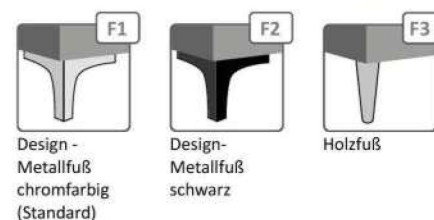

## Der Doppelnutzen: Einzelleihe und Sofa in Einem!

- serienmäßig Federkern im Sitz
- optional mit COMFORT BULTEX- oder Nehl-ALLpur Verpolsterung
- gesund schlafen auf **körpergerecht, quer angelegten Federholzleisten**
- geräumiger, innenbelüfteter, von vorne zu öffnender Bettkasten
- 8-fach abklappbare Armlehne (wahlweise links oder rechts)
- Liegeflächenlänge ca. 200 cm
- inkl. eines durchgehenden, geschwungenen Rückenkissen zum bequemen Sitzen
- **Sitzen + Schlafen auf Komforthöhe plus (47 cm)**
- inkl. chromfarbige Designfüße aus Metall (**F1**) (**F1 = Standard**), auf Wunsch auch preisgleich mit Design-Metallfüßen in schwarz (**F2**) oder mit Holzfüßen (**F3**) (wahlweise in natur, schwarz, mokka o. silberf.)
- zerlegbar bis auf eine Türbreite von 78 cm
- Nacht-Schonbezug NightCover, Beistellsessel, Zierkissen + Hocker s. Zubehör