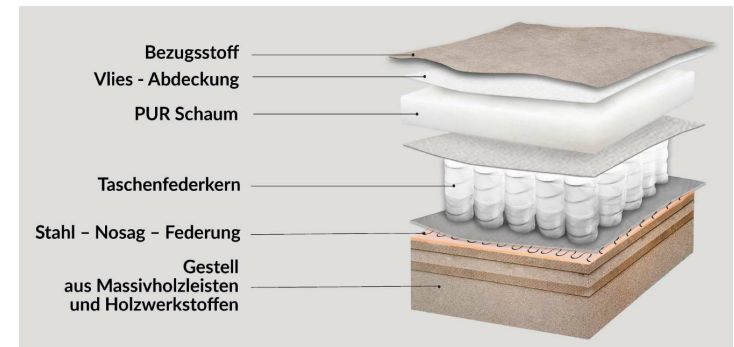

Möbel Letz GmbH
Am Gewerbepark 11
06895 Zahna-Elster

Tel.: 035383 - 6018 50

Fax.: 035383 - 6018 17

ARLINGTON

Polsteraufbau

Gestell	Holzwerkstoffe	Füße	Holzfuß schwarz
Sitz	Wellenunterfederung, Taschenfederkern; Vliesabdeckung, hochelastische HR Schaum 40 Kg.	Inklusive	2 x Rückenkissen, 2 x Zierkissen
Rücken	Gummigurte, Vliesabdeckung, PUR-Schaum, Rückenkissen mit Schaumflocken Füllung.		

Fotos (nur typenähnlich, Kissen und Zubehör nicht enthalten)

ARLINGTON

Foto:		Typ: Big Sofa (Sitzbreite 2x 110 cm) mit 2 Rückenkissen und 2 Zierkissen inkl.: Bezug: Coral 65 beige									
No.	SYMBOL	LINKE SEITE DAVORSTEHEND - ZEICHNUNG	T	B	H	M ³	SH / ST	LF	BESCHREIBUNG	STOFF	
										CORAL	
1	2(120)L-2(120)R		110	273	74	2,00	44/ 74 - 92		Big Sofa (Sitzbreite 2x 110 cm) mit 2 Rückenkissen und 2 Zierkissen 45 x 45 cm inkl.		