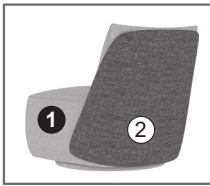

- ① Hauptbezug
- ② Kontrastbezug

Programmübersicht

- Sessel, Hocker & Kopfstütze

Seite 5