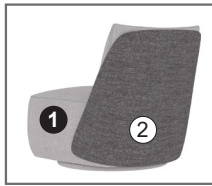

- ① Hauptbezug
- ② Kontrastbezug

Programmübersicht

- Sessel, Hocker & Kopfstütze

Seite 5