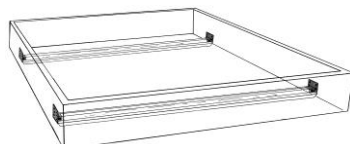

Spezialanfertigung: auf Anfrage möglich

Sumpfeiche: Die über 100 Jahre gewachsenen Bäume haben die charakteristischen Risse und das lebendige Holzbild. **Risse sind absolut normal und Merkmale der Natur.**

36-5095-16/18-1/14		Bett Aria Kopfteil mit echter Waldkante 160 oder 180 (248/268) x 200 (208) cm H 95 cm (Bettrahmenhöhe 45 cm) Komforthöhe (Einlegetiefe 21 cm) Schwebeoptik durch versetzten Fuss	1/14
36-5095-B20		Sonder-Breite (Sonderanfertigung) 200 cm mit Stützfuss	
36-5095-L21 36-5095-L22		Sonder-Länge (Sonderanfertigung) 210 cm 220 cm	

36-5095-NTL-ES		Einhänge-Nachttisch L 2 Stk. Eisen schwarz patiniert mit Holzeinschnitt am Kopfteil H 35 B 30 T 30 cm, Eisenstärke 3 mm	
36-5095-NTL-1/14		Einhänge-Nachttisch L 2 Stk. 1/14 mit Holzeinschnitt am Kopfteil H 35 B 30 T 30 cm	
36-5093-NTS-1/14		Nachttisch mit Schublade 1/14 H 20 B 47 T 35 cm Griff Eisen schwarz patiniert (Standard) oder vernickelt	
36-NT		Nachttische aus Sicherheitsglas 2 Stk. 35 cm, Halterungen nur vernickelt	
36-5066-NT-1/14		Nachttisch 1 Stk. 1/14 Aufgesteckt, verschiebbar 44 x 35 cm	

→ weitere passende Nachttische und Nachttischlampen siehe Register 18

36-LL-LED-18-1 36-LL-LED-16-1		LED-Lichtleiste Kopfteil-Hintergrundbeleuchtung mit Schalter - bei Bettmass 180 x 200 (Leistenlänge 175x5x3 cm) - bei Bettmass 160 x 200 (Leistenlänge 155x5x3 cm) (lose mitgeliefert - nachrüstbar)	

Information
TRAVERSE:

- Quertraverse verstärkt (2 Stk)
- Eisenwinkel verstellbar (4 Stk)