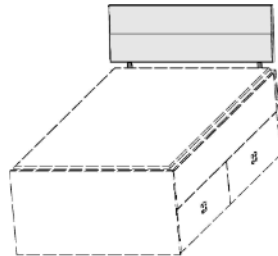

*Dekor-Nr. und Oberflächen

- .. 02 Livorno Buche*
- .. 04 Hellgrau
- .. 05 San Remo Eiche*
- .. 11 Artisan Eiche*
- .. 15 Sonoma Eiche*
- .. 25 Lichtweiß
- .. 32 Lichtweiß/Front Sandgrau
- .. 35 Lichtweiß/Front Hellgrau
- .. 42 Lichtweiß/Front Livorno Buche*
- .. 47 Lichtweiß/Front San Remo Eiche*
- .. 61 Lichtweiß/Front Sonoma Eiche*
- .. 64 Lichtweiß/Front Artisan Eiche*
- .. 75 Hellgrau/Front Livorno Buche*
- .. 79 Hellgrau/Front San Remo Eiche*
- .. 84 Hellgrau/Front Sonoma Eiche*
- .. 85 Hellgrau/Front Lichtweiß
- .. 91 Hellgrau/Front Artisan Eiche*
- .. 54 Artisan Eiche*/Front Sandgrau
- .. 68 Artisan Eiche*/Front Lichtweiß
- .. 69 Artisan Eiche*/Front Hellgrau
- .. 43 San Remo Eiche*/Front Hellgrau
- .. 46 San Remo Eiche*/Front Lichtweiß
- .. 55 Sonoma Eiche*/Front Lichtweiß
- .. 56 Sonoma Eiche*/Front Hellgrau
- .. 57 Sonoma Eiche*/Front Sandgrau
- .. 53 Livorno Buche*/Front Sandgrau
- .. 60 Livorno Buche*/Front Hellgrau
- .. 78 Livorno Buche*/Front Lichtweiß

Kopfteilpolster für Kastenbett

Design-Kunstleder wahlweise in 3 Ausführungen,
Rückseite mit Fibertextstoff bespannt

- 08 Havanna
- 25 Weiss
- 39 Anthrazit

Polsterrücken zur Wand ausrichten

für Breite	für Breite	für Breite	für Breite
90 cm	100 cm	120 cm	140 cm