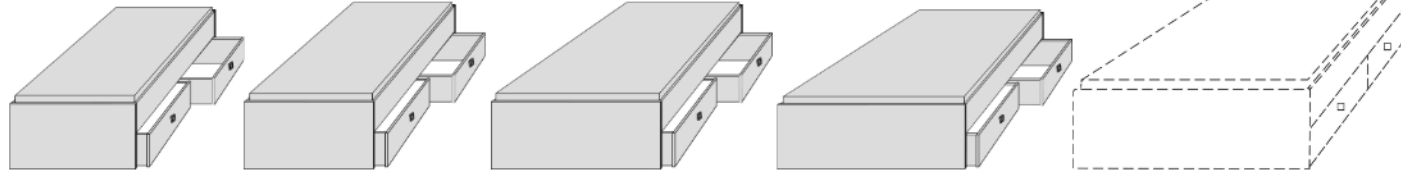

KASTENBETTEN KOPFSTÜCK ANHÄNGETISCH

Matratze und Lattenrost
nicht im Lieferumfang enthalten

Matratzenmaß: 90x200cm

Matratzenmaß: 100x200cm

Matratzenmaß: 120x200cm

Matratzenmaß: 140x200cm

Kastenbett mit zwei großen Schubkästen

- doppelwandiges Stahl-Schubkastensystem, Seitenhöhe 22 cm
- Vollauszug, öffnet den Schubkasten vollständig und erlaubt 100 % Zugriff auf das Innere des Schubkastens
- 65 cm Schubkastentiefe, außerordentliche Stabilität: Belastung 60 kg
- leichter und ruhiger Lauf durch das einzigartige Prismenprinzip
- gleichmäßiger und übergangsfreier Lauf durch Synchronsteuerung
- optimal abgestimmter Dämpf- und Schließkomfort
- sanfter Einlauf der Schubkästen, Maße der Schubkästen ca. B95, H22, T65 cm
- standardmäßig mit hochwertigem Klappgriff Nr. 601

Kopfstick für Kastenbett

für Breite 90 cm	für Breite 100 cm	für Breite 120 cm	für Breite 140 cm
B 93 cm	B 103 cm	B 123 cm	B 143 cm
H 44 cm	H 44 cm	H 44 cm	H 44 cm
T 8 cm	T 8 cm	T 8 cm	T 8 cm

B 96, H 50, L 205	B 106, H 50, L 205	B 126, H 50, L 205	B 146, H 50, L 205	B 90	B 100	B 120	B 140
6535.00 ··	6536.00 ··	6537.00 ··	6538.00 ··	6812.00 ··	6813.00 ··	6814.00 ··	6815.00 ··

*Dekor-Nr. und Oberflächen

- · 02 Livorno Buche*
- · 04 Hellgrau
- · 05 San Remo Eiche*
- · 11 Artisan Eiche*
- · 15 Sonoma Eiche*
- · 25 Lichtweiß
- · 32 Lichtweiß/Front Sandgrau
- · 35 Lichtweiß/Front Hellgrau
- · 42 Lichtweiß/Front Livorno Buche*
- · 47 Lichtweiß/Front San Remo Eiche*
- · 61 Lichtweiß/Front Sonoma Eiche*
- · 64 Lichtweiß/Front Artisan Eiche*
- · 75 Hellgrau/Front Livorno Buche*
- · 79 Hellgrau/Front San Remo Eiche*
- · 84 Hellgrau/Front Sonoma Eiche*
- · 85 Hellgrau/Front Lichtweiß
- · 91 Hellgrau/Front Artisan Eiche*
- · 54 Artisan Eiche*/Front Sandgrau
- · 68 Artisan Eiche*/Front Lichtweiß
- · 69 Artisan Eiche*/Front Hellgrau
- · 43 San Remo Eiche*/Front Hellgrau
- · 46 San Remo Eiche*/Front Lichtweiß
- · 55 Sonoma Eiche*/Front Lichtweiß
- · 56 Sonoma Eiche*/Front Hellgrau
- · 57 Sonoma Eiche*/Front Sandgrau
- · 53 Livorno Buche*/Front Sandgrau
- · 60 Livorno Buche*/Front Hellgrau
- · 78 Livorno Buche*/Front Lichtweiß

Maximale Belastbarkeit: 10 kg