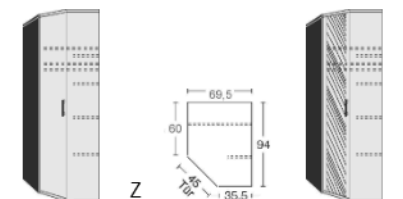

BREITE 69,5/94 CM

Eckschrank
1 Tür, links angeschlagen,
auch rechts verwendbar
2 große Böden B 68cm
4 kleine Böden B 33cm
1 Kleiderstange
LED-Innenbeleuchtung
mit Bewegungsmelder

mit
Spiegel

B 94/ 94, H 211, T 60/ 60	B 94/ 69,5, H 211, T 35,5/ 60	B 69,5/ 94, H 211, T 60/ 35,5
6355.00 · ·	6360.00 · ·	6361.00 · ·
6355.30 · ·	6360.30 · ·	6361.30 · ·