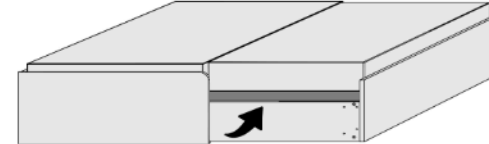

LED-Beleuchtung

für Querbett Art.-Nr. 6510.0...

6855.0001

Kastenliege mit Doppelbettfunktion

Liegefläche: 90x200cm

Zusatzliegefläche: 80x190cm

Zusatzbett einfach herauszieh- und hochklappbar

mit 2 integrierten Metallrahmen mit Schichtholz

Maßänderungen sind aufgrund der komplexen Beschlagtechnik nicht möglich

Max. Matratzenhöhe im Zusatzbett: 18cm

B96/178 H58 L206,5

6525.00 ..