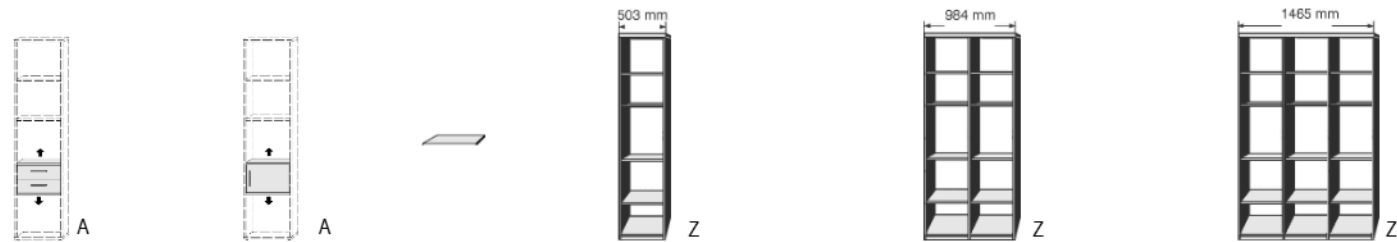

**SCHUBKASTEN-EINSATZ
TÜR-EINSATZ
REGALE
BIBLIOTHEKEN**
incl. Beschlag für
Wandbefestigung

Höhe 211 cm, auch als Raumteiler geeignet