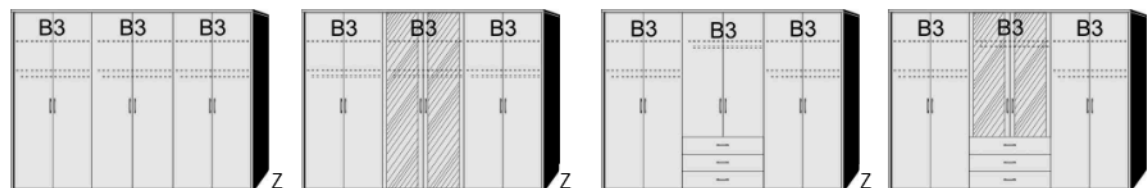

BREITE 281 CM

Drehtürenschränk 2 Mittelwände 6 Einlegeböden 3 Kleiderstangen	Drehtürenschränk 2 mittlere Türen mit Spiegel 2 Mittelwände 6 Einlegeböden 3 Kleiderstangen	Drehtürenschränk 2 Mittelwände 5 Einlegeböden 3 Kleiderstangen 3 Schubkästen	Drehtürenschränk 2 kurze mittlere Türen mit Spiegel 2 Mittelwände 5 Einlegeböden 3 Kleiderstangen 3 Schubkästen

Einlegeböden
für Dreh- und Schwebetüren-
schränke Höhe 211 cm
22 mm stark
Längskanten ummantelt
Tiefe 47 cm

B 281, H 211, T 60 6200.01 ..	B 281, H 211, T 60 6200.31 ..	B 281, H 211, T 60 6205.01 ..	B 281, H 211, T 60 6205.31 ..	B 90 6270.00 ..	B 69 6271.00 ..	B 44.2 6272.00 ..