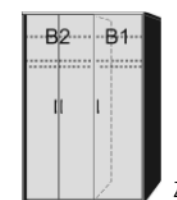

BREITE 123 CM

Drehtürenschränk
1 Mittelwand
4 Einlegeböden
2 Kleiderstangen

B 123, H 211, T 60
6130.01 ..

1. *Dekor-Nr. und Oberflächen
2. .. 02 Livorno Buche*
   - .. 04 Hellgrau
   - .. 05 San Remo Eiche*
   - .. 11 Artisan Eiche*
   - .. 15 Sonoma Eiche*
   - .. 25 Lichtweiß
   - .. 32 Lichtweiß/Front Sandgrau
   - .. 35 Lichtweiß/Front Hellgrau
   - .. 42 Lichtweiß/Front Livorno Buche*
   - .. 47 Lichtweiß/Front San Remo Eiche*
   - .. 61 Lichtweiß/Front Sonoma Eiche*
   - .. 64 Lichtweiß/Front Artisan Eiche*
   - .. 75 Hellgrau/Front Livorno Buche*
   - .. 79 Hellgrau/Front San Remo Eiche*
   - .. 84 Hellgrau/Front Sonoma Eiche*
   - .. 85 Hellgrau/Front Lichtweiß
   - .. 91 Hellgrau/Front Artisan Eiche*
   - .. 54 Artisan Eiche*/Front Sandgrau
   - .. 68 Artisan Eiche*/Front Lichtweiß
   - .. 69 Artisan Eiche*/Front Hellgrau
   - .. 43 San Remo Eiche*/Front Hellgrau
   - .. 46 San Remo Eiche*/Front Lichtweiß
   - .. 55 Sonoma Eiche*/Front Lichtweiß
   - .. 56 Sonoma Eiche*/Front Hellgrau
   - .. 57 Sonoma Eiche*/Front Sandgrau
   - .. 53 Livorno Buche*/Front Sandgrau
   - .. 60 Livorno Buche*/Front Hellgrau
   - .. 78 Livorno Buche*/Front Lichtweiß