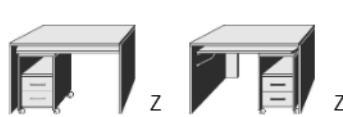

Winkelarbeitsplatz
mit ausschwenkbarem Untertisch
links oder rechts verwendbar
drehbarer Rollcontainer
1 Nische
2 Schubkästen; Höhe der Schubk.-Blenden 13,8cm