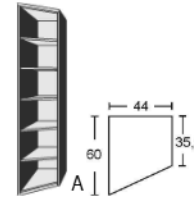

T 60 / 35,5 cm

B 44, H 211

7275.00 ..

**Schräg-
Element**
1 Tür, rechts
angeschlagen
4 feste Böden

T 60 / 35,5 cm

B 44, H 211

7276.00 ..

**Schräg-
Element**
5 feste Böden