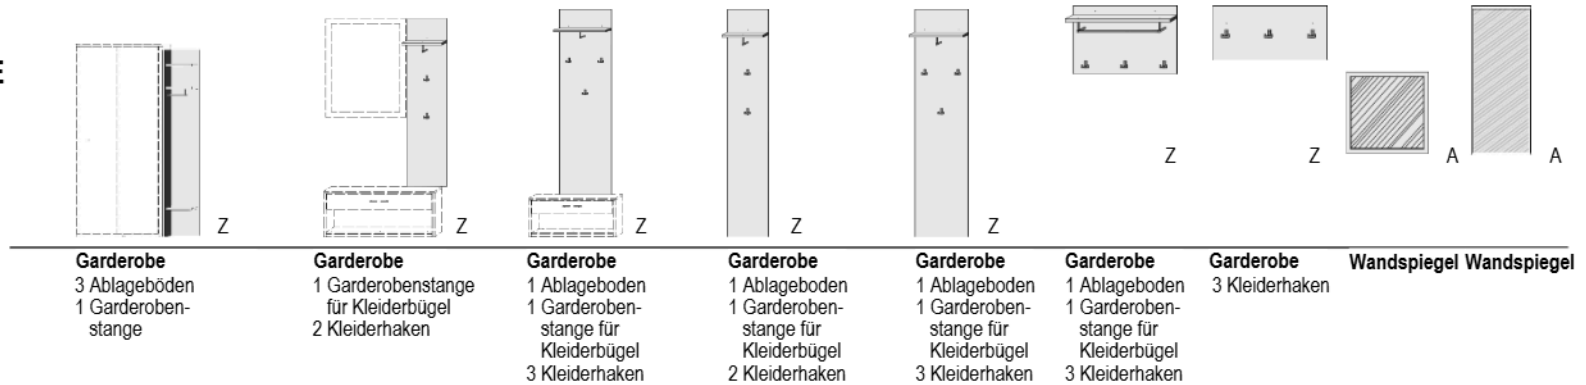

**GARDEROBEN
WANDSPIEGEL
GARDEROBENSCHRÄNKE
SCHUHBÄNKE**

Garderobe 3 Ablageböden 1 Garderoben- stange	Garderobe 1 Garderobenstange für Kleiderbügel 2 Kleiderhaken	Garderobe 1 Ablageboden 1 Garderoben- stange für Kleiderbügel 3 Kleiderhaken	Garderobe 1 Ablageboden 1 Garderoben- stange für Kleiderbügel 2 Kleiderhaken	Garderobe 1 Ablageboden 1 Garderoben- stange für Kleiderbügel 3 Kleiderhaken	Garderobe 1 Ablageboden 1 Garderoben- stange für Kleiderbügel 3 Kleiderhaken	Garderobe 3 Kleiderhaken	Wandspiegel	Wandspiegel

Alle Beschläge in silber oder schwarz lieferbar
Maximale Belastbarkeit Ablageboden: 12 kg Kleiderhaken: 9 kg

6414.00 .. B 35, H207,8, T35	1731.00 .. B 35 H 153	1732.00 .. B 45,5 H 153	6460.00 .. B 35 H 203,2	6461.00 .. B 45,5 H 203,2	1735.00 .. B 71 H 45	1736.00 .. B 70,2 H 35	6415.00 .. B 70 H 90	6419.00 .. B 45,5 H 153

1. *Dekor-Nr. und Oberflächen
2. .. 02 Livorno Buche*
   - .. 04 Hellgrau
   - .. 05 San Remo Eiche*
   - .. 11 Artisan Eiche*
   - .. 15 Sonoma Eiche*
   - .. 25 Lichtweiß
   - .. 32 Lichtweiß/Front Sandgrau
   - .. 35 Lichtweiß/Front Hellgrau
   - .. 42 Lichtweiß/Front Livorno Buche*
   - .. 47 Lichtweiß/Front San Remo Eiche*
   - .. 61 Lichtweiß/Front Sonoma Eiche*
   - .. 64 Lichtweiß/Front Artisan Eiche*
   - .. 75 Hellgrau/Front Livorno Buche*
   - .. 79 Hellgrau/Front San Remo Eiche*
   - .. 84 Hellgrau/Front Sonoma Eiche*
   - .. 85 Hellgrau/Front Lichtweiß
   - .. 91 Hellgrau/Front Artisan Eiche*
   - .. 43 San Remo Eiche*/Front Hellgrau
   - .. 46 San Remo Eiche*/Front Lichtweiß
   - .. 55 Sonoma Eiche*/Front Lichtweiß
   - .. 56 Sonoma Eiche*/Front Hellgrau
   - .. 57 Sonoma Eiche*/Front Sandgrau
   - .. 53 Livorno Buche*/Front Sandgrau
   - .. 60 Livorno Buche*/Front Hellgrau
   - .. 78 Livorno Buche*/Front Lichtweiß

Breite 75 cm incl. Beschlag für Wandbefestigung			Breite 96 cm		
Garderobenschränk 2 Türen 1 Ablageboden 1 ausziehbare Kleiderstange 1 verstellbarer Boden	Garderobenschränk 2 Türen 1 Ablageboden 1 ausziehbare Kleiderstange 2 Schubkästen	Schuhbank 1 Nische H 20cm 1 Schubk. (SK), SK-Blenden: H13,8cm	Sitzkissen für Art.-Nr. 6408.00 .. lieferbar in den Dekoren: Havanna Art.-Nr. 6495.0008 Weiß Art.-Nr. 6495.0025 Anthrazit Art.-Nr. 6495.0039	Schuhbank 1 Nische H 20cm 1 Schubk. (SK), SK-Blenden: H13,8cm	Sitzkissen für Art.-Nr. 6407.00 .. lieferbar in den Dekoren: Havanna Art.-Nr. 6496.0008 Weiß Art.-Nr. 6496.0025 Anthrazit Art.-Nr. 6496.0039
B 75 H 211 T 35,5	B 75 H 211 T 35,5	B 75 H 42 T 35,5	B 70 H 5 T 33	B 96 H 42 T 35,5	B 88 H 5 T 33
7145.00 ..	7146.00 ..	6408.00 ..	6495.00 ..	6407.00 ..	6496.00 ..