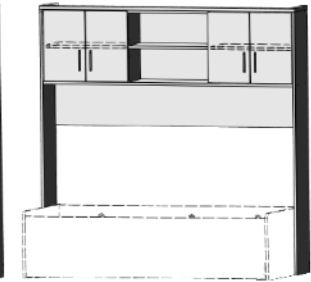

Bettüberbau
4 Türen
mittig offenes Fach
3 Einlegeböden