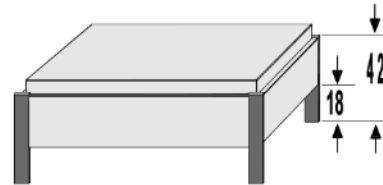

Farbliche Absetzung der Pfosten und der Deckleiste sind möglich.
Bitte geben Sie als Zusatztext zum Bett folgendes an:
ColorLine Pfosten und Deckleiste abweichende Farbe.

	Rollbettkasten	Anstellisch	Anstellisch für Betten in Komforthöhe	Element	Nachtschrank mit Rollen	Nachtschrank	Nachtschrank mit Rollen	Element mit 2 Schubkästen	Element mit 4 Schubkästen
B	70	50	50	50,5	50,5	50,5	50,5	50,5	50,5
H	130	44	51	35	41,5	49	54,5	63	63
T	17	35	35	35,5	35,5	35,5	35,5	35,5	35,5
Art.-Nr.	6800.00	6810.00	6809.00	7746.00	6820.00	6821.00	6822.00	7472.00	7473.00

*Die Oberflächen-Dekore sind furniergetreue Nachbildungen.

B= Breite, H= Höhe, T= Tiefe in cm

Z=zerlegt, A=aufgebaut

Kleine Abweichungen vorbehalten!