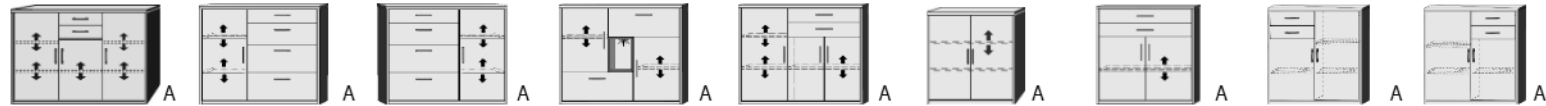

B= Breite, H= Höhe, T= Tiefe in cm

Z=zerlegt, A=aufgebaut

Kleine Abweichungen vorbehalten! 25

**ELEMENTE
HÖHE 98,5 CM**

**BREITE
143 CM**

BREITE 122 CM

BREITE 96 CM

Element 3 Türen 5 verstellb Böden 2 Schubk. (SK) SK-Blenden 2xH13,8cm	Element 1 Tür 2 verstellb Böden 4 Schubk. (SK) SK-Blenden: 1xH13,8cm 1xH20,8cm 2xH27,8cm	Element 1 Tür 2 verstellb. Böden 4 Schubk. (SK) SK-Bleden: 1xH13,8cm 1xH20,8cm 2xH27,8cm	Element 2 Türen 2 Schubk. (SK) SK-Blenden: 2xH27,8cm 1 Nische mit Beleuchtung	Element 3 Türen 2 Schubk. (SK) SK-Blenden: 2xH13,8cm	Element 2 Türen 1 fester Boden 1 verstellbarer Boden	Element 2 Türen 1 verstellb. Boden 2 Schubk. (SK), SK-Blenden: H13,8cm	Element 2 Türen 2 Schubkästen 3 verstellbare Böden	Element 2 Türen 2 Schubkästen 3 verstellbare Böden
---	--	--	--	---	---	--	---	---