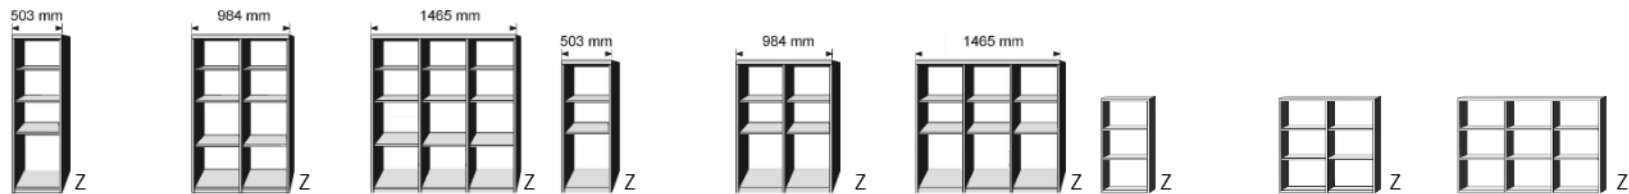

- .. 02 Livorno Buche*
- .. 04 Hellgrau
- .. 05 San Remo Eiche*
- .. 11 Artisan Eiche*
- .. 15 Sonoma Eiche*
- .. 25 Lichtweiß

**REGALE
BIBLIOTHEKEN**
incl. Beschlag für
Wandbefestigung

Höhe 161 cm, auch als Raumteiler geeignet | Höhe 135 cm, auch als Raumteiler geeignet | Höhe 98,5 cm, auch als Raumteiler geeignet