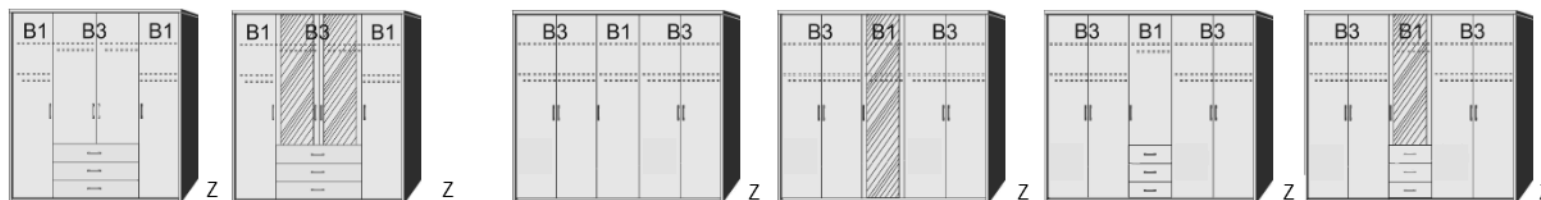

B 144, H 211, T 60
6145.31 ..

BREITE 190 CM

Drehtürenschränk
1 Mittelwand
4 Einlegeböden
2 Kleiderstangen

B 190, H 211, T 60
6160.01 ..

Drehtürenschränk
2 mittlere Türen mit Spiegel
1 Mittelwand
4 Einlegeböden
2 Kleiderstangen

B 190, H 211, T 60
6160.31 ..

**DREHTÜRENSCHRÄNKE
HÖHE 211 CM
EINLEGEBODEN**

BREITE 190 CM

BREITE 235 CM

Drehtürenschränk 2 Mittelwände 5 Einlegeböden 3 Kleiderstangen 3 Schubkästen	Drehtürenschränk 2 kurze mittlere Türen mit Spiegel 2 Mittelwände 5 Einlegeböden 3 Kleiderstangen 3 Schubkästen	Drehtürenschränk 2 Mittelwände 6 Einlegeböden 3 Kleiderstangen	Drehtürenschränk 1 mittlere Tür mit Spiegel 2 Mittelwände 6 Einlegeböden 3 Kleiderstangen	Drehtürenschränk 2 Mittelwände 5 Einlegeböden 3 Kleiderstangen 3 Schubkästen	Drehtürenschränk 1 kurze mittlere Tür mit Spiegel 2 Mittelwände 5 Einlegeböden 3 Kleiderstangen 3 Schubkästen
---	---	--	--	---	---