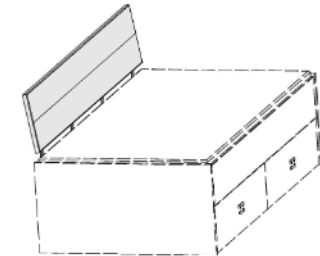

Bettseitenpolster für Kastenbett

Ausführung Stoff

nur in Anthrazit

Polsterrücken zur Wand ausrichten

KASTENBETTEN KOPFSTÜCK ANHÄNGETISCH

Matratze und Lattenrost
nicht im Lieferumfang enthalten

Matratzenmaß: 90x200cm