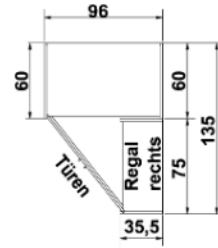

**ECKSCHRÄNKE
HÖHE 211 CM
BELEUCHTUNG
EINSATZ**

BREITE 135 / 96 CM

Eckschrank
2 Türen, Kleiderschranksatz mit
1 Einlegeboden B91,6, T47cm, 1 Kleiderstange
rechts: Wäsche-Regal-Element, Regal mit 4 Böden T31,7cm
Schubkästen und Beleuchtung optional erhältlich

1 Spiegel auf Innentür

B 135/96, H 211, T 59,5/35,5
6365.00 ..