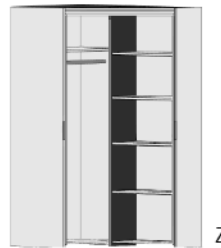

**ECKSCHRÄNKE
HÖHE 211 CM
BELEUCHTUNG
EINSATZ**

BREITE 135 / 96 CM

Eckschrank
2 Türen, Kleiderschranksatz mit
1 Einlegeboden B91,6, T47cm, 1 Kleiderstange
rechts: Wäsche-Regal-Element, Regal mit 4 Böden T31,7cm
Schubkästen und Beleuchtung optional erhältlich

1 Spiegel auf Innentür

B 135/96, H 211, T 59,5/35,5
6365.00 ..