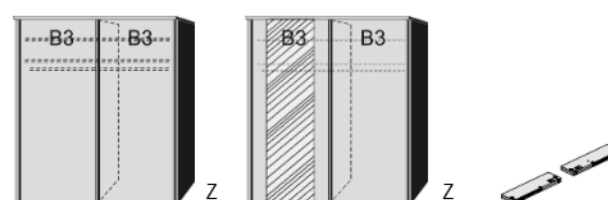

BREITE 187 CM

Schwebetürenschränk
1 Mittelwand
4 Einlegeböden
2 Kleiderstangen
Griffeister wahlweise
silber oder schwarz

Türdämpfer
1 Satz
nur für 2-türige
Schwebetürenschränke

	Spiegeltür auch rechts verwendbar		Spiegeltür auch rechts verwendbar		Spiegeltür auch rechts verwendbar	
B 125, H 211, T 64,5	B 59,5, T 47	B 144, H 211, T 64,5	B 187, H 211, T 64,5			
6306.00 ..	6306.30 ..	5293.00 ..	6310.00 ..	6310.30 ..	6315.00 ..	6315.30 ..
						6308.0001

*Dekor-Nr. und Oberflächen

- .. 02 Livorno Buche*
- .. 04 Hellgrau
- .. 05 San Remo Eiche*
- .. 11 Artisan Eiche*
- .. 15 Sonoma Eiche*
- .. 25 Lichtweiß
- .. 32 Lichtweiß/Front Sandgrau
- .. 35 Lichtweiß/Front Hellgrau
- .. 42 Lichtweiß/Front Livorno Buche*
- .. 47 Lichtweiß/Front San Remo Eiche*
- .. 61 Lichtweiß/Front Sonoma Eiche*
- .. 64 Lichtweiß/Front Artisan Eiche*
- .. 75 Hellgrau/Front Livorno Buche*
- .. 79 Hellgrau/Front San Remo Eiche*
- .. 84 Hellgrau/Front Sonoma Eiche*
- .. 85 Hellgrau/Front Lichtweiß
- .. 91 Hellgrau/Front Artisan Eiche*
- .. 43 San Remo Eiche*/Front Hellgrau
- .. 46 San Remo Eiche*/Front Lichtweiß
- .. 55 Sonoma Eiche*/Front Lichtweiß
- .. 56 Sonoma Eiche*/Front Hellgrau
- .. 57 Sonoma Eiche*/Front Sandgrau
- .. 53 Livorno Buche*/Front Sandgrau
- .. 60 Livorno Buche*/Front Hellgrau
- .. 78 Livorno Buche*/Front Lichtweiß