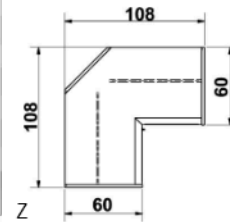

Eckschrank
90-Grad-Ecklösung mit 2 Türen,
2 durchgehende Böden,
2 Kleiderstangen