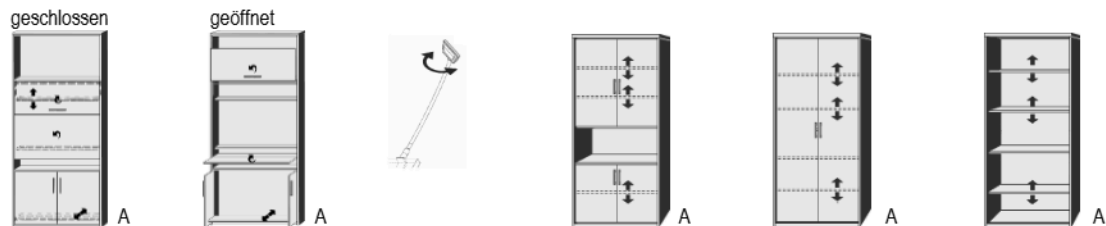

*Die Oberflächen-Dekore sind furniergetreue Nachbildungen.

B= Breite, H= Höhe, T= Tiefe in cm

Z=zerlegt, A=aufgebaut

Kleine Abweichungen vorbehalten!

ELEMENTE
HÖHE 211 CM

BREITE 96 CM

Sekretär 1 Schwenklifttür 1 aufklappbare Arbeitsplatte 1 fester Boden 1 verstellbarer Boden 1 Nische H49,5 bis 71,5cm 2 Türen 1 ausziehbarer Boden	LED-Flexleuchte 1er Set Leseleuchte mit flexiblem Arm nur in weiß End-Nr. .25) lieferbar	Element mit Bücherfach 4 Türen 3 verstellbare Böden 1 Nische H 49,5cm	Element 2 Türen 1 fester Boden 3 verstellb. Böden	Regal-Element 1 fester Boden 3 verstellb. Böden
--	---	---	---	--