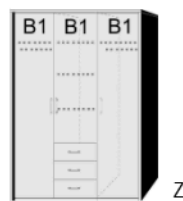

BREITE 144 CM

Drehtürenschränk
1 Mittelwand
4 Einlegeböden
2 Kleiderstangen

B 144, H 211, T 60
6140.01 ..

Drehtürenschränk
1 mittlere Tür mit Spiegel
1 Mittelwand
4 Einlegeböden
2 Kleiderstangen

B 144, H 211, T 60
6140.31 ..