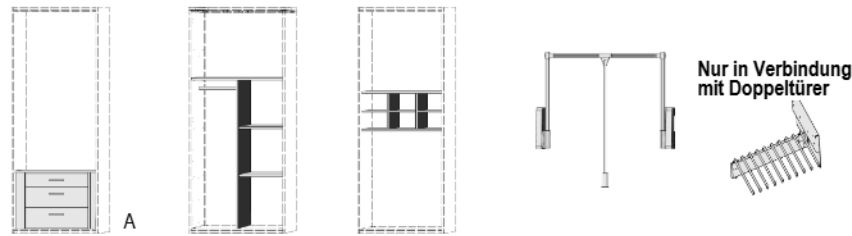

BREITE 90 CM

ZUBEHÖR

Schrankeinsatz unten
3 Schubkästen

T-Fach
1 Kleiderstange
1 Mittelwand
2 Böden

6-Fächer
6 Nischen
Nischenmaß
B29, H 23,5cm

Teleskop-Kleiderstange
nur für E5
und B3
max. Belastung:
10 kg

Nur in Verbindung
mit Doppeltürer

Hosenhalter
für
10 Hosen

**NUR BESTELLBAR
FÜR 3- ODER MEHRTÜRIGEN
KLEIDERSCHRANK (FACH B3) UND
SCHWEBETÜRENSCHRANKE**

9924.10 ..	9920.10 ..	9921.10 ..	9922.1001	9923.1001
B 90, H 62	B 90, H 143	B 90, H 53,5		B 46,5, H 10, T 48

- *Dekor-Nr. und Oberflächen
- .. 02 Livorno Buche*
- .. 04 Hellgrau
- .. 05 San Remo Eiche*
- .. 11 Artisan Eiche*
- .. 15 Sonoma Eiche*
- .. 25 Lichtweiß
- .. 32 Lichtweiß/Front Sandgrau
- .. 35 Lichtweiß/Front Hellgrau
- .. 42 Lichtweiß/Front Livorno Buche*
- .. 47 Lichtweiß/Front San Remo Eiche*
- .. 61 Lichtweiß/Front Sonoma Eiche*
- .. 64 Lichtweiß/Front Artisan Eiche*
- .. 75 Hellgrau/Front Livorno Buche*
- .. 79 Hellgrau/Front San Remo Eiche*
- .. 84 Hellgrau/Front Sonoma Eiche*
- .. 85 Hellgrau/Front Lichtweiß
- .. 91 Hellgrau/Front Artisan Eiche*
- .. 54 Artisan Eiche*/Front Sandgrau
- .. 68 Artisan Eiche*/Front Lichtweiß
- .. 69 Artisan Eiche*/Front Hellgrau
- .. 43 San Remo Eiche*/Front Hellgrau
- .. 46 San Remo Eiche*/Front Lichtweiß
- .. 55 Sonoma Eiche*/Front Lichtweiß
- .. 56 Sonoma Eiche*/Front Hellgrau
- .. 57 Sonoma Eiche*/Front Sandgrau
- .. 53 Livorno Buche*/Front Sandgrau
- .. 60 Livorno Buche*/Front Hellgrau
- .. 78 Livorno Buche*/Front Lichtweiß