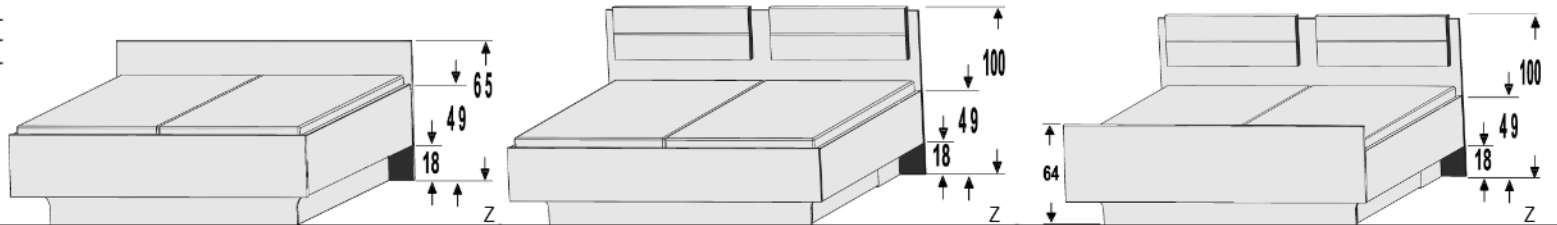

Alle Betten in Komforthöhe 49 cm

Kopfteilpolster in Lederoptik

Kopfteilpolster in Lederoptik

	Matratzenmaße in cm					Art.-Nr.	Preis	Matratzenmaße in cm					Art.-Nr.	Preis	Matratzenmaße in cm					Art.-Nr.	Preis
	Breite	Länge	Höhe	Breite	Länge			Höhe	Breite	Länge	Höhe	Breite			Länge	Höhe					
90er	90x200	97	205	65	1271.00	..		97	205	100	1271.09	...		97	205	100	1271.02	...			
	90x220	97	225	65	1272.00	..		97	225	100	1272.09	...		97	225	100	1272.02	...			
100er	100x200	107	205	65	1274.00	..		107	205	100	1274.09	...		107	205	100	1274.02	...			
	100x220	107	225	65	1275.00	..		107	225	100	1275.09	...		107	225	100	1275.02	...			
120er	120x200	127	205	65	1277.00	..		127	205	100	1277.09	...		127	205	100	1277.02	...			
	120x220	127	225	65	1278.00	..		127	225	100	1278.09	...		127	225	100	1278.02	...			
140er	140x200	147	205	65	1280.00	..		147	205	100	1280.09	...		147	205	100	1280.02	...			
	140x220	147	225	65	1281.00	..		147	225	100	1281.09	...		147	225	100	1281.02	...			
160er mit Mittelbalken	160x200	167	205	65	1283.00	..		167	205	100	1283.09	...		167	205	100	1283.02	...			
	160x220	167	225	65	1284.00	..		167	225	100	1284.09	...		167	225	100	1284.02	...			
180er mit Mittelbalken	180x200	187	205	65	1286.00	..		187	205	100	1286.09	...		187	205	100	1286.02	...			
	180x220	187	225	65	1287.00	..		187	225	100	1287.09	...		187	225	100	1287.02	...			
200er mit Mittelbalken	200x200	207	205	65	1289.00	..		207	205	100	1289.09	...		207	205	100	1289.02	...			
	200x220	207	225	65	1290.00	..		207	225	100	1290.09	...		207	225	100	1290.02	...			