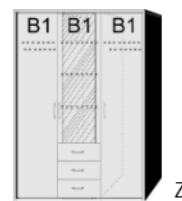

Drehtürenschränk
1 kurze mittlere Tür mit Spiegel
2 Mittelwände
5 Einlegeböden
2 kurze Kleiderstangen
3 Schubkästen

B 144, H 211, T 60
6145.31 ..