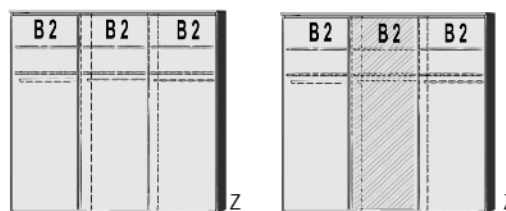

BREITE 215 CM

Schwebetürenschränk
2 Mittelwände
6 Einlegeböden
3 Kleiderstangen
Griffeiste wahlweise
silber oder schwarz

Dämpfer-Set
nur für 3-türigen
Schwebetürenschränk
Art.-Nr. 6316.00./6316.30..
Kollisions-Dämpfer
und Türdämpfer
dämpfen alle 3 Türen

Einsatz
für Schwebetürenschränk
3 Schubkästen
mit Soft-Stop-Führung
und Griff
SK-Blenden:
1xH13,8cm
2xH20,8cm

Einsatz
für Schwebetürenschränk
3 grifflose Schubkästen
auf Push-Open-
Führungsschienen
SK-Blenden:
1xH13,8cm
2xH20,8cm

Einlegeböden
für Dreh- und Schwebetürenschränke Höhe 211 cm
22 mm stark
Längskanten ummantelt
Tiefe 47 cm

	Spiegeltür auch links oder rechts verwendbar					
B 215, H 211, T 64,5	B 50,5, H 59, T 50	B 50,5, H 59, T 50	B 69	B 90		
6316.00 ..	6307.00 ..	6309.00 ..	6271.00 ..	6270.00 ..