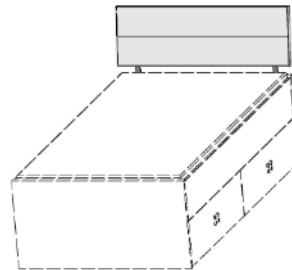

Anhängetisch

Kopfteilpolster für Kastenbett

Design-Kunstleder wahlweise in 3 Ausführungen,
Rückseite mit Fibertextstoff bespannt

- 08 Havanna
- 25 Weiss
- 39 Anthrazit

Polsterrücken zur Wand ausrichten

für Breite 90 cm	für Breite 100 cm	für Breite 120 cm	für Breite 140 cm
B 81, H 30	B 91, H 30	B 111, H 30	B 131, H 30

6804.00 ··	6805.00 ··	6806.00 ··	6807.00 ··	L 204, H 30	6808.00 ··