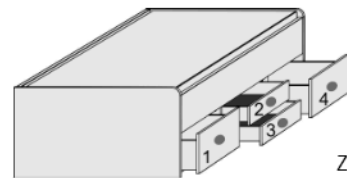

Höhe der vorderen Bettseite: 49cm

n u r mit Muschelgriff lieferbar

Stauraum-Liege

Matratzenmaß: 90x200 cm

2 große Schubkästen außen,
SK-Blende 2xB64,5cm x H24cm,
2 kleine Schubkästen innen,
SK-Blende 2xB64,5cm x H12cm