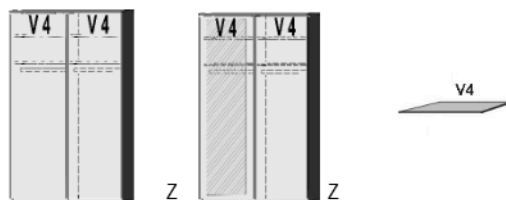

SCHWEBETÜREN- SCHRÄNKE ZUBEHÖR

BREITE 125 CM

Schwebetürenschränk
1 Mittelwand
4 Einlegeböden
2 Kleiderstangen
Griffeister wahlweise
silber oder schwarz

Einlegeboden
für Schwebetürenschränk
22mm stark