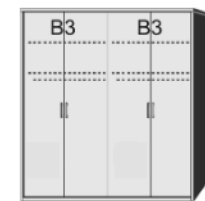

BREITE 190 CM

Drehtürenschränk
1 Mittelwand
4 Einlegeböden
2 Kleiderstangen

B 190, H 211, T 60
6160.01 ..