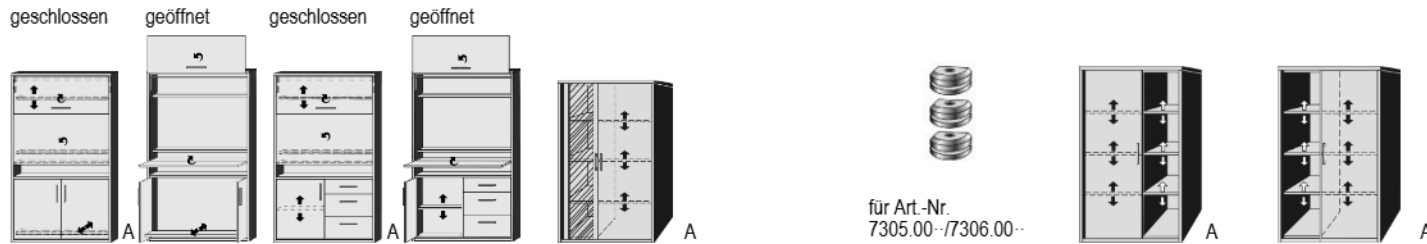

ELEMENTE
HÖHE 161 CM

BREITE 96 CM

Sekretär
1 Schwenklifttür
1 aufklappbare Arbeitsplatte
1 fester Boden
1 verstellbarer Boden
1 Nische H49,5 bis 71,5cm
2 Türen
1 ausziehbarer Boden

Sekretär
1 Schwenklifttür
1 aufklappbare Arbeitsplatte
1 fester, 1 verstellbarer Boden
1 Nische H49,5 bis 71,5cm
1 Tür
3 Schubk. (SK),
SK-Blenden:
H13,8, 2xH20,8cm

Element
1 Glastür links
Rahmen
silberfarbig
1 Holztür rechts
1 Mittelwand
3 Glasböden
3 Holzböden

1 Glastür rechts
Rahmen
silberfarbig
1 Holztür links
1 Mittelwand
3 Glasböden
3 Holzböden

für Art.-Nr.
7305.00- / 7306.00-

**LED-
Glasboden-
Beleuchtung**
Komplett mit Trafo,
Fußschalter und
4,5m Kabel

3 Beleuchtungen

Element
1 Tür links
rechts offenes
Fach
1 Mittelwand
3 große verst. Bd
3 kleine verst. Bd

Element
1 Tür rechts
links offenes
Fach
1 Mittelwand
3 große verst. Bd
3 kleine verst. Bd

B 96, H 161, T 35,5
7295.00-

B 96, H 161, T 35,5
7296.00-

B 96, H 161, T 35,5
7305.00-

7306.00-

7189.0001

B 96, H 161, T 35,5
7307.00-

B 96, H 161, T 35,5
7308.00-

*Dekor-Nr. und Oberflächen

- .. 02 Livorno Buche*
- .. 04 Hellgrau
- .. 05 San Remo Eiche*
- .. 11 Artisan Eiche*
- .. 15 Sonoma Eiche*
- .. 25 Lichtweiß
- .. 32 Lichtweiß/Front Sandgrau
- .. 35 Lichtweiß/Front Hellgrau
- .. 42 Lichtweiß/Front Livorno Buche*
- .. 47 Lichtweiß/Front San Remo Eiche*
- .. 61 Lichtweiß/Front Sonoma Eiche*
- .. 64 Lichtweiß/Front Artisan Eiche*
- .. 75 Hellgrau/Front Livorno Buche*
- .. 79 Hellgrau/Front San Remo Eiche*
- .. 84 Hellgrau/Front Sonoma Eiche*
- .. 85 Hellgrau/Front Lichtweiß
- .. 91 Hellgrau/Front Artisan Eiche*
- .. 54 Artisan Eiche*/Front Sandgrau
- .. 68 Artisan Eiche*/Front Lichtweiß
- .. 69 Artisan Eiche*/Front Hellgrau
- .. 43 San Remo Eiche*/Front Hellgrau
- .. 46 San Remo Eiche*/Front Lichtweiß
- .. 55 Sonoma Eiche*/Front Lichtweiß
- .. 56 Sonoma Eiche*/Front Hellgrau
- .. 57 Sonoma Eiche*/Front Sandgrau
- .. 53 Livorno Buche*/Front Sandgrau
- .. 60 Livorno Buche*/Front Hellgrau
- .. 78 Livorno Buche*/Front Lichtweiß