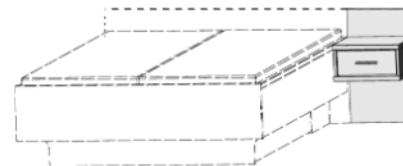

1er Set   2er Set   1er Set   2er Set

B 130, H 17, T 70
Rollbettkasten
von Bettbreite 100 cm bis 160 cm n u r 1 möglich,
bei Bettbreite 180 cm und 200 cm 1 oder 2 möglich,
Art.-Nr. 1274. bis 1290.

B 50.5, H 65, T 38
Hänge-Nachtschrank
1 Schubkasten
mit Paneel-Rückwand

6850.0001   6851.0001
LED
Unterbett-Beleuchtung
mit Bewegungssensor

6852.00 ..   6853.00 ..
LED-Flexleuchte
verstellbarer Arm
nur in Schwarz (EndNr. ..10)
oder Weiß (EndNr. ..25) lieferbar

*Die Oberflächen-Dekore sind furniergetreue Nachbildungen.

B= Breite, H= Höhe, T= Tiefe in cm

Z=zerlegt, A=aufgebaut

Kleine Abweichungen vorbehalten!