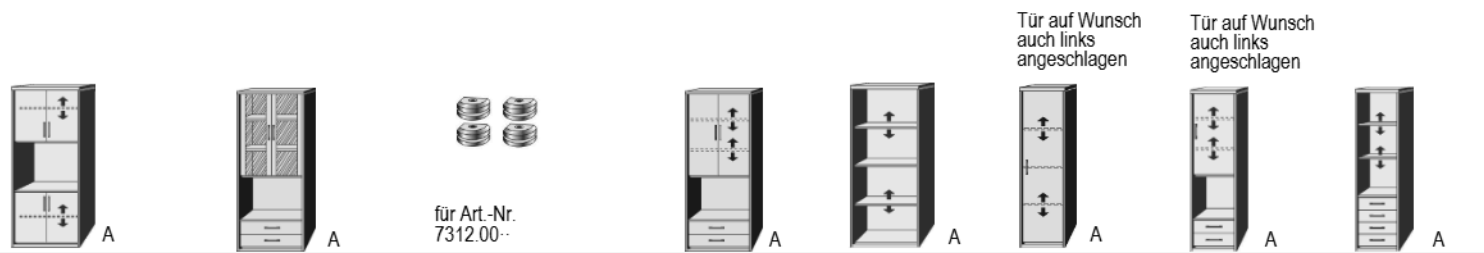

BREITE 75 CM

**Element mit
Bücherrack**
4 Türen
2 verstellbare
Böden
1 Nische
H 36cm

**Vitrinen-
Element**
2 Glastüren
Rahmen
silberfarbig
2 Glasböden
1 Nische H 27,5 cm
2 Schubkästen

für Art.-Nr.
7312.00-