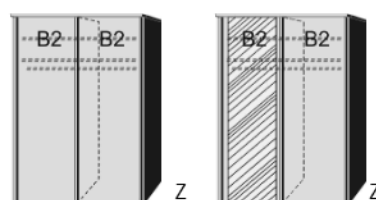

SCHWEBETÜREN- SCHRÄNKE ZUBEHÖR

BREITE 125 CM

Schwebetürenschränk
1 Mittelwand
4 Einlegeböden
2 Kleiderstangen
Griffeister wahlweise
silber oder schwarz

Einlegeboden
für Schwebetürenschränk
22mm stark

BREITE 144 CM