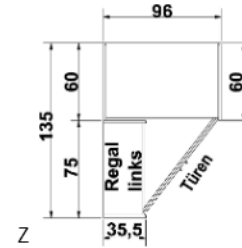

Eckschrank
2 Türen, Kleiderschranksatz mit
1 Einlegeboden B91,6, T47cm, 1 Kleiderstange
links: Wäsche-Regal-Element, Regal mit 4 Böden T31,7cm
Schubkästen und Beleuchtung optional erhältlich

1 Spiegel auf Innentür

6366.00 ..

Schubkasten-Einsatz
für Eckschränke
Art.-Nr. 6365.0...
Art.-Nr. 6366.0...
2 grifflöse Schubkästen
SK-Blenden 20,8cm
1 Mittelwand

Beleuchtung
für Eckschrank
Art.-Nr. 6365.0...
Art.-Nr. 6366.0...
LED-Beleuchtung mit
Bewegungsmelder

B 45.5, H 48, T 32
6348.00 ..

6854.0001

*Dekor-Nr. und Oberflächen

- .. 02 Livorno Buche*
- .. 04 Hellgrau
- .. 05 San Remo Eiche*
- .. 11 Artisan Eiche*
- .. 15 Sonoma Eiche*
- .. 25 Lichtweiß
- .. 32 Lichtweiß/Front Sandgrau
- .. 35 Lichtweiß/Front Hellgrau
- .. 42 Lichtweiß/Front Livorno Buche*
- .. 47 Lichtweiß/Front San Remo Eiche*
- .. 61 Lichtweiß/Front Sonoma Eiche*
- .. 64 Lichtweiß/Front Artisan Eiche*
- .. 75 Hellgrau/Front Livorno Buche*
- .. 79 Hellgrau/Front San Remo Eiche*
- .. 84 Hellgrau/Front Sonoma Eiche*
- .. 85 Hellgrau/Front Lichtweiß
- .. 91 Hellgrau/Front Artisan Eiche*
- .. 54 Artisan Eiche*/Front Sandgrau
- .. 68 Artisan Eiche*/Front Lichtweiß
- .. 69 Artisan Eiche*/Front Hellgrau
- .. 43 San Remo Eiche*/Front Hellgrau
- .. 46 San Remo Eiche*/Front Lichtweiß
- .. 55 Sonoma Eiche*/Front Lichtweiß
- .. 56 Sonoma Eiche*/Front Hellgrau
- .. 57 Sonoma Eiche*/Front Sandgrau
- .. 53 Livorno Buche*/Front Sandgrau
- .. 60 Livorno Buche*/Front Hellgrau
- .. 78 Livorno Buche*/Front Lichtweiß