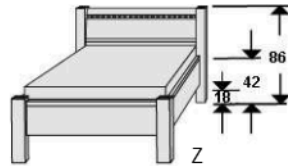

FUTON-BETTEN

Matratze und Lattenrost
nicht im Lieferumfang enthalten

- .. 02 Livorno Buche*
- .. 04 Hellgrau
- .. 05 San Remo Eiche*
- .. 11 Artisan Eiche*
- .. 15 Sonoma Eiche*
- .. 25 Lichtweiß

Alle Futonbetten auch in Komforthöhe 49 cm (Oberkante Bettseiten) lieferbar und als Sonderanfertigung in 190er und 210er Länge

Sonderanfertigung - Mehrpreis pro Änderung: 50,-

	Matratzenmaße in cm																				
	B	L	H	Art.-Nr.	Preis	B	L	H	Art.-Nr.	Preis	B	L	H	Art.-Nr.	Preis	B	L	H	Art.-Nr.	Preis	
90er	90x200	98	208	42/42	6601.00	98	208	42/86	6601.24	98	215	42/86	6601.22	98	208	56/86	6651.24				
	90x220	98	228	42/42	6602.00	98	228	42/86	6602.24	98	235	42/86	6602.22	98	228	56/86	6652.24				
100er	100x200	108	208	42/42	6604.00	108	208	42/86	6604.24	108	215	42/86	6604.22	108	208	56/86	6654.24				
	100x220	108	228	42/42	6605.00	108	228	42/86	6605.24	108	235	42/86	6605.22	108	228	56/86	6655.24				
120er	120x200	128	208	42/42	6607.00	128	208	42/86	6607.24	128	215	42/86	6607.22	128	208	56/86	6657.24				
	120x220	128	228	42/42	6608.00	128	228	42/86	6608.24	128	235	42/86	6608.22	128	228	56/86	6658.24				
140er	140x200	148	208	42/42	6610.00	148	208	42/86	6610.24	148	215	42/86	6610.22	148	208	56/86	6660.24				
	140x220	148	228	42/42	6611.00	148	228	42/86	6611.24	148	235	42/86	6611.22	148	228	56/86	6661.24				
160er mit Mittelbalken	160x200	168	208	42/42	6613.00	168	208	42/86	6613.24	168	215	42/86	6613.22	168	208	56/86	6663.24				
	160x220	168	228	42/42	6614.00	168	228	42/86	6614.24	168	235	42/86	6614.22	168	228	56/86	6664.24				
180er mit Mittelbalken	180x200	188	208	42/42	6616.00	188	208	42/86	6616.24	188	215	42/86	6616.22	188	208	56/86	6666.24				
	180x220	188	228	42/42	6617.00	188	228	42/86	6617.24	188	235	42/86	6617.22	188	228	56/86	6667.24				
200er mit Mittelbalken	200x200	208	208	42/42	6619.00	208	208	42/86	6619.24	208	215	42/86	6619.22	208	208	56/86	6669.24				
	200x220	208	228	42/42	6620.00	208	228	42/86	6620.24	208	235	42/86	6620.22	208	228	56/86	6670.24				

*Dekor-Nr. und Oberflächen

- .. 02 Livorno Buche*
- .. 04 Hellgrau
- .. 05 San Remo Eiche*
- .. 11 Artisan Eiche*
- .. 15 Sonoma Eiche*
- .. 25 Lichtweiß
- .. 32 Lichtweiß/Front Sandgrau
- .. 35 Lichtweiß/Front Hellgrau
- .. 42 Lichtweiß/Front Livorno Buche*
- .. 47 Lichtweiß/Front San Remo Eiche*
- .. 61 Lichtweiß/Front Sonoma Eiche*
- .. 64 Lichtweiß/Front Artisan Eiche*
- .. 75 Hellgrau/Front Livorno Buche*
- .. 79 Hellgrau/Front San Remo Eiche*
- .. 84 Hellgrau/Front Sonoma Eiche*
- .. 85 Hellgrau/Front Lichtweiß
- .. 91 Hellgrau/Front Artisan Eiche*
- .. 54 Artisan Eiche*/Front Sandgrau
- .. 68 Artisan Eiche*/Front Lichtweiß
- .. 69 Artisan Eiche*/Front Hellgrau
- .. 43 San Remo Eiche*/Front Hellgrau
- .. 46 San Remo Eiche*/Front Lichtweiß
- .. 55 Sonoma Eiche*/Front Lichtweiß
- .. 56 Sonoma Eiche*/Front Hellgrau
- .. 57 Sonoma Eiche*/Front Sandgrau
- .. 53 Livorno Buche*/Front Sandgrau
- .. 60 Livorno Buche*/Front Hellgrau
- .. 78 Livorno Buche*/Front Lichtweiß