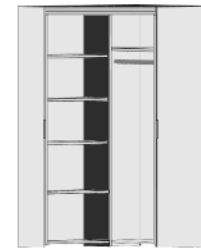

Eckschrank
2 Türen, Kleiderschranksatz mit
1 Einlegeboden B91,6, T47cm, 1 Kleiderstange
links: Wäsche-Regal-Element, Regal mit 4 Böden T31,7cm
Schubkästen und Beleuchtung optional erhältlich

1 Spiegel auf Innentür

6366.00 ..

Schubkasten-Einsatz
für Eckschränke
Art.-Nr. 6365.0...
Art.-Nr. 6366.0...
2 grifflöse Schubkästen
SK-Blenden 20,8cm
1 Mittelwand

Beleuchtung
für Eckschrank
Art.-Nr. 6365.0...
Art.-Nr. 6366.0...
LED-Beleuchtung mit
Bewegungsmelder

B 45.5, H 48, T 32
6348.00 ..

6854.0001

*Dekor-Nr. und Oberflächen

- .. 02 Livorno Buche*
- .. 04 Hellgrau
- .. 05 San Remo Eiche*
- .. 11 Artisan Eiche*
- .. 15 Sonoma Eiche*
- .. 25 Lichtweiß
- .. 32 Lichtweiß/Front Sandgrau
- .. 35 Lichtweiß/Front Hellgrau
- .. 42 Lichtweiß/Front Livorno Buche*
- .. 47 Lichtweiß/Front San Remo Eiche*
- .. 61 Lichtweiß/Front Sonoma Eiche*
- .. 64 Lichtweiß/Front Artisan Eiche*
- .. 75 Hellgrau/Front Livorno Buche*
- .. 79 Hellgrau/Front San Remo Eiche*
- .. 84 Hellgrau/Front Sonoma Eiche*
- .. 85 Hellgrau/Front Lichtweiß
- .. 91 Hellgrau/Front Artisan Eiche*
- .. 54 Artisan Eiche*/Front Sandgrau
- .. 68 Artisan Eiche*/Front Lichtweiß
- .. 69 Artisan Eiche*/Front Hellgrau
- .. 43 San Remo Eiche*/Front Hellgrau
- .. 46 San Remo Eiche*/Front Lichtweiß
- .. 55 Sonoma Eiche*/Front Lichtweiß
- .. 56 Sonoma Eiche*/Front Hellgrau
- .. 57 Sonoma Eiche*/Front Sandgrau
- .. 53 Livorno Buche*/Front Sandgrau
- .. 60 Livorno Buche*/Front Hellgrau
- .. 78 Livorno Buche*/Front Lichtweiß