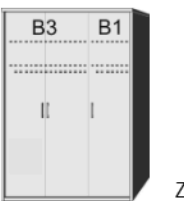

BREITE 144 CM

Drehtürenschränk
1 Mittelwand
4 Einlegeböden
2 Kleiderstangen

B 144, H 211, T 60
6140.01 ..