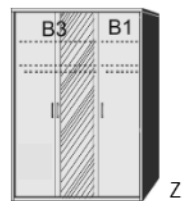

BREITE 144 CM

Drehtürenschränk
1 Mittelwand
4 Einlegeböden
2 Kleiderstangen

B 144, H 211, T 60
6140.01 ..

Drehtürenschränk
1 mittlere Tür mit Spiegel
1 Mittelwand
4 Einlegeböden
2 Kleiderstangen

B 144, H 211, T 60
6140.31 ..