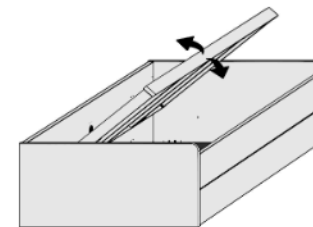

Klapp-Couchbett mit Lattenrost und Springaufbeschlag

Matratzenmaß: 90x200 cm

Lattenrost:
Härtegradeinstellung im Mittelteil
Anzahl der Latten: 28 Stück

B97, H54,5, L205
6552.00 ..

N u r mit
Bettseitenpolster
möglich
Kopf- und
Fußteilpolster
n i c h t m ö g l i c h

Matratzenmaß: 120x200 cm

B127, H54,5, L205
6554.00 ..