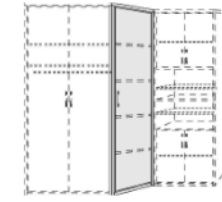

**ELEMENTE
HÖHE 211 CM
ABSCHLUSS-
REGALE HÖHE 211/
161/135/98,5CM
AUSGLEICH-
ELEMENT
SCHRÄGELEMENTE**

BREITE 28,5 CM

BREITE 35,5/35,5 CM

BREITE BIS 96 CM

Element
1 Tür, rechts
angeschlagen
4 verstellbare
Böden

T 35,5 cm

B 28,5, H 211

7250.00 ..

Regal-Element
4 verstellbare
Böden

T 35,5 cm

B 28,5, H 211

7251.00 ..

**Abschluss-
Regal**
5 Winkelregal-
böden
links oder
rechts verwendbar

T 35,5 cm

B 35,5, H 211

7265.00 ..

**Abschluss-
Regal**
3 Winkelregal-
böden
links oder rechts
verwendbar

T 35,5 cm

B 35,5, H 161

7335.00 ..

**Abschluss-
Regal**
3 Winkelregal-
böden
links oder rechts
verwendbar

T 35,5 cm

B 35,5, H 135

7385.00 ..

**Abschluss-
Regal**
2 Winkelregalböden
links oder
rechts verwendbar

T 35,5 cm

B 35,5, H 98,5

7435.00 ..

**Ausgleichs-
Element**
1 fester Boden
1 verstellbarer
Boden
Breite von 15 bis 96cm

B bis 96, H 98,5

7414.00 ..

1. *Dekor-Nr. und Oberflächen
2. .. 02 Livorno Buche*
   - .. 04 Hellgrau
   - .. 05 San Remo Eiche*
   - .. 11 Artisan Eiche*
   - .. 15 Sonoma Eiche*
   - .. 25 Lichtweiß
   - .. 32 Lichtweiß/Front Sandgrau
   - .. 35 Lichtweiß/Front Hellgrau
   - .. 42 Lichtweiß/Front Livorno Buche*
   - .. 47 Lichtweiß/Front San Remo Eiche*
   - .. 61 Lichtweiß/Front Sonoma Eiche*
   - .. 64 Lichtweiß/Front Artisan Eiche*
   - .. 75 Hellgrau/Front Livorno Buche*
   - .. 79 Hellgrau/Front San Remo Eiche*
   - .. 84 Hellgrau/Front Sonoma Eiche*
   - .. 85 Hellgrau/Front Lichtweiß
   - .. 91 Hellgrau/Front Artisan Eiche*
   - .. 54 Artisan Eiche*/Front Sandgrau
   - .. 68 Artisan Eiche*/Front Lichtweiß
   - .. 69 Artisan Eiche*/Front Hellgrau
   - .. 43 San Remo Eiche*/Front Hellgrau
   - .. 46 San Remo Eiche*/Front Lichtweiß
   - .. 55 Sonoma Eiche*/Front Lichtweiß
   - .. 56 Sonoma Eiche*/Front Hellgrau
   - .. 57 Sonoma Eiche*/Front Sandgrau
   - .. 53 Livorno Buche*/Front Sandgrau
   - .. 60 Livorno Buche*/Front Hellgrau
   - .. 78 Livorno Buche*/Front Lichtweiß

BREITE 44 CM