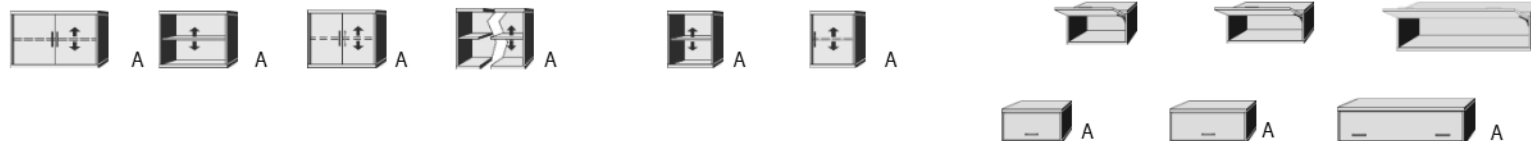

B 35,5, H 63, T 35,5
7485.00 ..

HÄNGESCHRÄNKE
HÖHE 63 CM
UNTERBAUELEMENTE
HÖHE 35CM

BREITE 96 CM BREITE 75 CM

BREITE BIS 75 CM BREITE 50,5 CM

BREITE 75 CM BREITE 96 CM BREITE 145 CM

Tür auf Wunsch
auch links angeschlagen