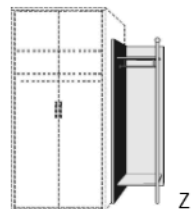

**DREHTÜRENSCHRÄNKE
HÖHE 161 CM
ABSCHLUSSREGAL
ZUBEHÖR
SCHUHSCHRÄNKE**

**BREITE 96 CM
HÖHE 161 CM**

Verblendmaterial

Drehtürenschränk

1 Einlegeboden
1 Kleiderstange

Drehtürenschränk

3 Einlegeböden

Abschlussregal

2 Böden
1 Garderobenstange
links oder rechts verwendbar

zusätzlicher Griff

Alle Grifftypen mit
128mm Bohrloch-
abstand

Bitte die Griff-Nr.
angeben!

Schranksseite

22mm stark
ungebohrt, für Wand-
verblendung

Elementseite

22mm stark
ungebohrt, für Wand-
verblendung

Pannelement

für Wandverkleidung

Plattenstärke 1,6 cm

Zuschnitt auf Wunschmaß: + **50,-**

B 96, H 161, T 60	B 48, H 178, T 35,5	B 2,2, H 208, T 59,5	B 2,2, H 208, T 34,6	B 230, H 94,5
6340.00 ..	6341.00 ..	6099.0001	6094.00 ..	6096.00 ..

*Dekor-Nr. und Oberflächen

- .. 02 Livorno Buche*
- .. 04 Hellgrau
- .. 05 San Remo Eiche*
- .. 11 Artisan Eiche*
- .. 15 Sonoma Eiche*
- .. 25 Lichtweiß
- .. 32 Lichtweiß/Front Sandgrau
- .. 35 Lichtweiß/Front Hellgrau
- .. 42 Lichtweiß/Front Livorno Buche*
- .. 47 Lichtweiß/Front San Remo Eiche*
- .. 61 Lichtweiß/Front Sonoma Eiche*
- .. 64 Lichtweiß/Front Artisan Eiche*
- .. 75 Hellgrau/Front Livorno Buche*
- .. 79 Hellgrau/Front San Remo Eiche*
- .. 84 Hellgrau/Front Sonoma Eiche*
- .. 85 Hellgrau/Front Lichtweiß
- .. 91 Hellgrau/Front Artisan Eiche*
- .. 54 Artisan Eiche*/Front Sandgrau
- .. 68 Artisan Eiche*/Front Lichtweiß
- .. 69 Artisan Eiche*/Front Hellgrau
- .. 43 San Remo Eiche*/Front Hellgrau
- .. 46 San Remo Eiche*/Front Lichtweiß
- .. 55 Sonoma Eiche*/Front Lichtweiß
- .. 56 Sonoma Eiche*/Front Hellgrau
- .. 57 Sonoma Eiche*/Front Sandgrau
- .. 53 Livorno Buche*/Front Sandgrau
- .. 60 Livorno Buche*/Front Hellgrau
- .. 78 Livorno Buche*/Front Lichtweiß