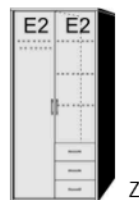

**DREHTÜRENSCHRÄNKE
HÖHE 211 CM
EINLEGEBODEN**

BREITE 96 CM

Drehtürenschränk
1 Mittelwand
4 Einlegeböden
1 kurze Kleiderstange
3 Schubkästen

B 96, H 211, T 60
6125.01 ..