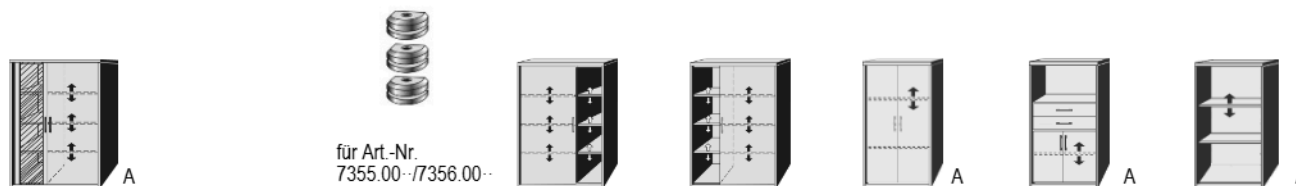

B50,5, H161, T35,5
7320.00-

ELEMENTE
HÖHE 135 CM
HÖHE 113 CM

Text für Vitrinen
Dekor Front Sandgrau
nur mit Rahmentür

BREITE 96 CM

BREITE 75 CM

für Art.-Nr.
7355.00-7356.00-

Element 1 Glastür links Rahmen silberfarbig 1 Holztür rechts 1 Mittelwand 3 Glasböden 3 Holzböden	1 Glastür rechts Rahmen silberfarbig 1 Holztür links 1 Mittelwand 3 Glasböden 3 Holzböden	LED- Glasboden- Beleuchtung Komplett mit Trafo, Fußschalter und 4,5m Kabel	Element 1 Tür links rechts offenes Fach 1 Mittelwand 3 große verst.Bd 3 kleine verst.Bd	Element 1 Tür rechts links offenes Fach 1 Mittelwand 3 große verst.Bd 3 kleine verst.Bd	Element 2 Türen 1 fester Boden 1 verstellbarer Boden	Element 2 Türen 1 verstellbarer Boden 1 Nische H38cm 2 Schubkästen	Regal- Element 1 fester Boden 1 verstellbarer Boden
---	---	--	--	--	---	--	---