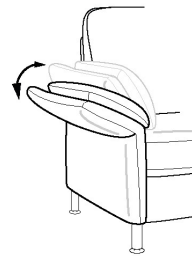

ca. Massangaben in cm

Höhe: 87 oder 90
Tiefe: 93
Sitzhöhe: 43 oder 46
Sitzhöhe Boxspring: +2
Sitztiefe Standard: 56
Armlehne A: 15
Liegearmlehne: 15-29
Armlehne B: 19

Wichtiger Hinweis zu den Maßangaben:
 Die Maße in der Preisliste sind für Armlehne A angegeben!
 Für Armlehne B rechnen Sie bitte 4 cm pro Armlehne dazu.

Armteilausführungen - Bitte Maßangaben beachten!

Armlehne A

Armlehne A mit Liegearmlehne gegen Aufpreis

Armlehne B

Sitzqualitäten

Kaltschaum

Federkern

Boxspring gegen Aufpreis + 2cm Sitzhöhe

Liegefläche Bettauszug
 Bei Boxspring-Polsterung hat der Bettauszug eine geringe Maßabweichung in der Höhe zur Sitzfläche.

Sitzhöhen preisgleich

43 cm

46 cm

Bitte alle erforderlichen Vorgaben zu einer Bestellung beachten. Beginnen Sie Ihre Angaben mit der davorstehend linken Type. (Bitte Stellskizze mitsenden)