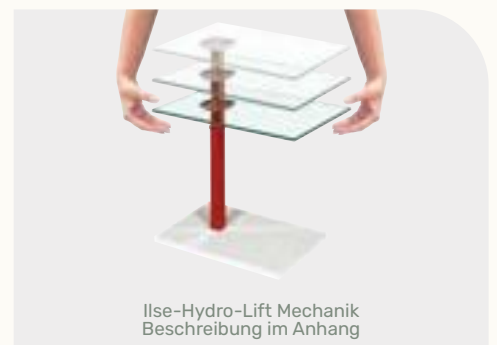

Möbel Letz GmbH
Am Gewerbepark 11
06895 Zahna-Elster

Tel.: 035383 - 6018 50

Fax.: 035383 - 6018 17

Hydro-Lift Beistelltisch

HYDRO-LIFT BEISTELLTISCH

Bestell-Nr	1721-CAL-SGR	Calvia Stein/ seidengrau
Funktion	High Quality Rollen	
Höhenverstellung	Ilse-Hydro-Lift-Mechanik	
Größe	50 x 47 cm	
Höhe	von 47 bis 65 cm durch Ilse-Hydro-Lift-Mechanik stufenlos höhenverstellbar	
Platte	HPL Auflage Calvia Stein, mit Schweizer Kante unterschnitten	
Gestell	Ilse-Hydro-Lift-Mechanik, Liftsäule seidengrau lackiert, Bodenplatte überschnitten in seidengrau lackiert, auf High Quality Rollen	