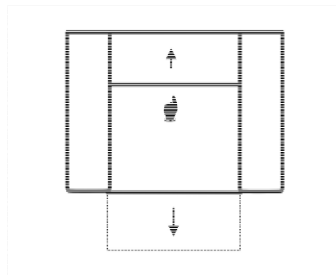

Modell	Zusammenstellung	Stoff Nummer	Stoffgruppe
TV UNO	Sessel		VII

mögliche Abkürzungen der Typenbezeichnung

.. L	links
.. R	rechts
.. 3	Sofa 3-sitzig
.. 2	Sofa2- sitzig
.. 1	Element / Sessel
.. ER	Ecke mit Relaxfunktion
.. E	Ecke ohne Relaxfunktion
.. ERZ	Ecke mit Relaxfunktion - zerlegbar
.. BK	Bettkasten
.. F	Funktion
.. BB	ohne Armteil
.. KBB	mit Bettkasten, ohne Armteil
.. OTT	Ottomane mit AL. Rechts o. Links
.. M	Motor (elekt. Sitzverstellung)

Alle Maße sind ca. Angaben und unterliegen produktionsbedingten Toleranzen. Die abgebildeten Modelle und Skizzen sind unverbindlich und können sich ändern !

Die Produktnamen sind interne Modellbezeichnungen der Firma

Modell: TV UNO

Artikelbezeichnung

TV UNO

TV Sessel

Breite	78 cm
Höhe	114 cm
Tiefe	88 cm
Sitzhöhe	48 cm
Sitztiefe	52 cm
Liegefläche	-
Stellfläche	-

Stoffgruppe VI

Stoffgruppe VII

Stoffgruppe VIII