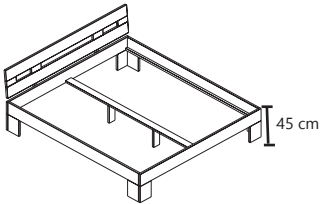

100009-92

100140-92

100160-92

100180-92

100200-92

Für/Pour/for  
90 cm

Für/Pour/for  
140 cm

Für/Pour/for  
160 cm

Für/Pour/for  
180 cm

Für/Pour/for  
200 cm

B/H/T (L/H/P): 61 x 22 x 163 cm

# TYPENLISTE

KERNBUCHE - HÊTRE - BEECH = -82  
EICHE - CHÊNE - OAK = -92

102090-82	102140-82	102160-82	102180-82	102200-82
B/H/T (L/H/P): 90 x 88 x 200	B/H/T (L/H/P): 140 x 88 x 200	B/H/T (L/H/P): 160 x 88 x 200	B/H/T (L/H/P): 180 x 88 x 200	B/H/T (L/H/P): 200 x 88 x 200

102090-92	102140-92	102160-92	102180-92	102200-92
B/H/T (L/H/P): 90 x 88 x 200	B/H/T (L/H/P): 140 x 88 x 200	B/H/T (L/H/P): 160 x 88 x 200	B/H/T (L/H/P): 180 x 83 x 200	B/H/T (L/H/P): 200 x 88 x 200

131090-82	131140-82	131160-82	131180-82	131200-82
B/H/T (L/H/P): 90 x 93 x 200	B/H/T (L/H/P): 140 x 93 x 200	B/H/T (L/H/P): 160 x 93 x 200	B/H/T (L/H/P): 180 x 93 x 200	B/H/T (L/H/P): 200 x 93 x 200