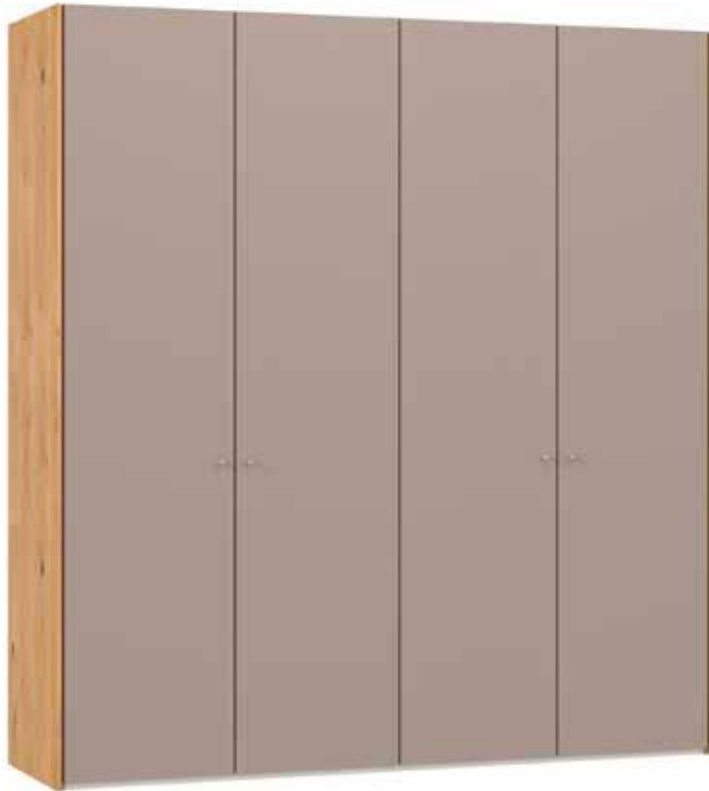

160

Front Nougat
Façade Nougat
Front Nougat
Front Nougat

Echtholz furnier kann eine unterschiedliche Anzahl und Formen von natürlich gewachsenen Asten und Verwachsungen aufweisen
Le nombre et la forme des courbures et noeuds naturels du placage en bois véritable peuvent varier
Real wood veneer can have a varying number of naturally grown gnarls and knots, which come in many different shapes and forms
Echt houten fineer kan een uiteenlopend aantal en vormen van op natuurlijke wijze gegroeide takken en vergroeiingen vertonen

	Korpus Nougat Corps Nougat Body Nougat Romp Nougat	Aufdoppelung Doublage Extra colored outside wall Verdubbelings zijwanden	Eiche furniert Chêne plaqué Oak veneer Eiken fineer
			4487 4221
			4487 4231
			4487 4241
			4487 4251
			4487 4261

Im Preis inbegriffen: 1 Einlegeboden (16 mm) und 1 Kleiderstange pro Abteil
Inclus dans le prix: 1 rayon (16 mm) et 1 tringle à habits par compartiment
Included in the price: 1 shelf (16 mm) and 1 clothes rail per element
In de prijs inbegrepen: 1 plank (16 mm) en 1 kledingroede per vak