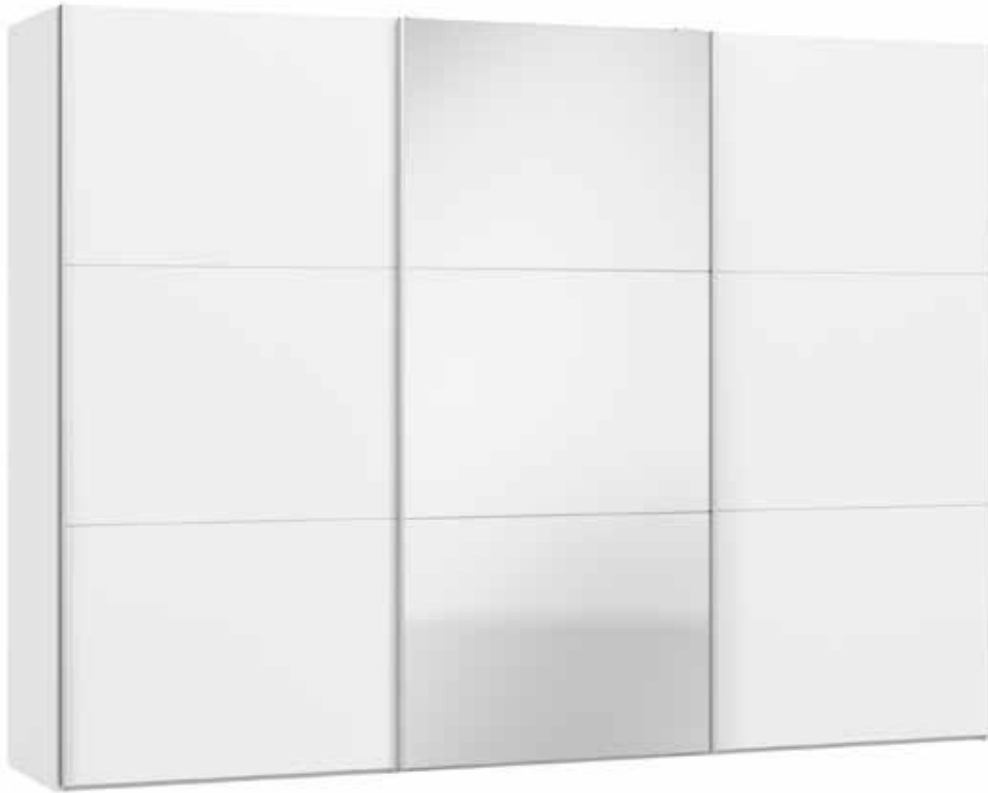

Front Glas Weiss / Spiegel
Façade Verre blanc / Miroir
Front White glass / Mirror
Front Glas wit / Spiegel

	Korpus Corps Body Romp	Cremeweiss Blanc crème Cream white Crèmewit	Novaschwarz Novanoir Novablack Novazwart	Premiumweiss Blanc premium Premium white Wit premium	Hellgrau matt Gris clair mat Light grey matt Grijs helder mat	Eichenstruktur Natur Structure chêne nature Oak structure natural Eikenstructuur natuur	Nougat Nougat Nougat Nougat
152,2 cm		6389 5131	6432 2831	6262 8031	6662 5131	6155 6831	6952 6431
202,2 cm		6389 5141	6432 2841	6262 8041	6662 5141	6155 6841	6952 6441
227,6 cm		6389 5145	6432 2845	6262 8045	6662 5145	6155 6845	6952 6445
252,8 cm		6389 5151	6432 2851	6262 8051	6662 5151	6155 6851	6952 6451
278,0 cm		6389 5155	6432 2855	6262 8055	6662 5155	6155 6855	6952 6455
303,1 cm		6389 5161	6432 2861	6262 8061	6662 5161	6155 6861	6952 6461
328,2 cm		6389 5165	6432 2865	6262 8065	6662 5165	6155 6865	6952 6465
378,5 cm		6389 5175	6432 2875	6262 8075	6662 5175	6155 6875	6952 6475