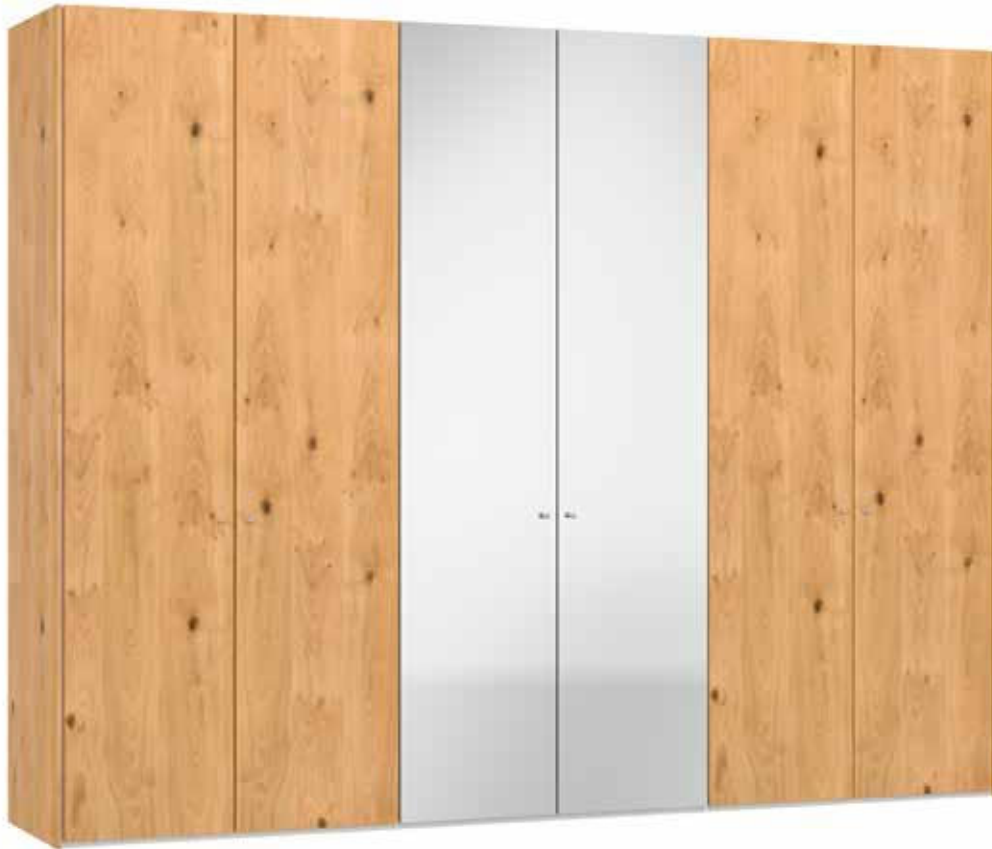

Front Eiche furniert / Spiegel
Façade Chêne plaqué / Miroir
Front Oak veneer / Mirror
Front Eiken fineer / Spiegel

Echtholzfurnier kann eine unterschiedliche Anzahl und Formen von natürlich gewachsenen Asten und Verwachsungen aufweisen
Le nombre et la forme des courbures et noeuds naturels du placage en bois véritable peuvent varier
Real wood veneer can have a varying number of naturally grown gnarls and knots, which come in many different shapes and forms
Echt houten fineer kan een uiteenlopend aantal en vormen van op natuurlijke wijze gegroeide takken en vergroeiingen vertonen

mit Aufdoppelung Eiche furniert
avec doublage chêne plaqué
with extra colored outside wall oak veneer
met verdubbelings zijwanden eiken fineer

	Korpus Corps Body Romp	Novaschwarz Novanoir Novablack Novazwart	Premiumweiss Blanc premium Premium white Wit premium
	Spiegel Miroir Mirror Spiegel		
154,8 cm		4034 3631	4429 4131
205,1 cm		4034 3641	4429 4141
255,4 cm		4034 3651	4429 4151
305,7 cm		4034 3661	4429 4161

Im Preis inbegriffen: 1 Einlegeboden (16 mm) und 1 Kleiderstange pro Abteil
Inclus dans le prix: 1 rayon (16 mm) et 1 tringle à habits par compartiment
Included in the price: 1 shelf (16 mm) and 1 clothes rail per element
In de prijs inbegrepen: 1 plank (16 mm) en 1 kledingroede per vak