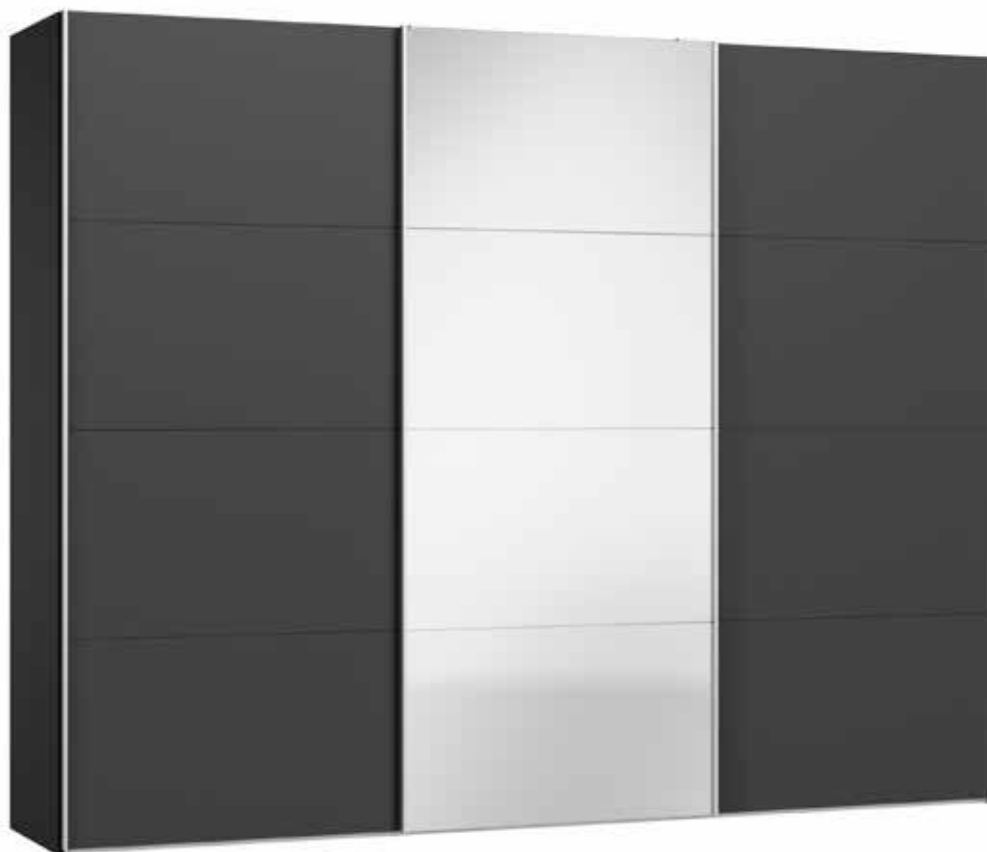

Front Anthrazit matt / Spiegel
Façade Anthracite mat / Miroir
Front Anthracite matt / Mirror
Front Antraciet mat / Spiegel

	Korpus Corps Body Romp	Novaschwarz Novanoir Novablack Novazwart	Premiumweiss Blanc premium Premium white Wit premium		
			202,2 cm	8210 4241	8033 1441
252,8 cm			303,1 cm	8210 4251	8033 1451
				8210 4261	8033 1461

Im Preis inbegriffen: 1 Einlegeboden (16 mm) und 1 Kleiderstange pro Abteil
Inclus dans le prix: 1 rayon (16 mm) et 1 tringle à habits par compartiment
Included in the price: 1 shelf (16 mm) and 1 clothes rail per element
In de prijs inbegrepen: 1 plank (16 mm) en 1 kledingroede per vak