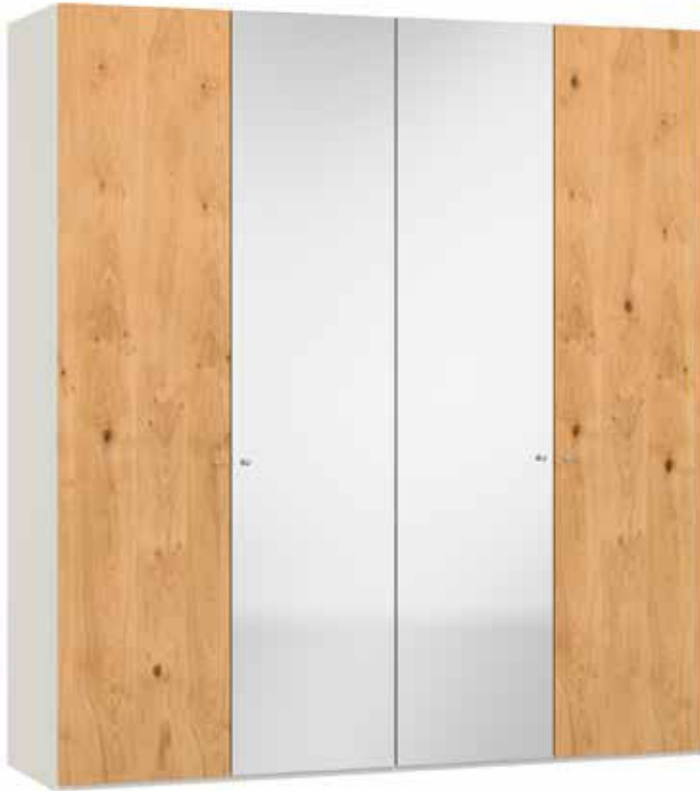

Front Eiche furniert / Spiegel
Façade Chêne plaqué / Miroir
Front Oak veneer / Mirror
Front Eiken fineer / Spiegel

Echtholz furnier kann eine unterschiedliche Anzahl und Formen von natürlich gewachsenen Ästen und Verwachsungen aufweisen
Le nombre et la forme des courbures et noeuds naturels du placage en bois véritable peuvent varier
Real wood veneer can have a varying number of naturally grown gnarls and knots, which come in many different shapes and forms
Echt houten fineer kan een uiteenlopend aantal en vormen van op natuurlijke wijze gegroeide takken en vergroeiingen vertonen

	Korpus Corps Body Romp	Cremeweiss Blanc crème Cream white Crèmewit	Novaschwarz Novanoir Novablack Novazwart	Premiumweiss Blanc premium Premium white Wit premium	Hellgrau matt Gris clair mat Light grey matt Grijs helder mat	Nougat Nougat Nougat Nougat
152,2 cm		3247 231	3445 031	3401 431	3100 131	3604 131
202,5 cm		3247 241	3445 041	3401 441	3100 141	3604 141
252,8 cm		3247 251	3445 051	3401 451	3100 151	3604 151
303,1 cm		3247 261	3445 061	3401 461	3100 161	3604 161

Im Preis inbegriffen: 1 Einlegeboden (16 mm) und 1 Kleiderstange pro Abteil
Inclus dans le prix: 1 rayon (16 mm) et 1 tringle à habits par compartiment
Included in the price: 1 shelf (16 mm) and 1 clothes rail per element
In de prijs inbegrepen: 1 plank (16 mm) en 1 kledingroede per vak