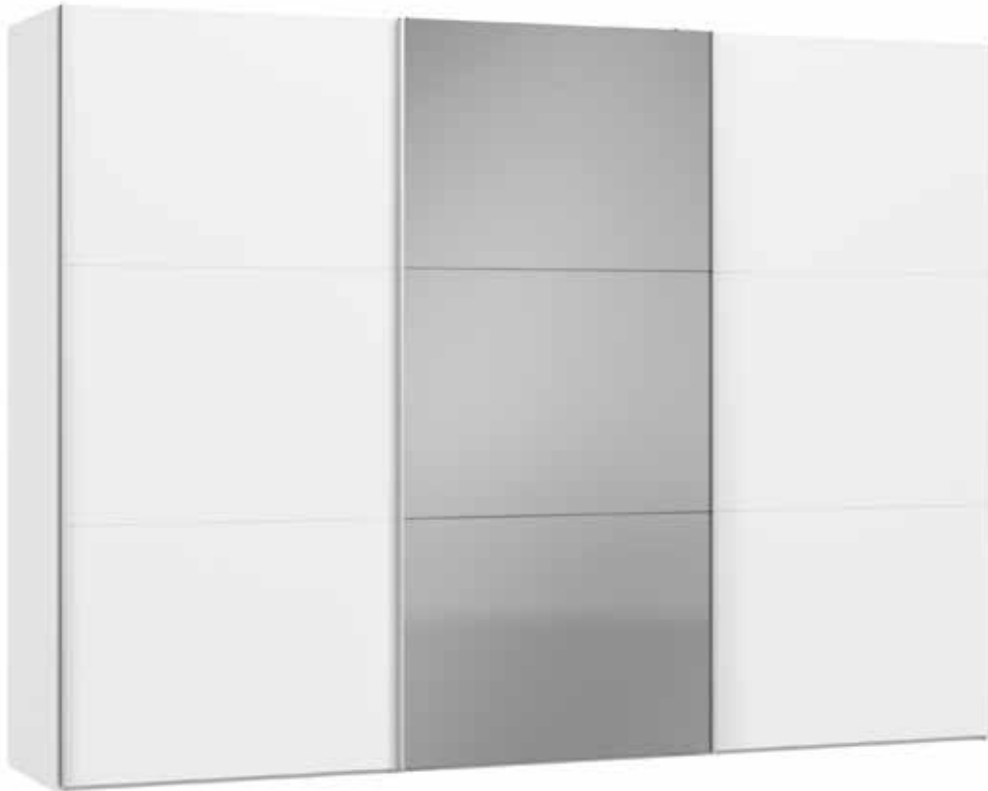

Front Premiumweiss / Spiegel dunkel
Façade Blanc premium / Miroir foncé
Front Premium white / Dark mirror
Front Wit premium / Spiegel donker

 Korpus Corps Body Romp	Novaschwarz Novanoir Novablack Novazwart	Premiumweiss Blanc premium Premium white Wit premium	Hellgrau matt Gris clair mat Light grey matt Grijs helder mat	Eichenstruktur Natur Structure chêne nature Oak structure natural Eikenstructuur natuur	Nougat Nougat Nougat Nougat
152,2 cm	6084 5431	6458 6831	6133 7331	6411 2331	6382 3831
202,2 cm	6084 5441	6458 6841	6133 7341	6411 2341	6382 3841
227,6 cm	6084 5445	6458 6845	6133 7345	6411 2345	6382 3845
252,8 cm	6084 5451	6458 6851	6133 7351	6411 2351	6382 3851
278,0 cm	6084 5455	6458 6855	6133 7355	6411 2355	6382 3855
303,1 cm	6084 5461	6458 6861	6133 7361	6411 2361	6382 3861
328,2 cm	6084 5465	6458 6865	6133 7365	6411 2365	6382 3865
378,5 cm	6084 5475	6458 6875	6133 7375	6411 2375	6382 3875

Im Preis inbegriffen: 1 Einlegeboden (16 mm) und 1 Kleiderstange pro Abteil
Inclus dans le prix: 1 rayon (16 mm) et 1 tringle à habits par compartiment
Included in the price: 1 shelf (16 mm) and 1 clothes rail per element
In de prijs inbegrepen: 1 plank (16 mm) en 1 kledingroede per vak