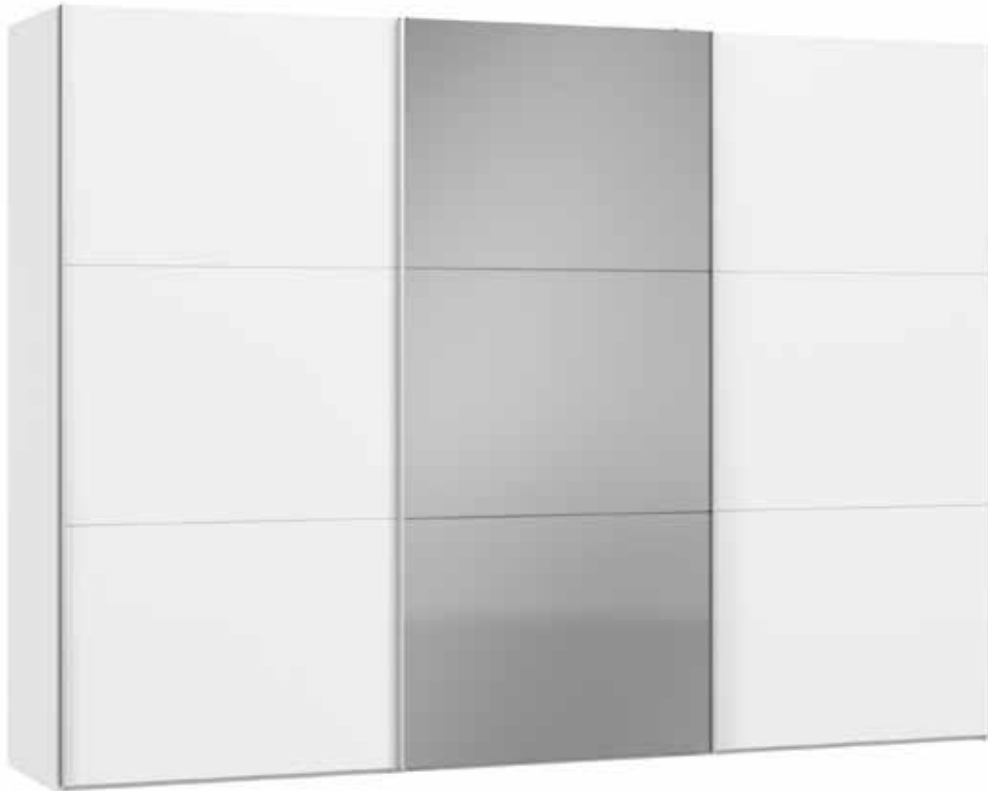

Front Glas Weiss / Spiegel dunkel
Façade Verre blanc / Miroir foncé
Front White glass / Dark mirror
Front Glas wit / Spiegel donker

 Korpus Corps Body Romp	Cremeweiss Blanc crème Cream white Crèmewit	Novaschwarz Novanoir Novablack Novazwart	Premiumweiss Blanc premium Premium white Wit premium	Hellgrau matt Gris clair mat Light grey matt Grijs helder mat	Eichenstruktur Natur Structure chêne nature Oak structure natural Eikenstructuur natuur	Nougat Nougat Nougat Nougat
152,2 cm	6486 4031	6535 8831	6798 6931	6901 3131	6439 5231	6395 4431
202,2 cm	6486 4041	6535 8841	6798 6941	6901 3141	6439 5241	6395 4441
227,6 cm	6486 4045	6535 8845	6798 6945	6901 3145	6439 5245	6395 4445
252,8 cm	6486 4051	6535 8851	6798 6951	6901 3151	6439 5251	6395 4451
278,0 cm	6486 4055	6535 8855	6798 6955	6901 3155	6439 5255	6395 4455
303,1 cm	6486 4061	6535 8861	6798 6961	6901 3161	6439 5261	6395 4461
328,2 cm	6486 4065	6535 8865	6798 6965	6901 3165	6439 5265	6395 4465
378,5 cm	6486 4075	6535 8875	6798 6975	6901 3175	6439 5275	6395 4475

Im Preis inbegriffen: 1 Einlegeboden (16 mm) und 1 Kleiderstange pro Abteil
Inclus dans le prix: 1 rayon (16 mm) et 1 tringle à habits par compartiment
Included in the price: 1 shelf (16 mm) and 1 clothes rail per element
In de prijs inbegrepen: 1 plank (16 mm) en 1 kledingroede per vak