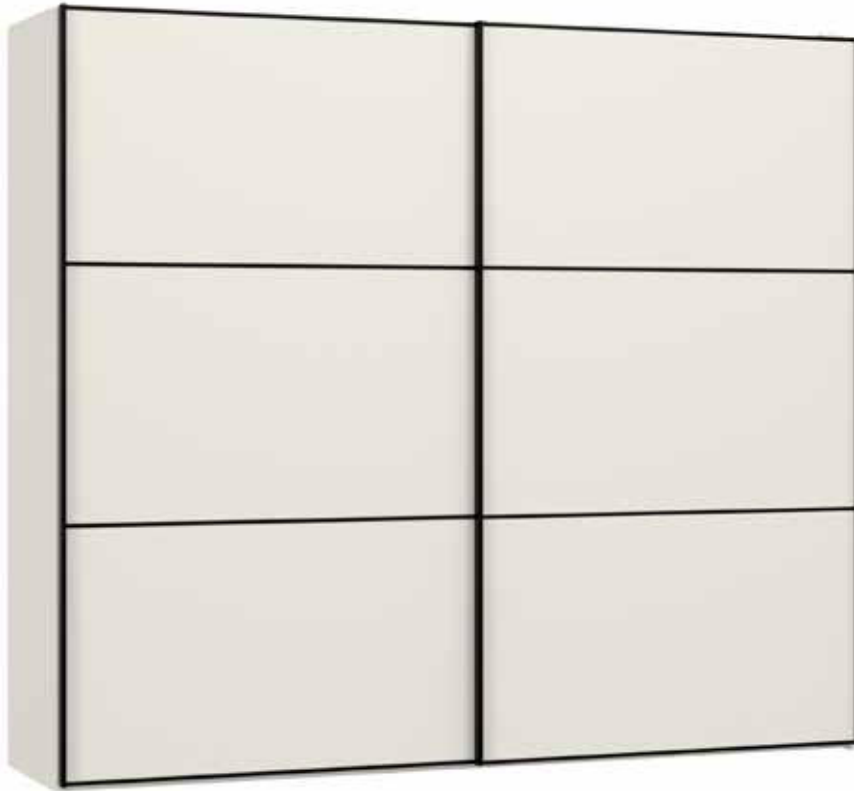

Front Cremeweiss / Aufclippprofile und Dekorprofile schwarz matt
Façade Blanc crème / Clips décoratifs et profils décoratifs noir mat
Front Cream white / Clip on profiles and decorative profiles black matt
Front Crèmewit / Opklikprofielen en decoratieve profielen zwart mat

 Korpus Corps Body Romp	Cremeweiss Blanc crème Cream white Crèmewit	Novaschwarz Novanoir Novablack Novazwart	Hellgrau matt Gris clair mat Light grey matt Grijs helder mat	Eichenstruktur Natur Structure chêne nature Oak structure natural Eikenstructuur natuur	Nougat Nougat Nougat Nougat
152,2 cm	6430 3531	6630 2331	6082 7731	6238 1331	6512 5231
202,2 cm	6430 3541	6630 2341	6082 7741	6238 1341	6512 5241
227,6 cm	6430 3545	6630 2345	6082 7745	6238 1345	6512 5245
252,8 cm	6430 3551	6630 2351	6082 7751	6238 1351	6512 5251
278,0 cm	6430 3555	6630 2355	6082 7755	6238 1355	6512 5255
303,1 cm	6430 3561	6630 2361	6082 7761	6238 1361	6512 5261
328,2 cm	6430 3565	6630 2365	6082 7765	6238 1365	6512 5265
378,5 cm	6430 3575	6630 2375	6082 7775	6238 1375	6512 5275

Im Preis inbegriffen: 1 Einlegeboden (16 mm) und 1 Kleiderstange pro Abteil
Inclus dans le prix: 1 rayon (16 mm) et 1 tringle à habits par compartiment
Included in the price: 1 shelf (16 mm) and 1 clothes rail per element
In de prijs inbegrepen: 1 plank (16 mm) en 1 kledingroede per vak