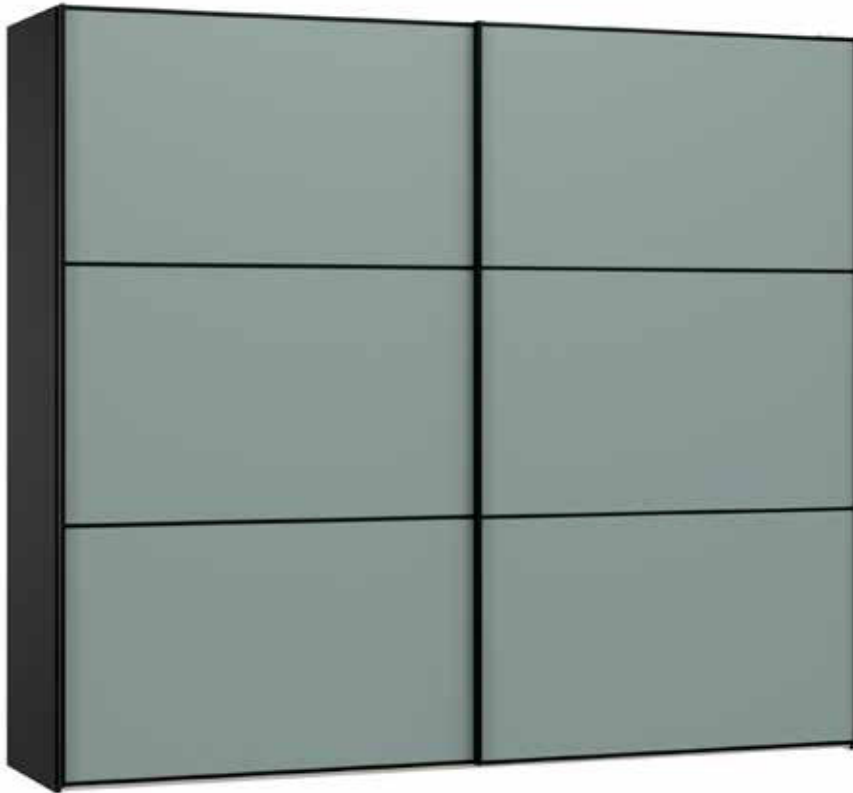

Front Salbeigrün / Aufclippprofile und Dekorprofile schwarz matt
Façade Vert sauge / Clips décoratifs et profils décoratifs noir mat
Front Sage green / Clip on profiles and decorative profiles black matt
Front Saliegroen / Opklikprofielen en decoratieve profielen zwart mat

 Korpus Corps Body Romp	Cremeweiss Blanc crème Cream white Crèmemwit	Novaschwarz Novanoir Novablack Novazwart	Premiumweiss Blanc premium Premium white Wit premium	Hellgrau matt Gris clair mat Light grey matt Grijs helder mat	Eichenstruktur Natur Structure chêne nature Oak structure natural Eikenstructuur natuur	Nougat Nougat Nougat Nougat
152,2 cm	6577 4731	6901 1031	6279 7031	6030 9331	6385 3031	6593 1331
202,2 cm	6577 4741	6901 1041	6279 7041	6030 9341	6385 3041	6593 1341
227,6 cm	6577 4745	6901 1045	6279 7045	6030 9345	6385 3045	6593 1345
252,8 cm	6577 4751	6901 1051	6279 7051	6030 9351	6385 3051	6593 1351
278,0 cm	6577 4755	6901 1055	6279 7055	6030 9355	6385 3055	6593 1355
303,1 cm	6577 4761	6901 1061	6279 7061	6030 9361	6385 3061	6593 1361
328,2 cm	6577 4765	6901 1065	6279 7065	6030 9365	6385 3065	6593 1365
378,5 cm	6577 4775	6901 1075	6279 7075	6030 9375	6385 3075	6593 1375

Im Preis inbegriffen: 1 Einlegeboden (16 mm) und 1 Kleiderstange pro Abteil
Inclus dans le prix: 1 rayon (16 mm) et 1 tringle à habits par compartiment
Included in the price: 1 shelf (16 mm) and 1 clothes rail per element
In de prijs inbegrepen: 1 plank (16 mm) en 1 kledingroede per vak