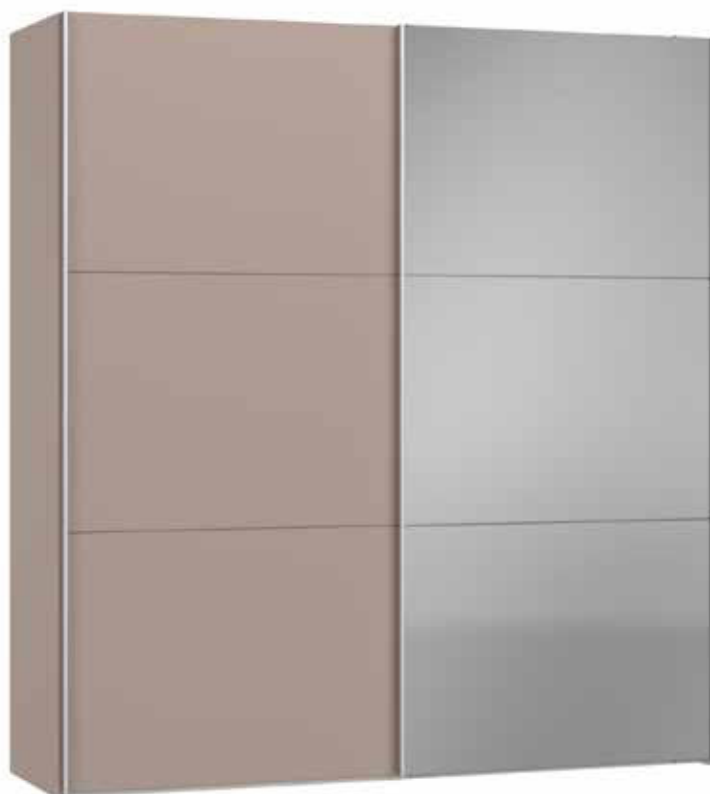

Front Glas Nougat matt / Spiegel dunkel
Façade Verre nougat mat / Miroir foncé
Front Nougat glass matt / Dark mirror
Front Glas nougat mat / Spiegel donker

 Korpus Corps Body Romp	Cremeweiss Blanc crème Cream white Crémewit	Novaschwarz Novanoir Novablack Novazwart	Premiumweiss Blanc premium Premium white Wit premium	Hellgrau matt Gris clair mat Light grey matt Grijs helder mat	Eichenstruktur Natur Structure chêne nature Oak structure natural Eikenstructuur natuur	Nougat Nougat Nougat Nougat
152,2 cm	6299 6831	6968 9731	6840 7131	6794 0431	6125 6131	6046 0831
202,2 cm	6299 6841	6968 9741	6840 7141	6794 0441	6125 6141	6046 0841
227,6 cm	6299 6845	6968 9745	6840 7145	6794 0445	6125 6145	6046 0845
252,8 cm	6299 6851	6968 9751	6840 7151	6794 0451	6125 6151	6046 0851
278,0 cm	6299 6855	6968 9755	6840 7155	6794 0455	6125 6155	6046 0855
303,1 cm	6299 6861	6968 9761	6840 7161	6794 0461	6125 6161	6046 0861
328,2 cm	6299 6865	6968 9765	6840 7165	6794 0465	6125 6165	6046 0865
378,5 cm	6299 6875	6968 9775	6840 7175	6794 0475	6125 6175	6046 0875

Im Preis inbegriffen: 1 Einlegeboden (16 mm) und 1 Kleiderstange pro Abteil
Inclus dans le prix: 1 rayon (16 mm) et 1 tringle à habits par compartiment
Included in the price: 1 shelf (16 mm) and 1 clothes rail per element
In de prijs inbegrepen: 1 plank (16 mm) en 1 kledingroede per vak