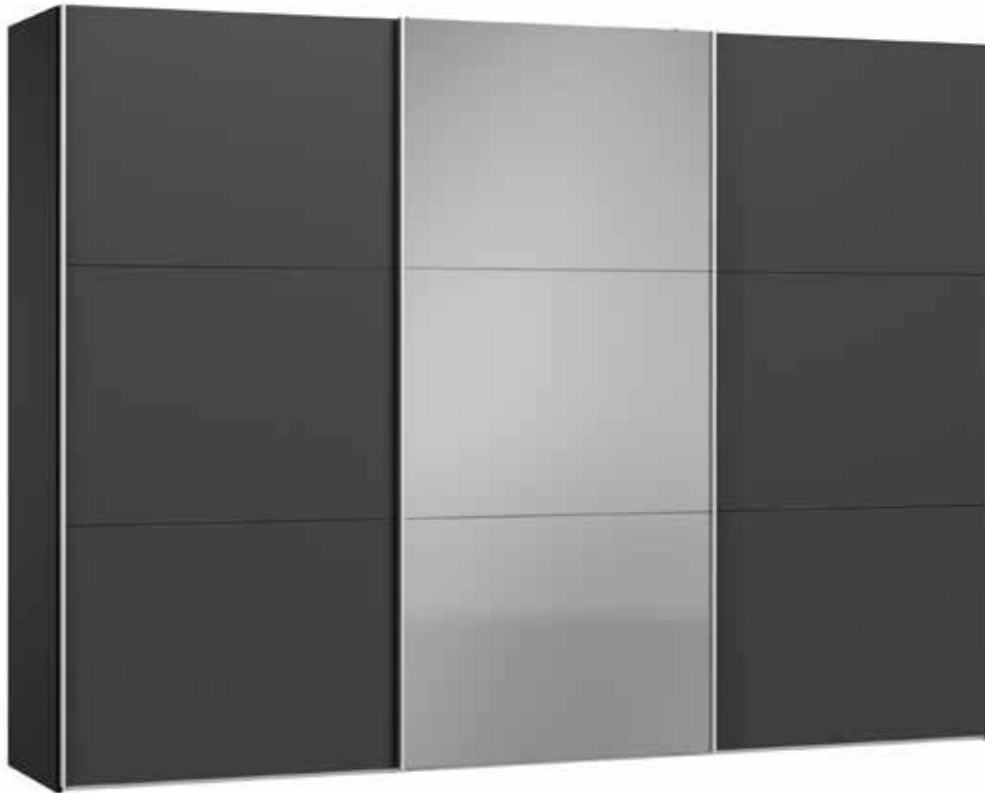

Front Anthrazit matt / Spiegel dunkel
Façade Anthracite mat / Miroir foncé
Front Anthracite matt / Dark mirror
Front Antraciet mat / Spiegel donker

	Korpus Corps Body Romp	Cremeweiss Blanc crème Cream white Crémewit	Novaschwarz Novanoir Novablack Novazwart	Premiumweiss Blanc premium Premium white Wit premium	Hellgrau matt Gris clair mat Light grey matt Grijs helder mat	Eichenstruktur Natur Structure chêne nature Oak structure natural Eikenstructuur natuur	Nougat Nougat Nougat Nougat
152,2 cm		6218 3431	6566 9631	6236 7931	6217 0631	6197 1131	6563 4831
202,2 cm		6218 3441	6566 9641	6236 7941	6217 0641	6197 1141	6563 4841
227,6 cm		6218 3445	6566 9645	6236 7945	6217 0645	6197 1145	6563 4845
252,8 cm		6218 3451	6566 9651	6236 7951	6217 0651	6197 1151	6563 4851
278,0 cm		6218 3455	6566 9655	6236 7955	6217 0655	6197 1155	6563 4855
303,1 cm		6218 3461	6566 9661	6236 7961	6217 0661	6197 1161	6563 4861
328,2 cm		6218 3465	6566 9665	6236 7965	6217 0665	6197 1165	6563 4865
378,5 cm		6218 3475	6566 9675	6236 7975	6217 0675	6197 1175	6563 4875

Im Preis inbegriffen: 1 Einlegeboden (16 mm) und 1 Kleiderstange pro Abteil
Inclus dans le prix: 1 rayon (16 mm) et 1 tringle à habits par compartiment
Included in the price: 1 shelf (16 mm) and 1 clothes rail per element
In de prijs inbegrepen: 1 plank (16 mm) en 1 kledingroede per vak