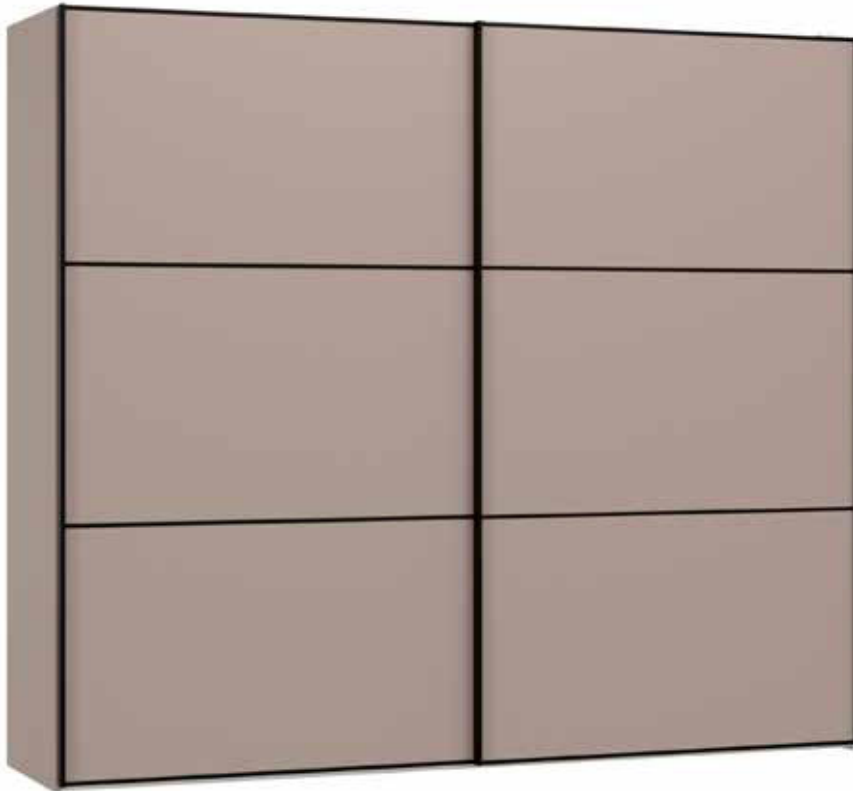

Front Nougat / Aufclipprofile und Dekorprofile schwarz matt
Façade Nougat / Clips décoratifs et profils décoratifs noir mat
Front Nougat / Clip on profiles and decorative profiles black matt
Front Nougat / Opklikprofielen en decoratieve profielen zwart mat

 Korpus Corps Body Romp	Cremeweiss Blanc crème Cream white Crémewit	Novaschwarz Novanoir Novablack Novazwart	Premiumweiss Blanc premium Premium white Wit premium	Hellgrau matt Gris clair mat Light grey matt Grijs helder mat	Eichenstruktur Natur Structure chêne nature Oak structure natural Eikenstructuur natuur	Nougat Nougat Nougat Nougat
152,2 cm	6837 1531	6225 5931	6633 4531	6282 7131	6215 8931	6558 9431
202,2 cm	6837 1541	6225 5941	6633 4541	6282 7141	6215 8941	6558 9441
227,6 cm	6837 1545	6225 5945	6633 4545	6282 7145	6215 8945	6558 9445
252,8 cm	6837 1551	6225 5951	6633 4551	6282 7151	6215 8951	6558 9451
278,0 cm	6837 1555	6225 5955	6633 4555	6282 7155	6215 8955	6558 9455
303,1 cm	6837 1561	6225 5961	6633 4561	6282 7161	6215 8961	6558 9461
328,2 cm	6837 1565	6225 5965	6633 4565	6282 7165	6215 8965	6558 9465
378,5 cm	6837 1575	6225 5975	6633 4575	6282 7175	6215 8975	6558 9475

Im Preis inbegriffen: 1 Einlegeboden (16 mm) und 1 Kleiderstange pro Abteil
Inclus dans le prix: 1 rayon (16 mm) et 1 tringle à habits par compartiment
Included in the price: 1 shelf (16 mm) and 1 clothes rail per element
In de prijs inbegrepen: 1 plank (16 mm) en 1 kledingroede per vak