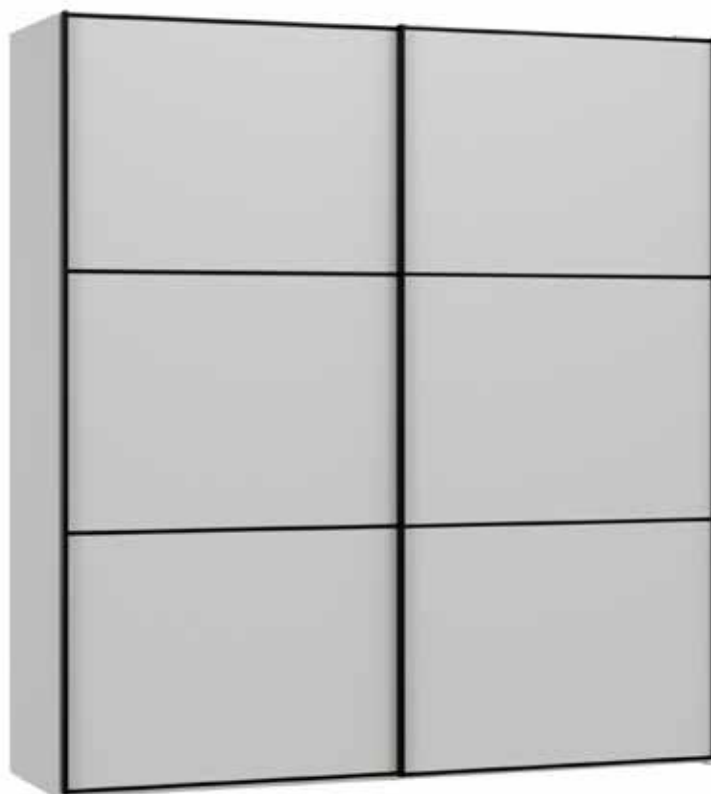

Front Hellgrau matt / Aufclippprofile und Dekorprofile schwarz matt
Façade Gris clair mat / Clips décoratifs et profils décoratifs noir mat
Front Light grey matt / Clip on profiles and decorative profiles black matt
Front Grijs helder mat / Opklikprofielen en decoratieve profielen zwart mat

 Korpus Corps Body Romp	Cremeweiss Blanc crème Cream white Crèmewit	Novaschwarz Novanoir Novablack Novazwart	Premiumweiss Blanc premium Premium white Wit premium	Hellgrau matt Gris clair mat Light grey matt Grijs helder mat	Eichenstruktur Natur Structure chêne nature Oak structure natural Eikenstructuur natuur	Nougat Nougat Nougat Nougat
152,2 cm	6875 7631	6388 7431	6186 9831	6241 5731	6668 1731	6378 1931
202,2 cm	6875 7641	6388 7441	6186 9841	6241 5741	6668 1741	6378 1941
227,6 cm	6875 7645	6388 7445	6186 9845	6241 5745	6668 1745	6378 1945
252,8 cm	6875 7651	6388 7451	6186 9851	6241 5751	6668 1751	6378 1951
278,0 cm	6875 7655	6388 7455	6186 9855	6241 5755	6668 1755	6378 1955
303,1 cm	6875 7661	6388 7461	6186 9861	6241 5761	6668 1761	6378 1961
328,2 cm	6875 7665	6388 7465	6186 9865	6241 5765	6668 1765	6378 1965
378,5 cm	6875 7675	6388 7475	6186 9875	6241 5775	6668 1775	6378 1975

Im Preis inbegriffen: 1 Einlegeboden (16 mm) und 1 Kleiderstange pro Abteil
Inclus dans le prix: 1 rayon (16 mm) et 1 tringle à habits par compartiment
Included in the price: 1 shelf (16 mm) and 1 clothes rail per element
In de prijs inbegrepen: 1 plank (16 mm) en 1 kledingroede per vak