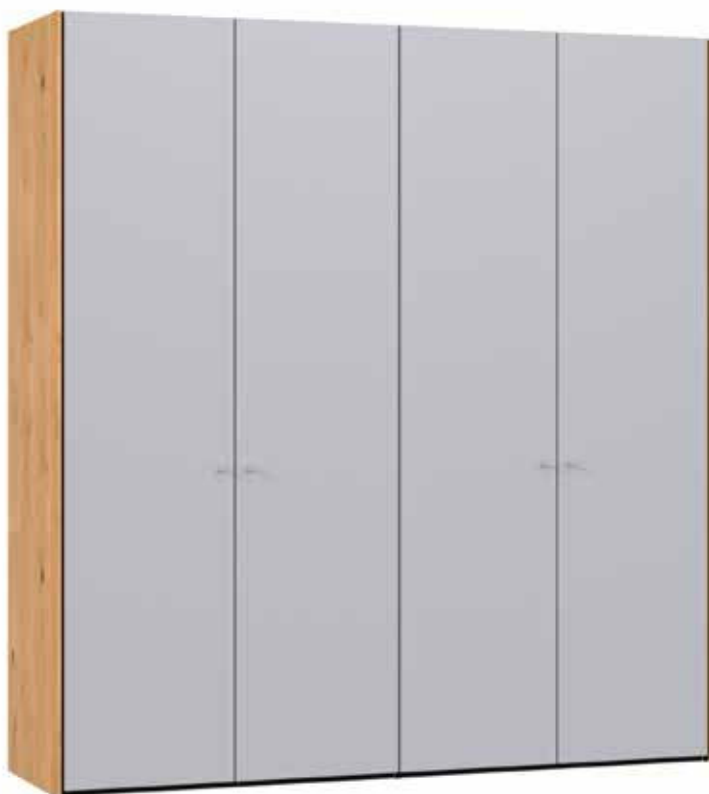

Front Glas Hellgrau matt
Façade Verre gris clair mat
Front Light grey glass matt
Front Glas grijs helder mat

Echtholz furnier kann eine unterschiedliche Anzahl und Formen von natürlich gewachsenen Asten und Verwachsungen aufweisen
Le nombre et la forme des courbures et noeuds naturels du placage en bois véritable peuvent varier
Real wood veneer can have a varying number of naturally grown gnarls and knots, which come in many different shapes and forms
Echt houten fineer kan een uiteenlopend aantal en vormen van op natuurlijke wijze gegroeide takken en vergroeiingen vertonen

	Korpus Corps Body Romp Novaschwarz Novanoir Novablack Novazwart	Aufdoppelung Doublage Extra colored outside wall Verdubbelings zijwanden	Eiche furniert Chêne plaqué Oak veneer Eiken fineer
104,5 cm			4331 2021
154,8 cm			4331 2031
205,1 cm			4331 2041
255,4 cm			4331 2051
305,7 cm			4331 2061

Im Preis inbegriffen: 1 Einlegeboden (16 mm) und 1 Kleiderstange pro Abteil
Inclus dans le prix: 1 rayon (16 mm) et 1 tringle à habits par compartiment
Included in the price: 1 shelf (16 mm) and 1 clothes rail per element
In de prijs inbegrepen: 1 plank (16 mm) en 1 kledingroede per vak