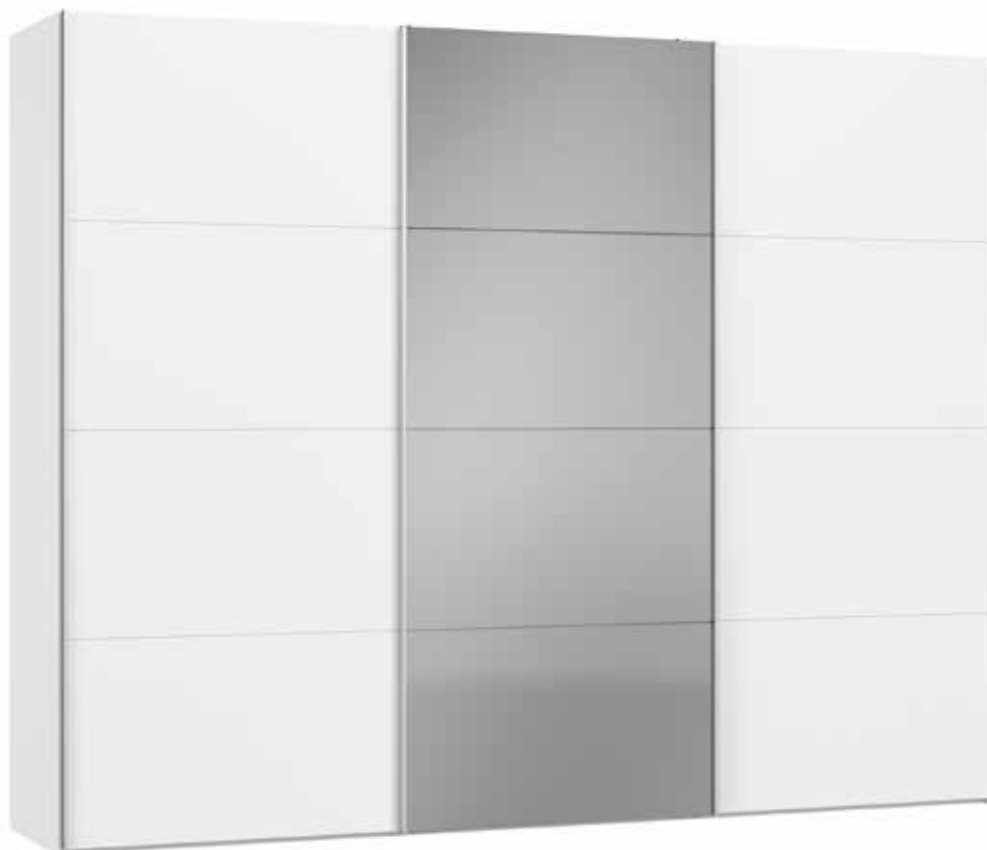

112

Front Glas Weiss / Spiegel dunkel
Façade Verre blanc / Miroir foncé
Front White glass / Dark mirror
Front Glas wit / Spiegel donker

	Korpus Corps Body Romp	Novaschwarz Novanoir Novablack Novazwart	Premiumweiss Blanc premium Premium white Wit premium
202,2 cm		8096 0841	8925 0241
252,8 cm		8096 0851	8925 0251
303,1 cm		8096 0861	8925 0261

Im Preis inbegriffen: 1 Einlegeboden (16 mm) und 1 Kleiderstange pro Abteil
Inclus dans le prix: 1 rayon (16 mm) et 1 tringle à habits par compartiment
Included in the price: 1 shelf (16 mm) and 1 clothes rail per element
In de prijs inbegrepen: 1 plank (16 mm) en 1 kledingroede per vak