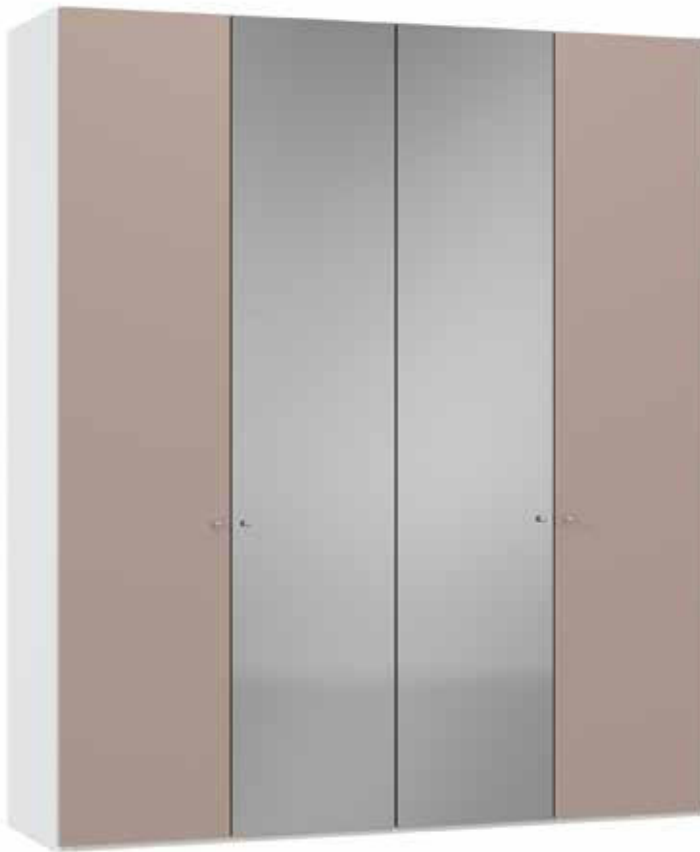

Front Glas Nougat matt / Spiegel dunkel
Façade Verre nougat mat / Miroir foncé
Front Nougat glass matt / Dark mirror
Front Glas nougat mat / Spiegel donker

Echtholz furnier kann eine unterschiedliche Anzahl und Formen von natürlich gewachsenen Asten und Verwachsungen aufweisen
Le nombre et la forme des courbures et noeuds naturels du placage en bois véritable peuvent varier
Real wood veneer can have a varying number of naturally grown gnarls and knots, which come in many different shapes and forms
Echt houten fineer kan een uiteenlopend aantal en vormen van op natuurlijke wijze gegroeide takken en vergroeiingen vertonen

mit Aufdoppelung Eiche furniert
avec doublage chêne plaqué
with extra colored outside wall oak veneer
met verdubbelings zijwanden eiken fineer

	Korpus Corps Body Romp	Novaschwarz Novanoir Novablack Novazwart	Premiumweiss Blanc premium Premium white Wit premium
Spiegel dunkel Miroir foncé Dark mirror Spiegel donker			
152,2 cm		3384 731	3569 431
202,5 cm		3384 741	3569 441
252,8 cm		3384 751	3569 451
303,1 cm		3384 761	3569 461

	Korpus Corps Body Romp	Novaschwarz Novanoir Novablack Novazwart	Premiumweiss Blanc premium Premium white Wit premium
Spiegel dunkel Miroir foncé Dark mirror Spiegel donker			
154,8 cm		4442 4531	4242 4331
205,1 cm		4442 4541	4242 4341
255,4 cm		4442 4551	4242 4351
305,7 cm		4442 4561	4242 4361

Im Preis inbegriffen: 1 Einlegeboden (16 mm) und 1 Kleiderstange pro Abteil
Inclus dans le prix: 1 rayon (16 mm) et 1 tringle à habits par compartiment
Included in the price: 1 shelf (16 mm) and 1 clothes rail per element
In de prijs inbegrepen: 1 plank (16 mm) en 1 kledingroede per vak