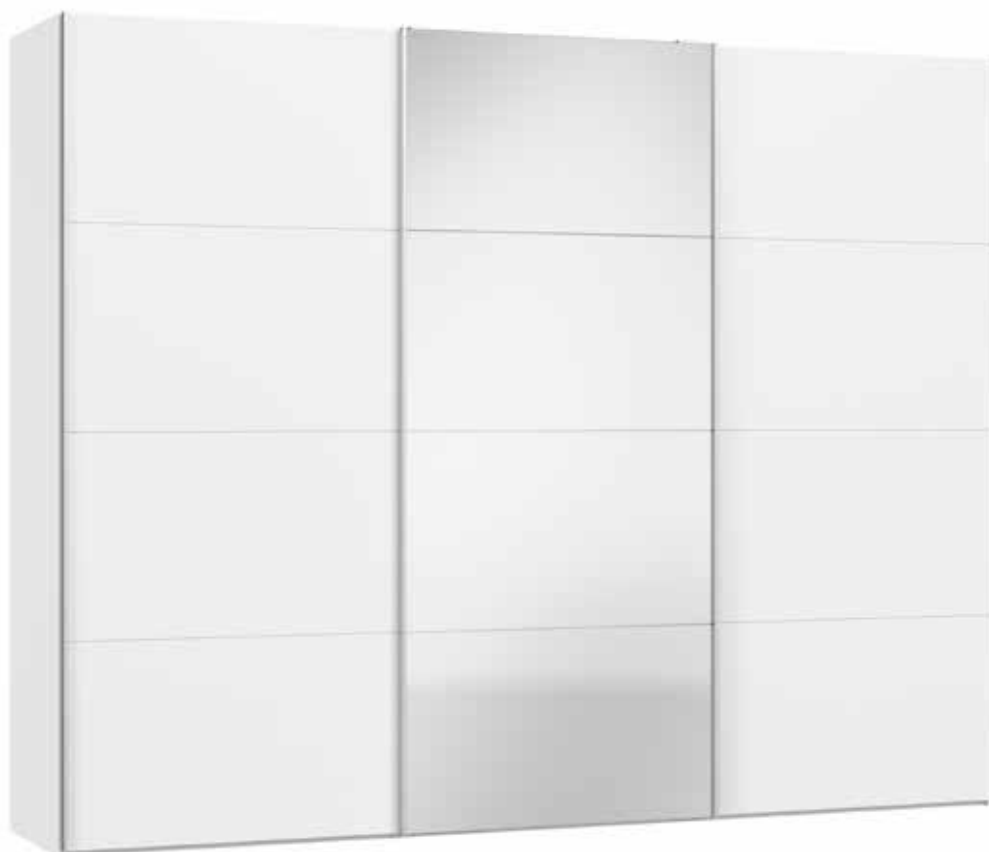

110

Front Glas Weiss / Spiegel
Façade Verre blanc / Miroir
Front White glass / Mirror
Front Glas wit / Spiegel

	Korpus Corps Body Romp	Novaschwarz Novanoir Novablack Novazwart	Premiumweiss Blanc premium Premium white Wit premium
202,2 cm		8012 0841	8532 7841
252,8 cm		8012 0851	8532 7851
303,1 cm		8012 0861	8532 7861

Im Preis inbegriffen: 1 Einlegeboden (16 mm) und 1 Kleiderstange pro Abteil
Inclus dans le prix: 1 rayon (16 mm) et 1 tringle à habits par compartiment
Included in the price: 1 shelf (16 mm) and 1 clothes rail per element
In de prijs inbegrepen: 1 plank (16 mm) en 1 kledingroede per vak