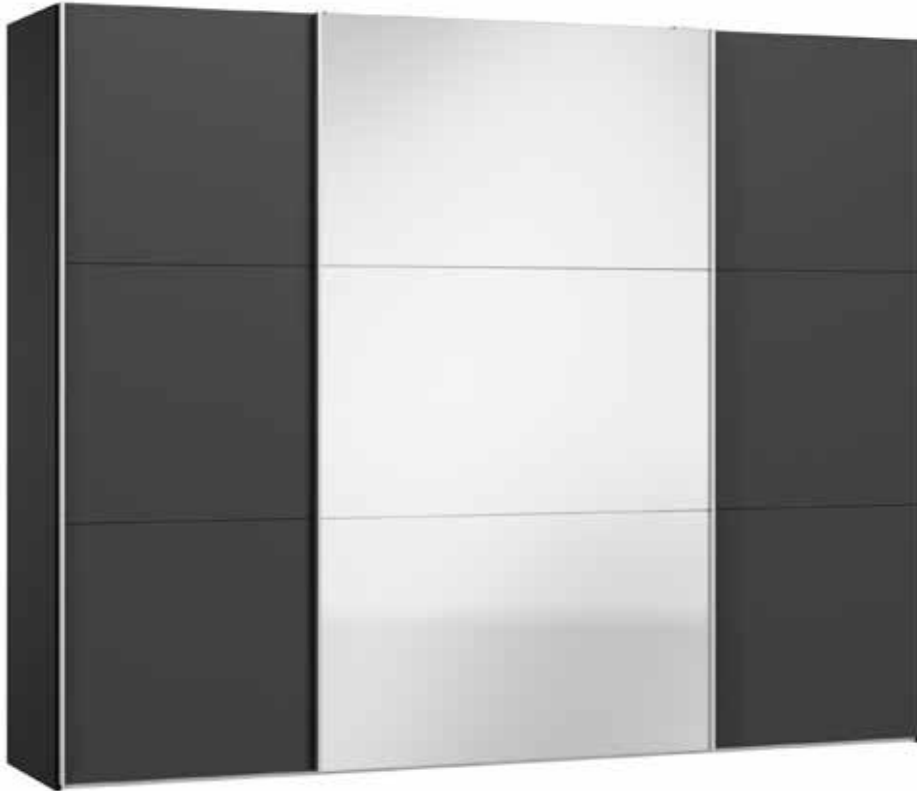

Front Anthrazit matt / Spiegel
Façade Anthracite mat / Miroir
Front Anthracite matt / Mirror
Front Antraciet mat / Spiegel

 Korpus Corps Body Romp	Cremeweiss Blanc crème Cream white Crémewit	Novaschwarz Novanoir Novablack Novazwart	Premiumweiss Blanc premium Premium white Wit premium	Hellgrau matt Gris clair mat Light grey matt Grijs helder mat	Eichenstruktur Natur Structure chêne nature Oak structure natural Eikenstructuur natuur	Nougat Nougat Nougat Nougat
152,2 cm	6126 3231	6021 0231	6558 1631	6971 0531	6833 0431	6031 9331
202,2 cm	6126 3241	6021 0241	6558 1641	6971 0541	6833 0441	6031 9341
227,6 cm	6126 3245	6021 0245	6558 1645	6971 0545	6833 0445	6031 9345
252,8 cm	6126 3251	6021 0251	6558 1651	6971 0551	6833 0451	6031 9351
278,0 cm	6126 3255	6021 0255	6558 1655	6971 0555	6833 0455	6031 9355
303,1 cm	6126 3261	6021 0261	6558 1661	6971 0561	6833 0461	6031 9361
328,2 cm	6126 3265	6021 0265	6558 1665	6971 0565	6833 0465	6031 9365
378,5 cm	6126 3275	6021 0275	6558 1675	6971 0575	6833 0475	6031 9365

Im Preis inbegriffen: 1 Einlegeboden (16 mm) und 1 Kleiderstange pro Abteil
Inclus dans le prix: 1 rayon (16 mm) et 1 tringle à habits par compartiment
Included in the price: 1 shelf (16 mm) and 1 clothes rail per element
In de prijs inbegrepen: 1 plank (16 mm) en 1 kledingroede per vak