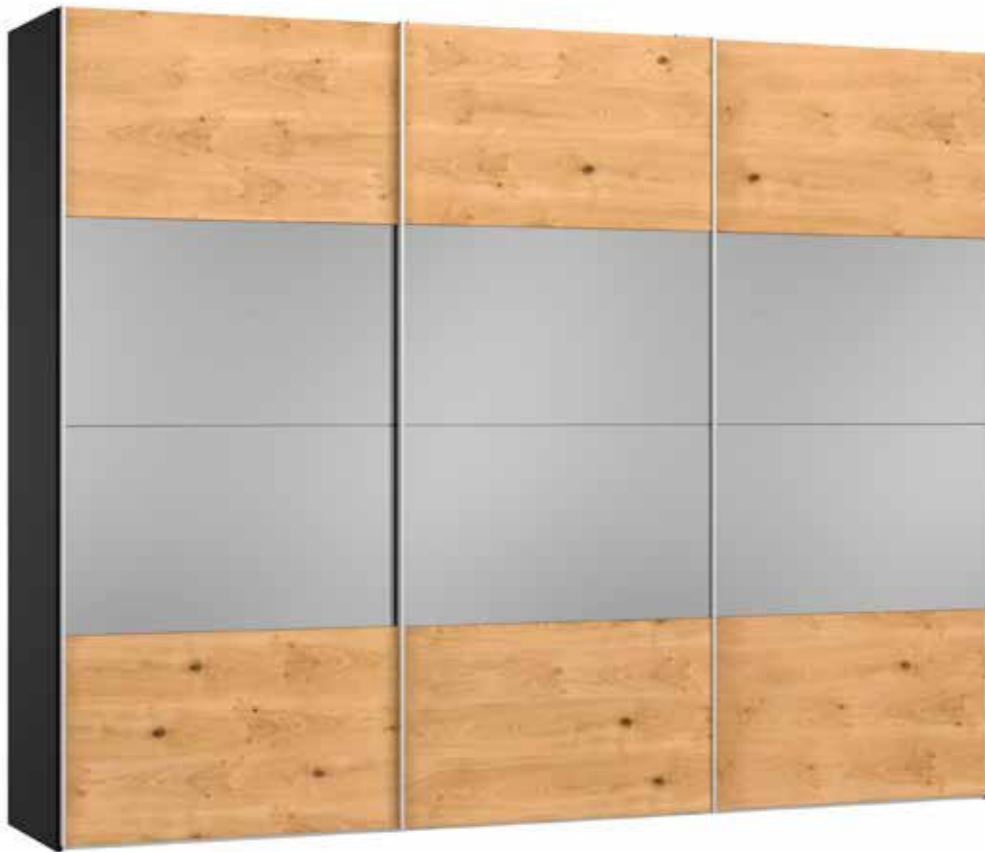

Front Eiche furniert / Spiegel dunkel
Façade Chêne plaqué / Miroir foncé
Front Oak veneer / Dark mirror
Front Eiken fineer / Spiegel donker

Echtholz furnier kann eine unterschiedliche Anzahl und Formen von natürlich gewachsenen Ästen und Verwachsungen aufweisen
Le nombre et la forme des courbures et noeuds naturels du placage en bois véritable peuvent varier
Real wood veneer can have a varying number of naturally grown gnarls and knots, which come in many different shapes and forms
Echt houten fineer kan een uiteenlopend aantal en vormen van op natuurlijke wijze gegroeide takken en vergroeiingen vertonen

	Korpus Corps Body Romp	Novaschwarz Novanoir Novablack Novazwart	Premiumweiss Blanc premium Premium white Wit premium
202,2 cm	8790 1341	8507 4241	
252,8 cm	8790 1351	8507 4251	
303,1 cm	8790 1361	8507 4261	

Im Preis inbegriffen: 1 Einlegeboden (16 mm) und 1 Kleiderstange pro Abteil
Inclus dans le prix: 1 rayon (16 mm) et 1 tringle à habits par compartiment
Included in the price: 1 shelf (16 mm) and 1 clothes rail per element
In de prijs inbegrepen: 1 plank (16 mm) en 1 kledingroede per vak