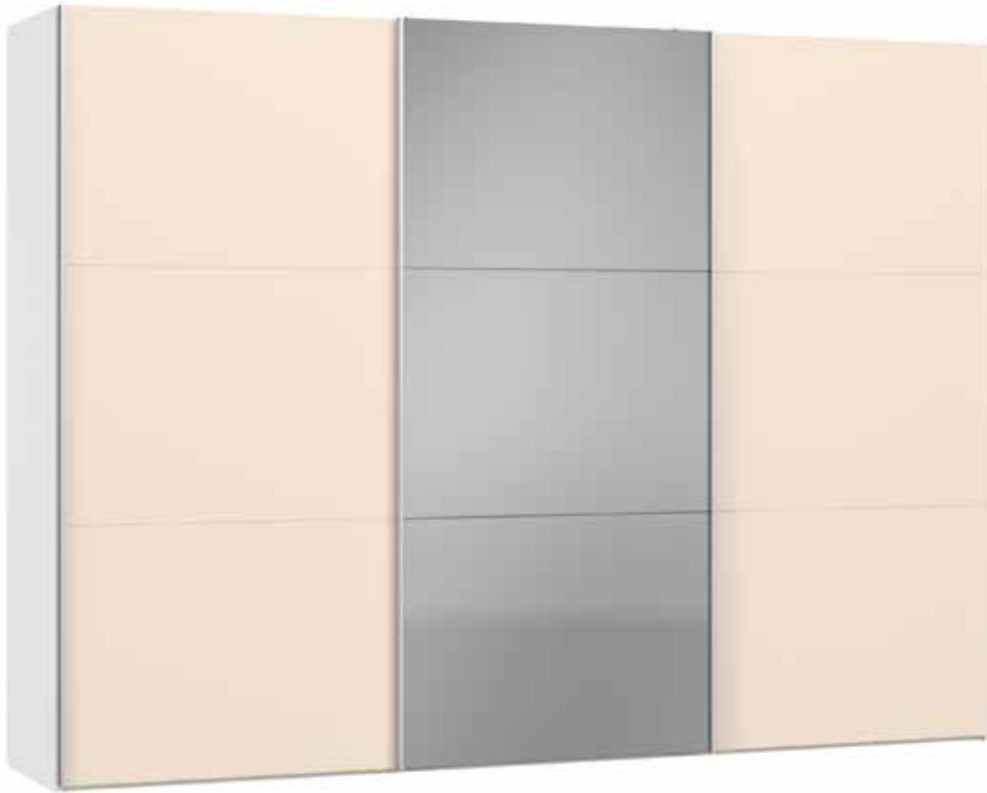

Front «Kaschmir» / Spiegel dunkel
Façade «Kaschmir» / Miroir foncé
Front «Kaschmir» / Dark mirror
Front «Kaschmir» / Spiegel donker

 Korpus Corps Body Romp	Cremeweiss Blanc crème Cream white Crèmewit	Novaschwarz Novanoir Novablack Novazwart	Premiumweiss Blanc premium Premium white Wit premium	Eichenstruktur Natur Structure chêne nature Oak structure natural Eikenstructuur natuur	Nougat Nougat Nougat Nougat
152,2 cm	6593 0431	6141 6731	6366 6531	6276 6331	6476 9731
202,2 cm	6593 0441	6141 6741	6366 6541	6276 6341	6476 9741
227,6 cm	6593 0445	6141 6745	6366 6545	6276 6345	6476 9745
252,8 cm	6593 0451	6141 6751	6366 6551	6276 6351	6476 9751
278,0 cm	6593 0455	6141 6755	6366 6555	6276 6355	6476 9755
303,1 cm	6593 0461	6141 6761	6366 6561	6276 6361	6476 9761
328,2 cm	6593 0465	6141 6765	6366 6565	6276 6365	6476 9765
378,5 cm	6593 0475	6141 6775	6366 6575	6276 6375	6476 9775