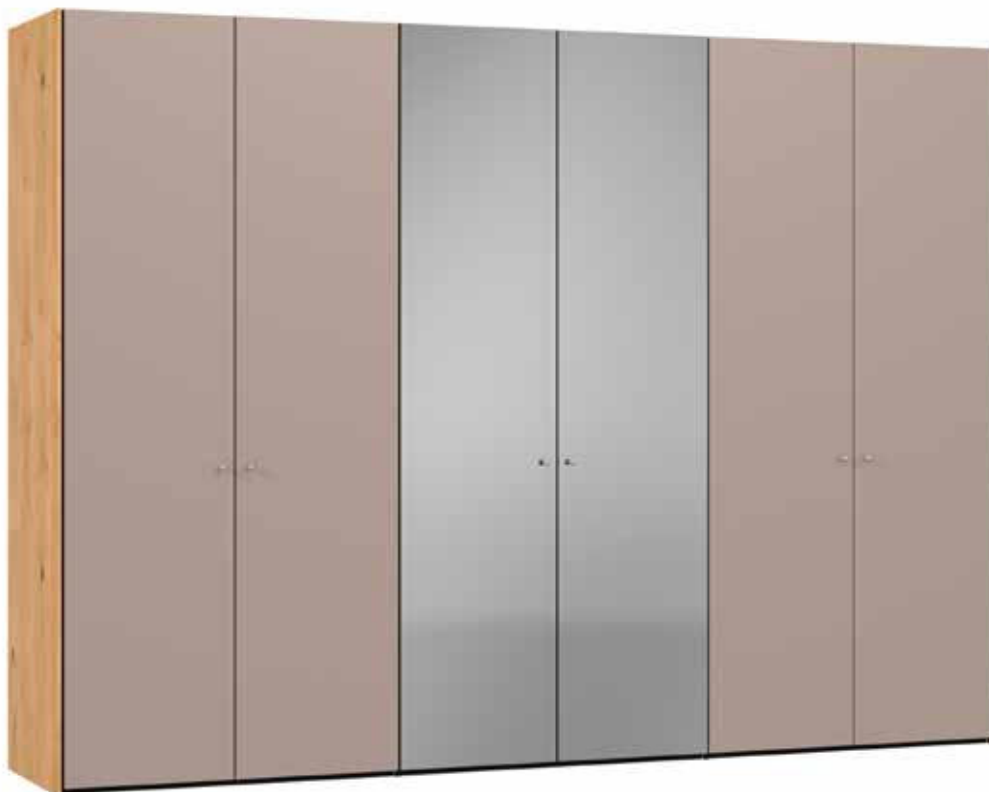

Front Glas Nougat matt / Spiegel dunkel
Façade Verre nougat mat / Miroir foncé
Front Nougat glass matt / Dark mirror
Front Glas nougat mat / Spiegel donker

Echtholz furnier kann eine unterschiedliche Anzahl und Formen von natürlich gewachsenen Asten und Verwachsungen aufweisen
Le nombre et la forme des courbures et noeuds naturels du placage en bois véritable peuvent varier
Real wood veneer can have a varying number of naturally grown gnarls and knots, which come in many different shapes and forms
Echt houten fineer kan een uiteenlopend aantal en vormen van op natuurlijke wijze gegroeide takken en vergroeiingen vertonen

	Korpus Corps Body Romp	Novaschwarz Novanoir Novablack Novazwart	Aufdoppelung Doublage Extra colored outside wall Verdubbelings zijwanden	Eiche furniert Chêne plaqué Oak veneer Eiken fineer
Spiegel dunkel Miroir foncé Dark mirror Spiegel donker				
154,8 cm				4333 9131
205,1 cm				4333 9141
255,4 cm				4333 9151
305,7 cm				4333 9161

Im Preis inbegriffen: 1 Einlegeboden (16 mm) und 1 Kleiderstange pro Abteil
Inclus dans le prix: 1 rayon (16 mm) et 1 tringle à habits par compartiment
Included in the price: 1 shelf (16 mm) and 1 clothes rail per element
In de prijs inbegrepen: 1 plank (16 mm) en 1 kledingroede per vak